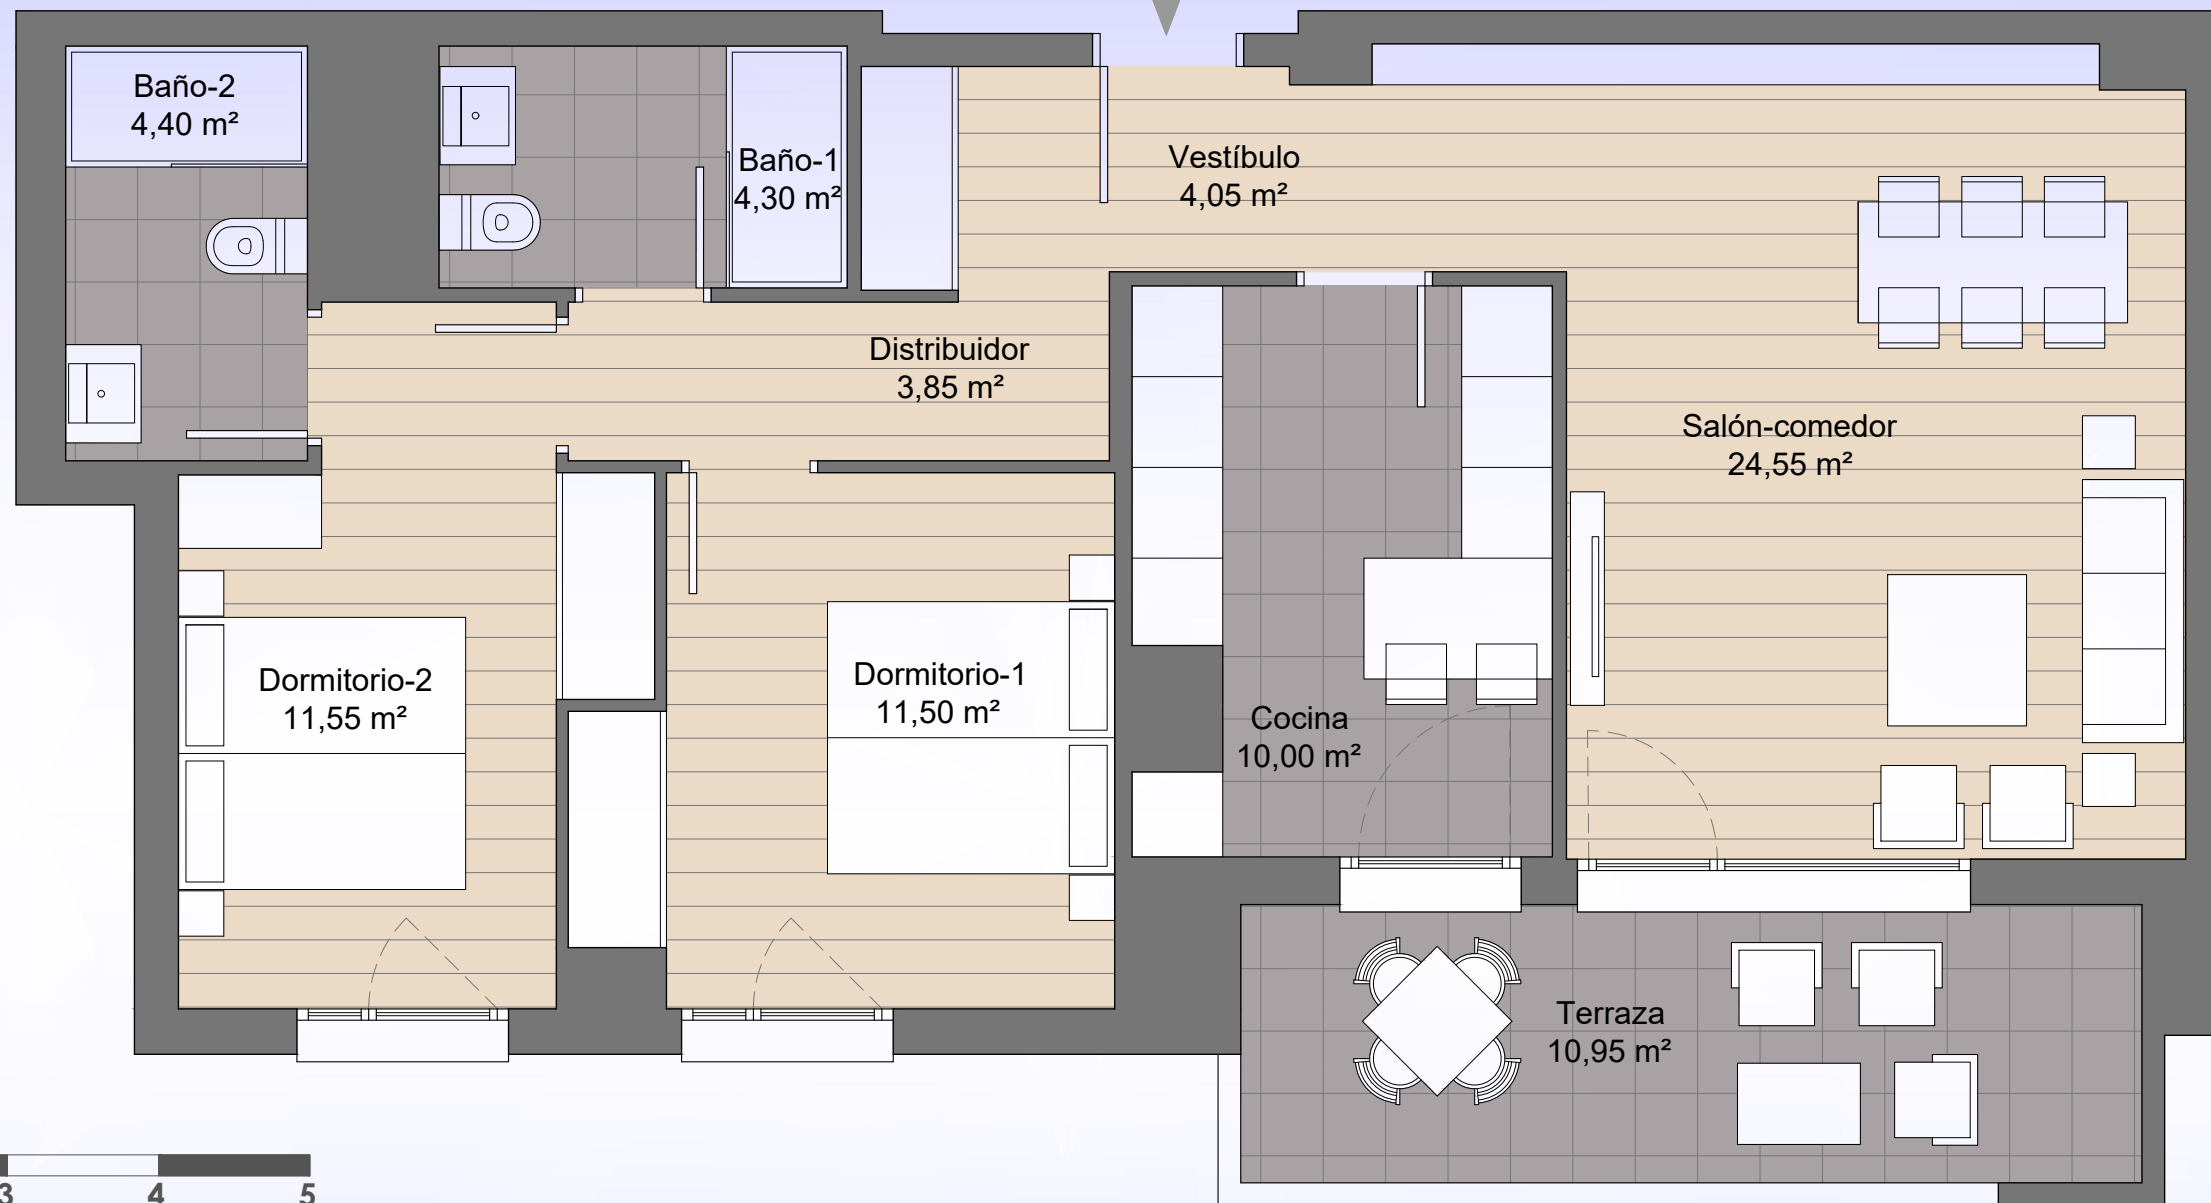

# EDIFICIO EDERTXEA. BERMEO.

37 viviendas libres.

escala 1:50

C/ Monasterio Belate 3, Bajo  
31011 Iruña/Pamplona ( Navarra)

### VIVIENDA TIPO C (2 DORM.)

SUPERFICIE ÚTIL INTERIOR	<b>74,20 M<sup>2</sup></b>
SUPERFICIE ÚTIL EXTERIOR	<b>10,95 M<sup>2</sup></b>
<hr/>	
SUPERFICIE ÚTIL TOTAL	<b>85,15 M<sup>2</sup></b>

NOTA : La presente información dispone de la precisión de un documento de venta y podrá ser modificada en el desarrollo del proyecto de arquitectura, sin afectar a las calidades del edificio.