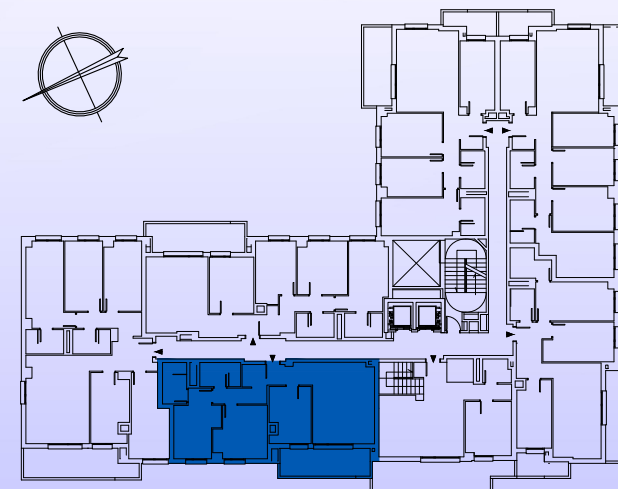

# EDIFICIO EDERTXEA. BERMEO.

37 viviendas libres.

escala 1:50

C/ Monasterio Belate 3, Bajo  
31011 Iruña/Pamplona ( Navarra)

### VIVIENDA TIPO C (2 DORM.)

SUPERFICIE ÚTIL INTERIOR	<b>74,20 M<sup>2</sup></b>
SUPERFICIE ÚTIL EXTERIOR	<b>10,95 M<sup>2</sup></b>
<hr/>	
SUPERFICIE ÚTIL TOTAL	<b>85,15 M<sup>2</sup></b>

NOTA : La presente información dispone de la precisión de un documento de venta y podrá ser modificada en el desarrollo del proyecto de arquitectura, sin afectar a las calidades del edificio.