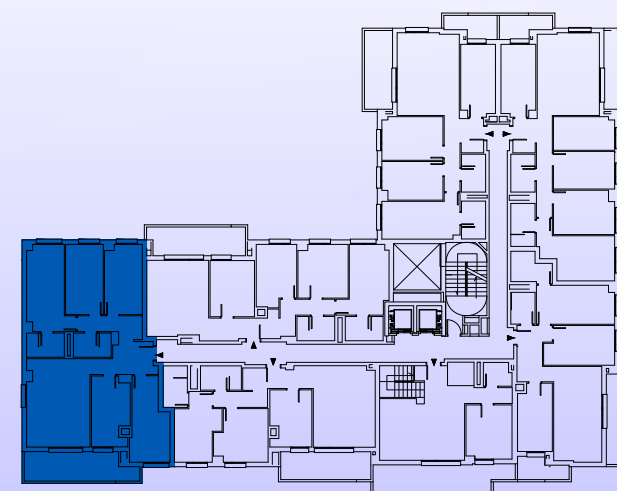

EDIFICIO EDERTXEA. BERMEO.

37 viviendas libres.

EDERTXEA
BERMEO

escala 1:50

VIVIENDA TIPO B (4 DORM.)

SUPERFICIE ÚTIL INTERIOR **106,75 m²**

SUPERFICIE ÚTIL EXTERIOR **13,35 m²**

SUPERFICIE ÚTIL TOTAL **120,10 m²**

C/ Monasterio Belate 3, Bajo
31011 Iruña/Pamplona (Navarra)

NOTA : La presente información dispone de la precisión de un documento de venta y podrá ser modificada en el desarrollo del proyecto de arquitectura, sin afectar a las calidades del edificio.