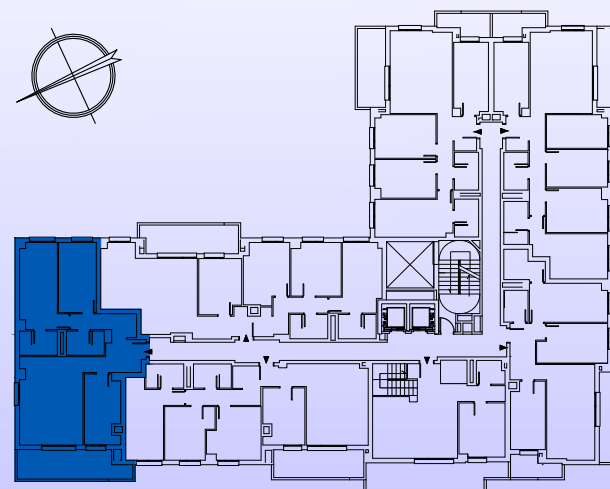

EDIFICIO EDERTXEA. BERMEO.

37 viviendas libres.

EDERTXEA
BERMEO

escala 1:50

C/ Monasterio Belate 3, Bajo
31011 Iruña/Pamplona (Navarra)

VIVIENDA TIPO B (2 DORM.)

SUPERFICIE ÚTIL INTERIOR **81,80 M²**
SUPERFICIE ÚTIL EXTERIOR **13,35 M²**

SUPERFICIE ÚTIL TOTAL **95,15 M²**

NOTA : La presente información dispone de la precisión de un documento de venta y podrá ser modificada en el desarrollo del proyecto de arquitectura, sin afectar a las calidades del edificio.