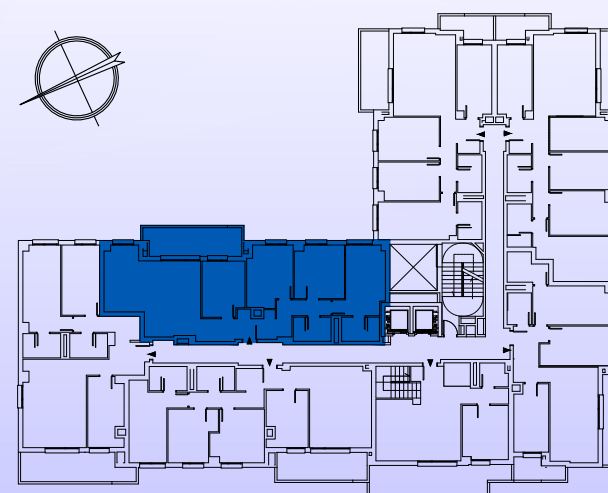

EDIFICIO EDERTXEA. BERMEO.

37 viviendas libres.

EDERTXEA
BERMEO

escala 1:50

C/ Monasterio Belate 3, Bajo
31011 Iruña/Pamplona (Navarra)

VIVIENDA TIPO A (3 DORM.)

SUPERFICIE ÚTIL INTERIOR **97,40 m²**
SUPERFICIE ÚTIL EXTERIOR **12,00 m²**

SUPERFICIE ÚTIL TOTAL **109,40 m²**

NOTA : La presente información dispone de la precisión de un documento de venta y podrá ser modificada en el desarrollo del proyecto de arquitectura, sin afectar a las calidades del edificio.