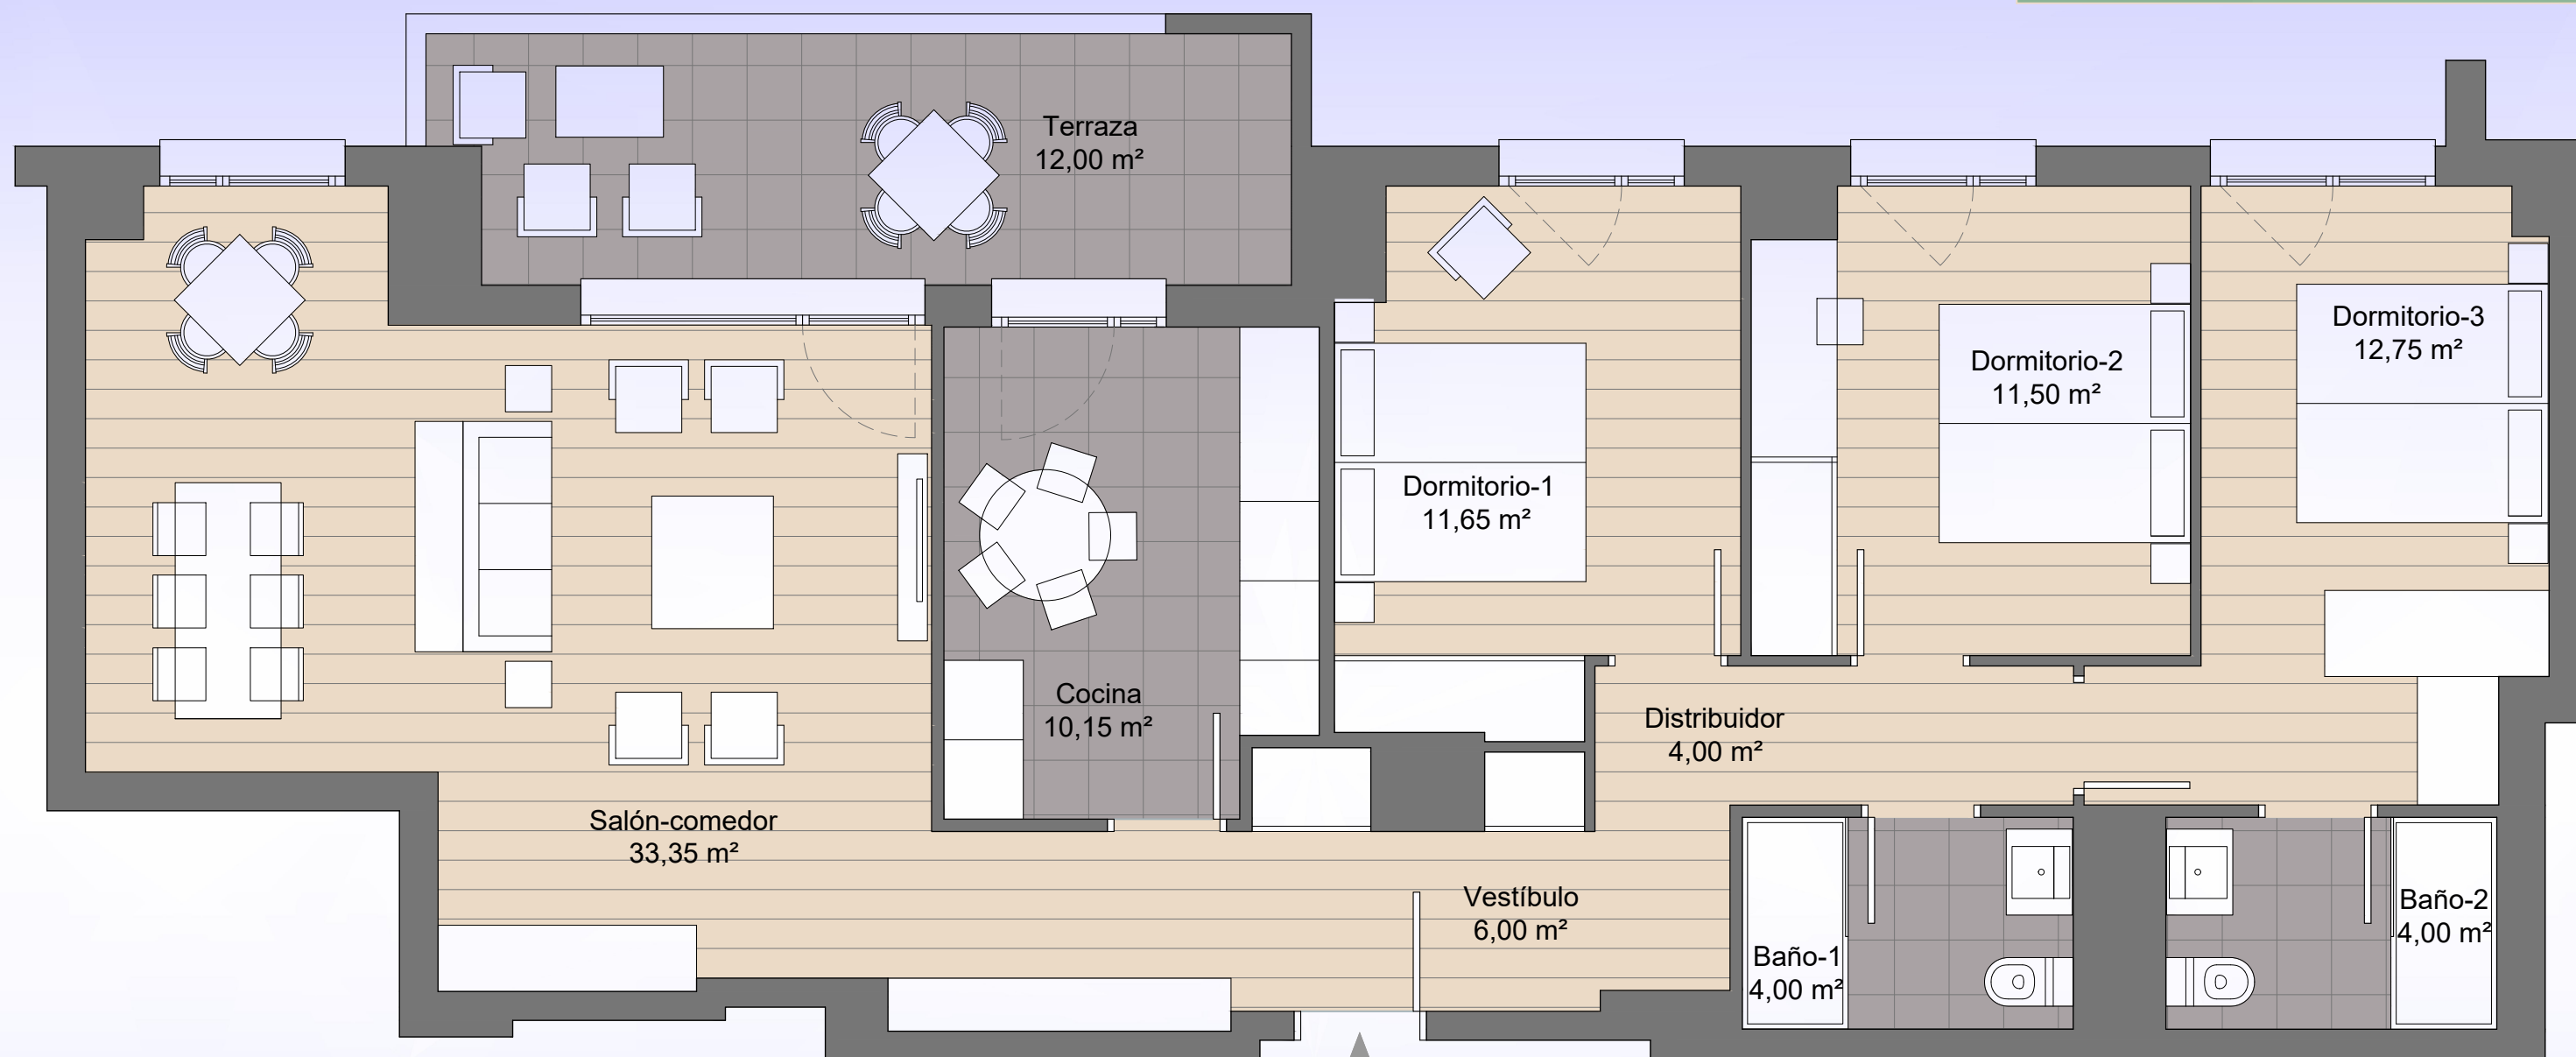

EDIFICIO EDERTXEA. BERMEO.

37 viviendas libres.

EDERTXEA
BERMEO

escala 1:50

C/ Monasterio Belate 3, Bajo
31011 Iruña/Pamplona (Navarra)

VIVIENDA TIPO A (3 DORM.)

SUPERFICIE ÚTIL INTERIOR **97,40 m²**
SUPERFICIE ÚTIL EXTERIOR **12,00 m²**

SUPERFICIE ÚTIL TOTAL **109,40 m²**

NOTA : La presente información dispone de la precisión de un documento de venta y podrá ser modificada en el desarrollo del proyecto de arquitectura, sin afectar a las calidades del edificio.