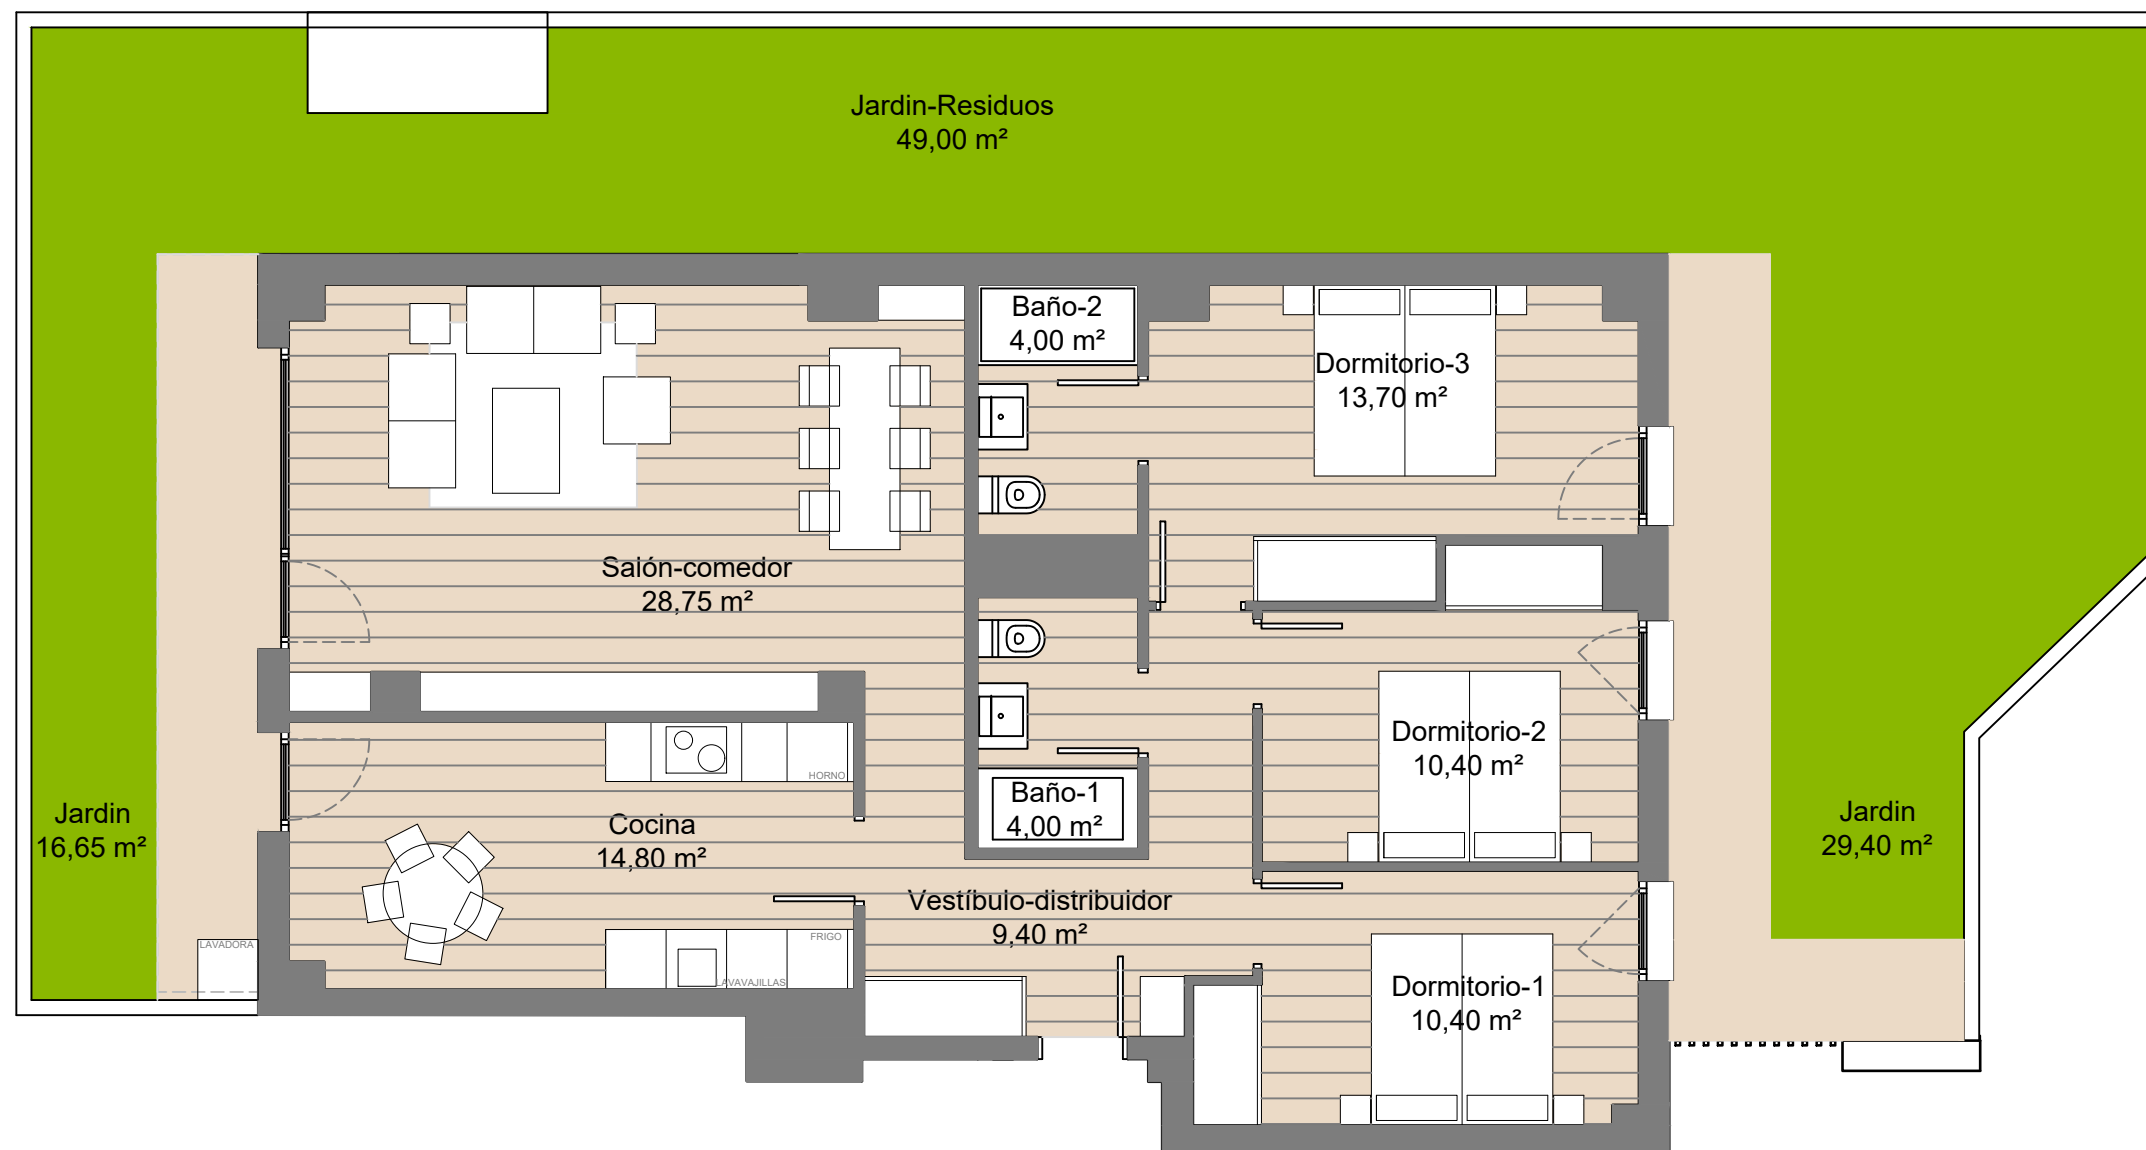

EDIFICIO YZAR. ARTIBERRI.

30 viviendas libres.

YZAR

C/ Monasterio Velate 3, Bajo 31011 Pamplona (Navarra)

NOTA : La presente información dispone de la precisión de un documento de venta y podrá ser modificada en el desarrollo del proyecto de arquitectura, sin afectar a las calidades del edificio.

escala 1:75

VIVIENDA TIPO

PORTAL 1
Bajo C

SUPERFICIE ÚTIL INTERIOR

95,45 M²

SUPERFICIE ÚTIL JARDIN

46,05 M²

SUPERFICIE ÚTIL TOTAL
USO Y DISF. JARDIN R.

141,50 M²
49,00 M²