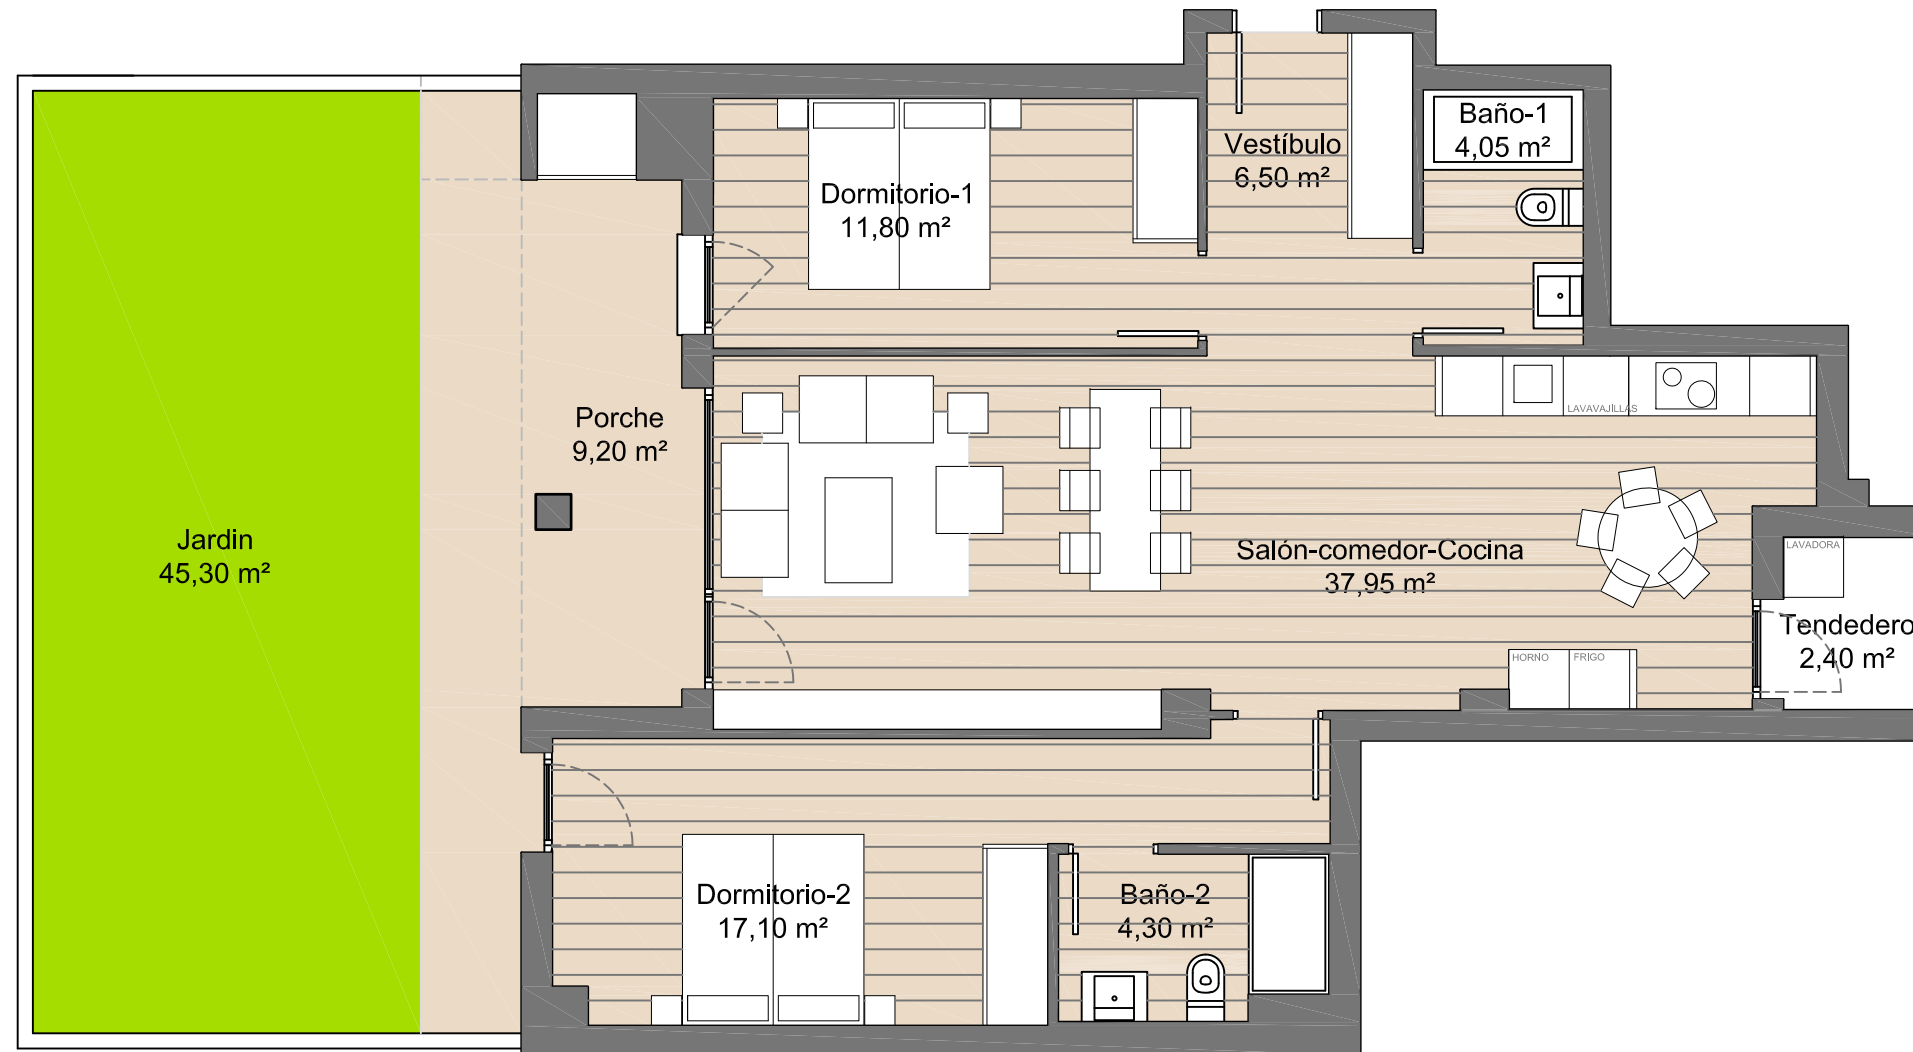

# YZAR

C/ Monasterio Velate 3, Bajo 31011 Pamplona ( Navarra)

escala 1:75

VIVIENDA TIPO

PORTAL 1  
Bajo B

SUPERFICIE ÚTIL INTERIOR  
SUPERFICIE ÚTIL EXTERIOR

81,70 M<sup>2</sup>  
5,80 M<sup>2</sup>

SUPERFICIE ÚTIL VIVIENDA  
SUPERFICIE ÚTIL JARDIN.