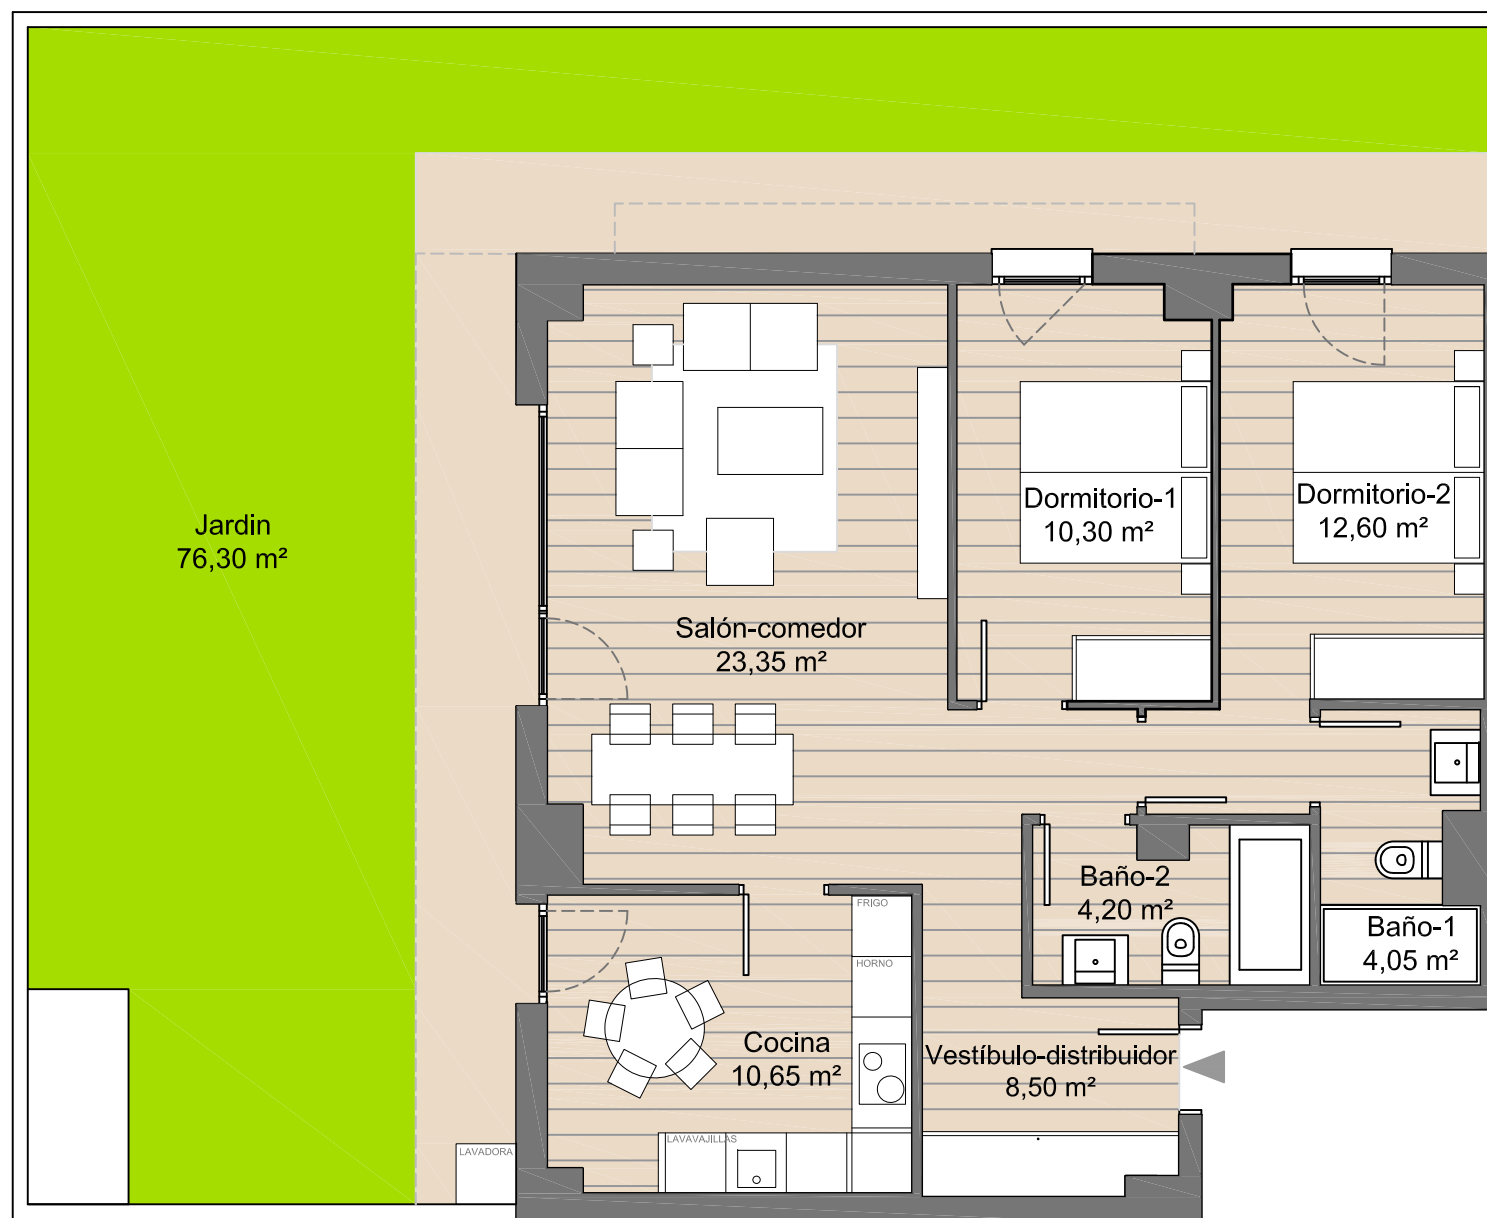

EDIFICIO YZAR. ARTIBERRI.

30 viviendas libres.

YZAR

C/ Monasterio Velate 3, Bajo 31011 Pamplona (Navarra)

escala 1:75

NOTA : La presente información dispone de la precisión de un documento de venta y podrá ser modificada en el desarrollo del proyecto de arquitectura, sin afectar a las calidades del edificio.

VIVIENDA TIPO

PORTAL 1
Bajo A

SUPERFICIE ÚTIL INTERIOR

73,65 m²

SUPERFICIE ÚTIL JARDIN

76,30 m²

SUPERFICIE ÚTIL TOTAL

149,95 m²