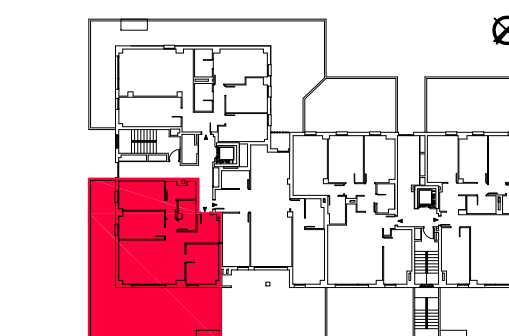

EDIFICIO YZAR. ARTIBERRI.

30 viviendas libres.

YZAR

C/ Monasterio Velate 3, Bajo 31011 Pamplona (Navarra)

escala 1:75

NOTA : La presente información dispone de la precisión de un documento de venta y podrá ser modificada en el desarrollo del proyecto de arquitectura, sin afectar a las calidades del edificio.

VIVIENDA TIPO

PORTAL 1
Bajo A

SUPERFICIE ÚTIL INTERIOR

73,65 m²

SUPERFICIE ÚTIL JARDIN

76,30 m²

SUPERFICIE ÚTIL TOTAL

149,95 m²