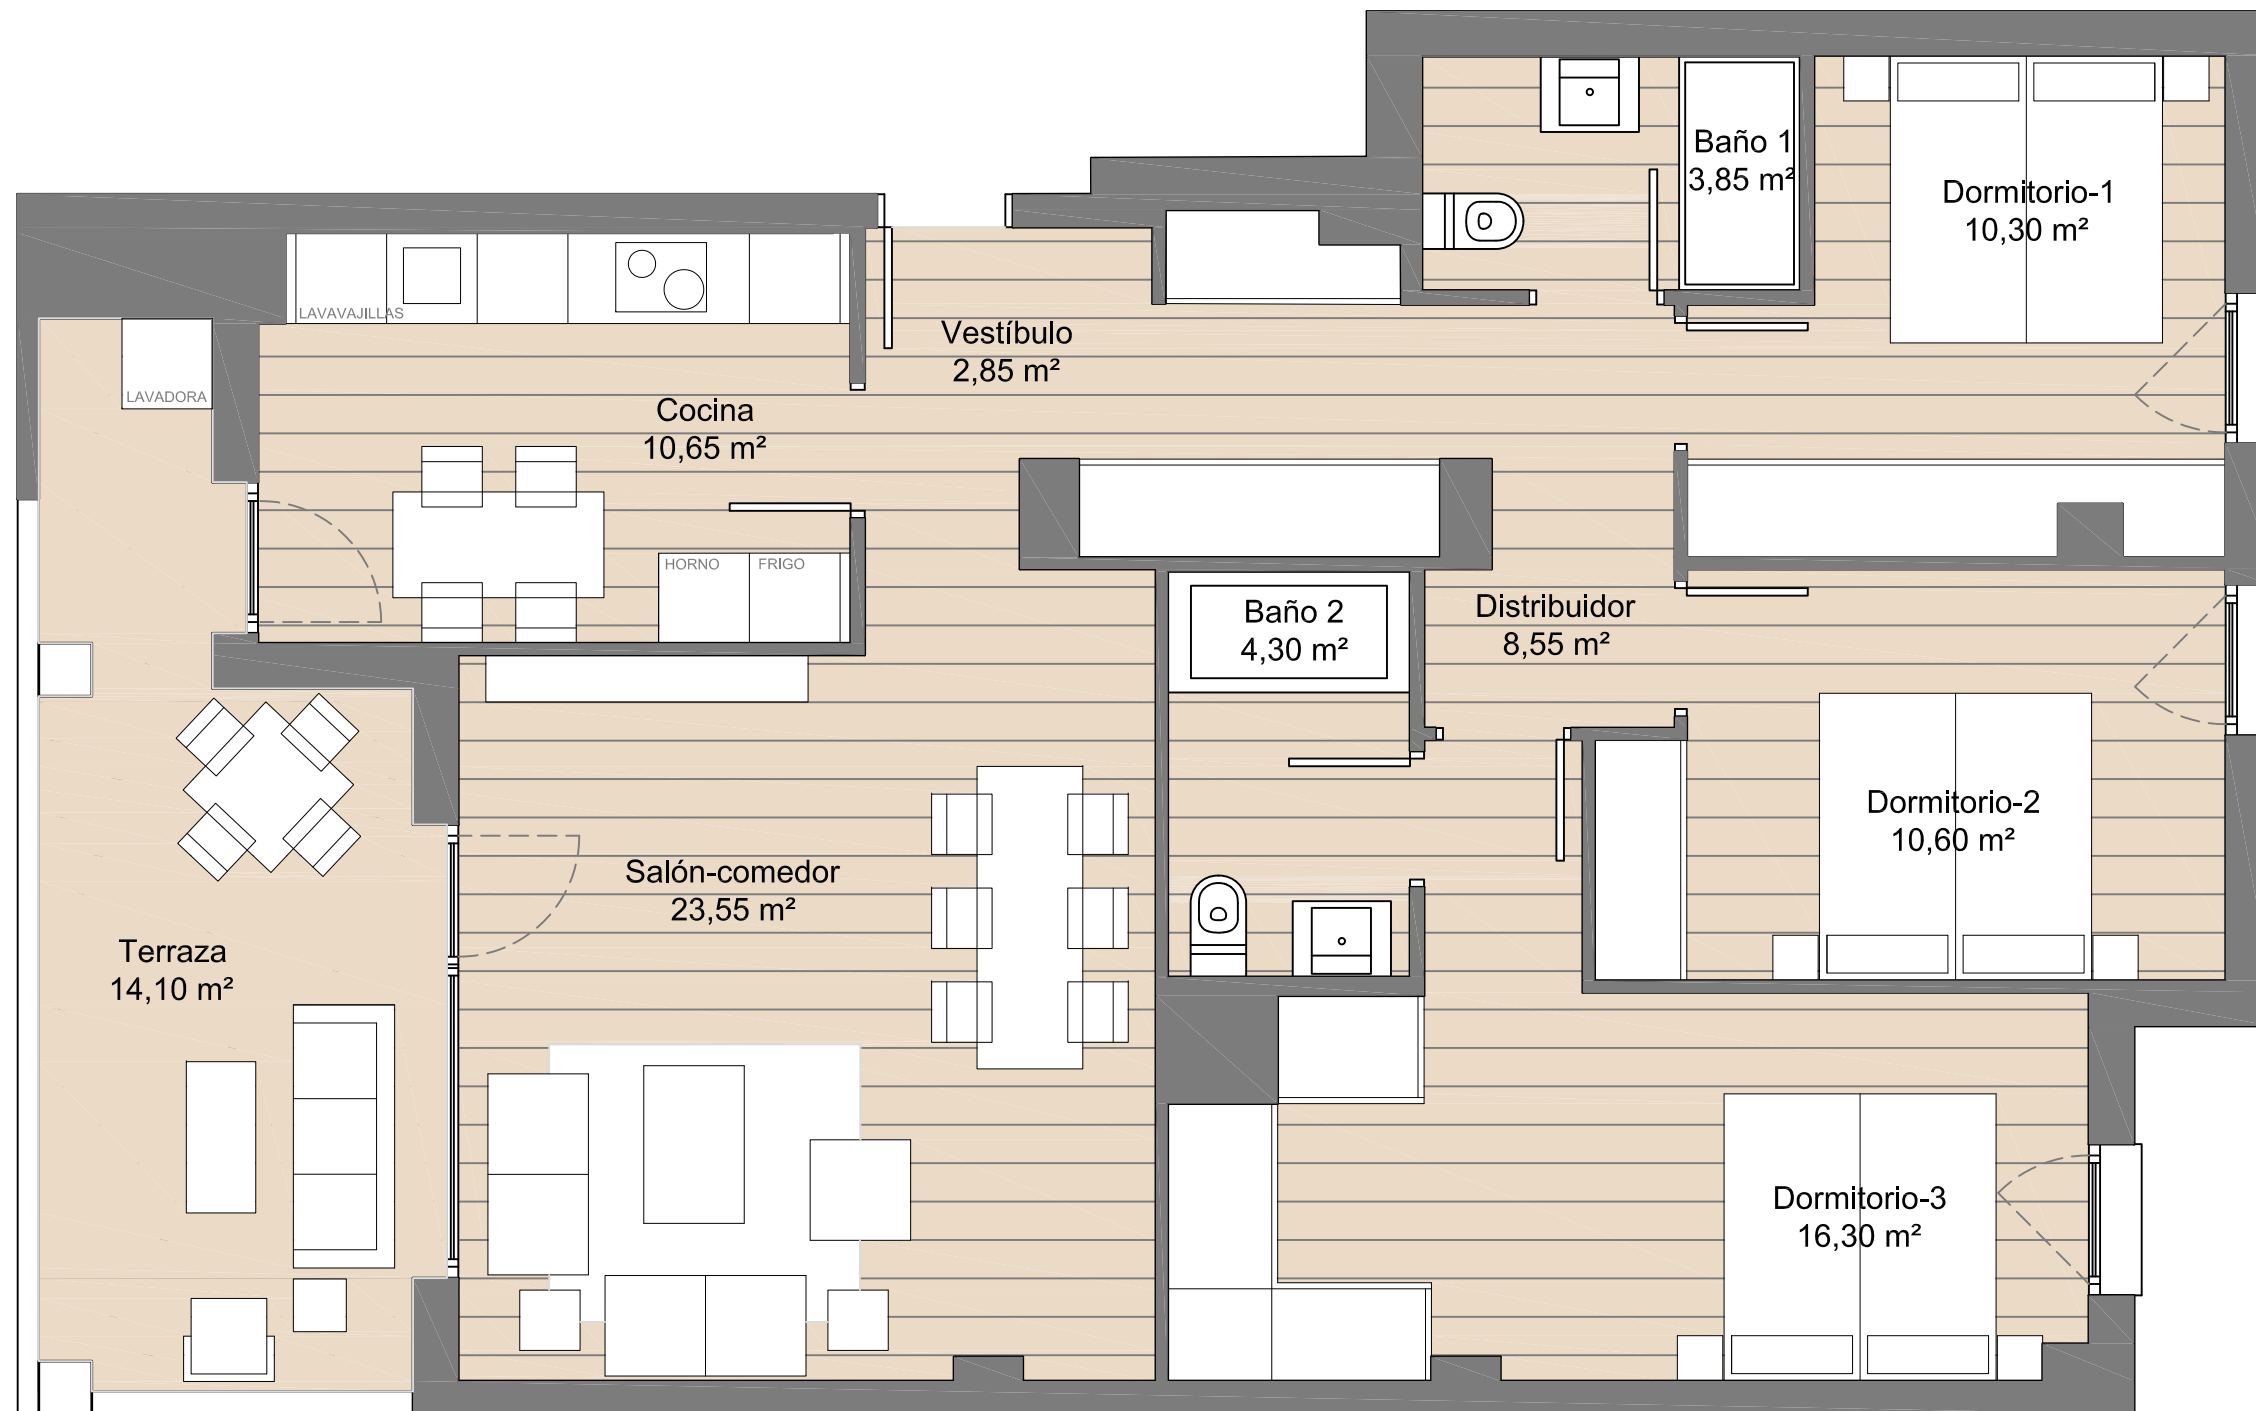

EDIFICIO YZAR.

30 viviendas libres.

YZAR

C/ Monasterio Velate 3, Bajo 31011 Pamplona (Navarra)

escala 1:50

NOTA : La presente información dispone de la precisión de un documento de venta y podrá ser modificada en el desarrollo del proyecto de arquitectura, sin afectar a las calidades del edificio.

VIVIENDA TIPO

PORTAL 2
1°-4° A

SUPERFICIE ÚTIL INTERIOR **90,95 M²**
SUPERFICIE ÚTIL EXTERIOR **14,10 M²**

SUPERFICIE ÚTIL TOTAL **98,00 M²**