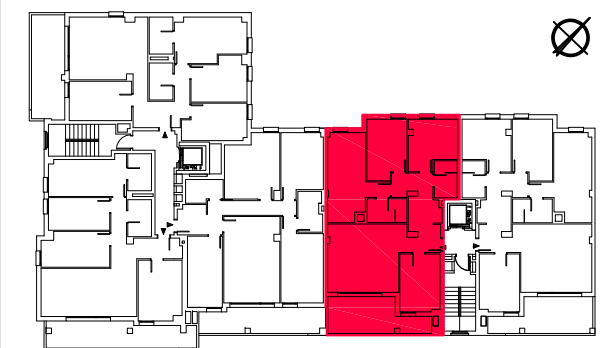

EDIFICIO YZAR.

30 viviendas libres.

YZAR

C/ Monasterio Velate 3, Bajo 31011 Pamplona (Navarra)

escala 1:50

NOTA : La presente información dispone de la precisión de un documento de venta y podrá ser modificada en el desarrollo del proyecto de arquitectura, sin afectar a las calidades del edificio.

VIVIENDA TIPO

PORTAL 2
1º-4º B

SUPERFICIE ÚTIL INTERIOR **91,80 M²**
SUPERFICIE ÚTIL EXTERIOR **14,00 M²**

SUPERFICIE ÚTIL TOTAL **98,80 M²**