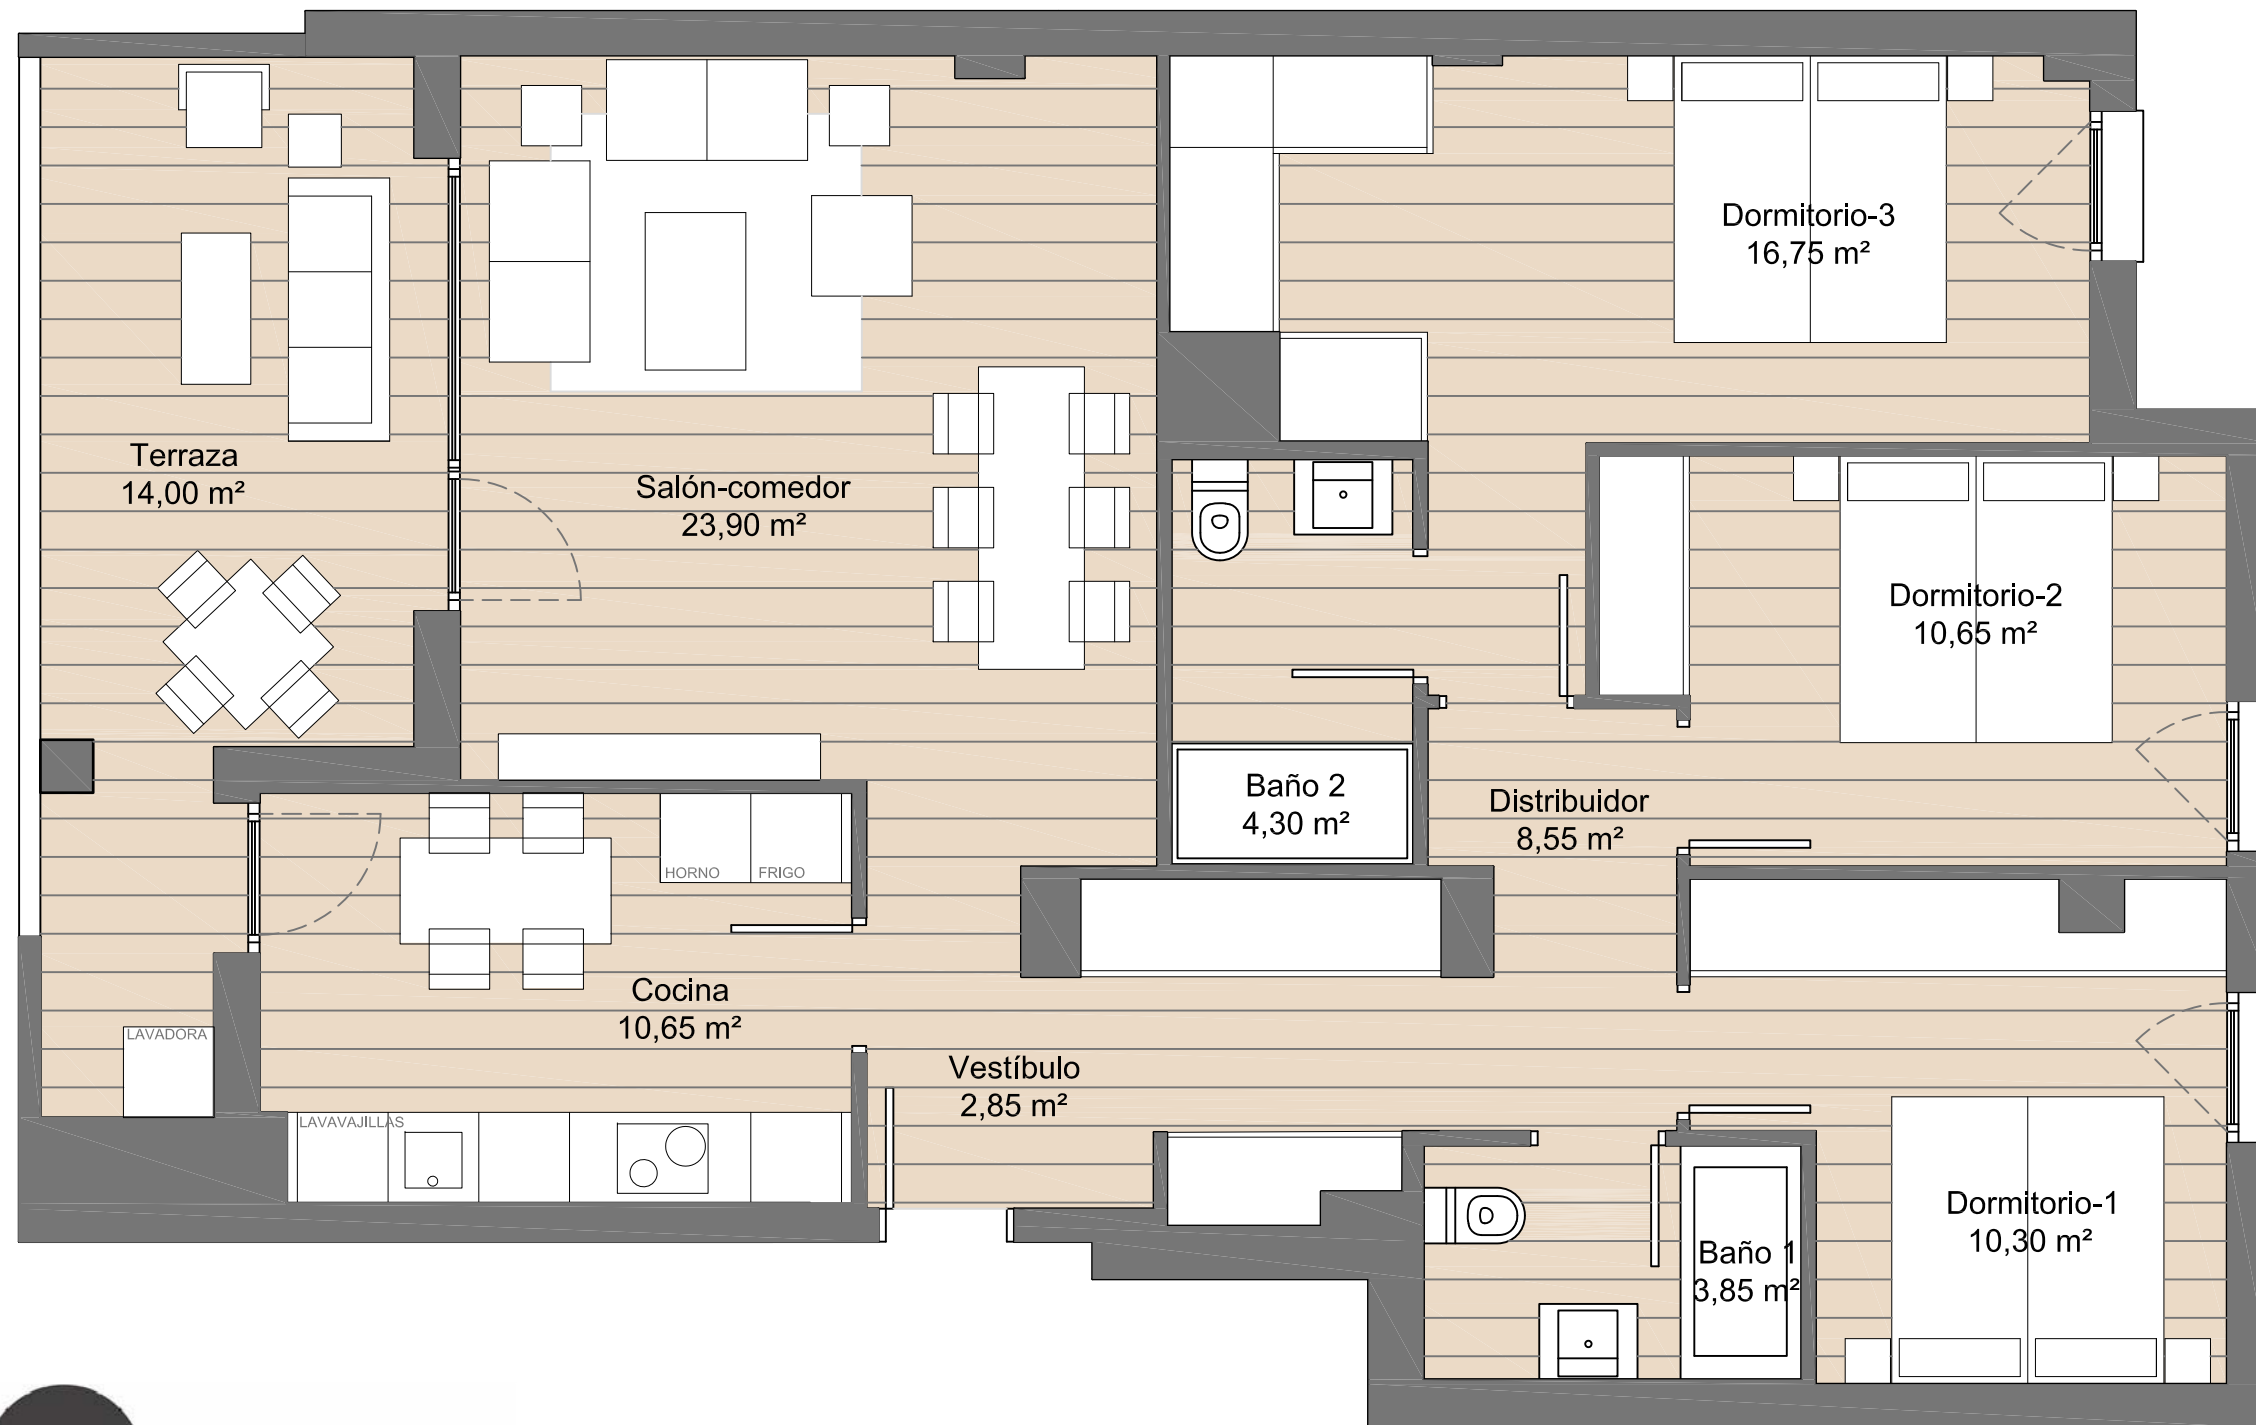

EDIFICIO YZAR.

30 viviendas libres.

YZAR

C/ Monasterio Velate 3, Bajo 31011 Pamplona (Navarra)

escala 1:50

NOTA : La presente información dispone de la precisión de un documento de venta y podrá ser modificada en el desarrollo del proyecto de arquitectura, sin afectar a las calidades del edificio.

VIVIENDA TIPO

PORTAL 2
1º-4º B

SUPERFICIE ÚTIL INTERIOR **91,80 M²**
SUPERFICIE ÚTIL EXTERIOR **14,00 M²**

SUPERFICIE ÚTIL TOTAL **98,80 M²**