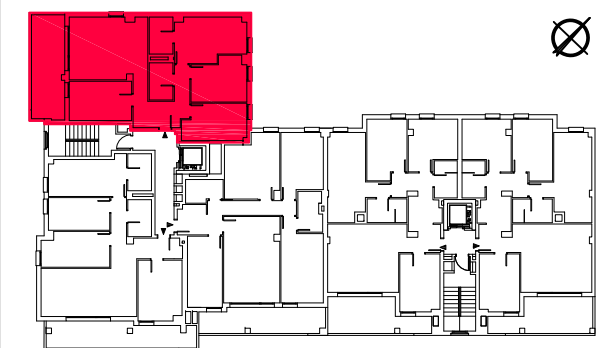

EDIFICIO YZAR.

30 viviendas libres.

YZAR

C/ Monasterio Velate 3, Bajo 31011 Pamplona (Navarra)

escala 1:50

NOTA : La presente información dispone de la precisión de un documento de venta y podrá ser modificada en el desarrollo del proyecto de arquitectura, sin afectar a las calidades del edificio.

VIVIENDA TIPO

PORTAL 1
1°-4° C

SUPERFICIE ÚTIL INTERIOR **86,40 M²**
SUPERFICIE ÚTIL EXTERIOR **15,60 M²**

SUPERFICIE ÚTIL TOTAL **94,20 M²**