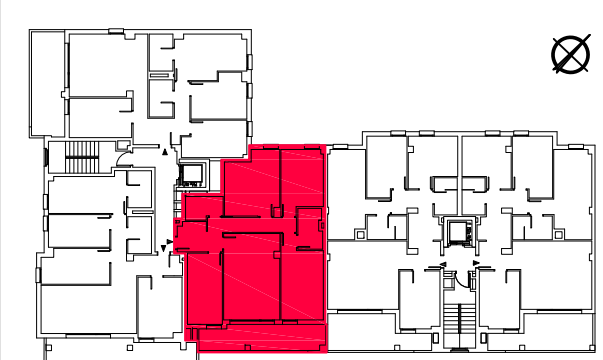

EDIFICIO YZAR.

30 viviendas libres.

C/ Monasterio Velate 3, Bajo 31011 Pamplona (Navarra)

escala 1:50

NOTA : La presente información dispone de la precisión de un documento de venta y podrá ser modificada en el desarrollo del proyecto de arquitectura, sin afectar a las calidades del edificio.

VIVIENDA TIPO

PORTAL 1 1º-4º B

SUPERFICIE ÚTIL INTERIOR **93,85 m²**
 SUPERFICIE ÚTIL EXTERIOR **14,20 m²**

SUPERFICIE ÚTIL TOTAL **100,95 m²**