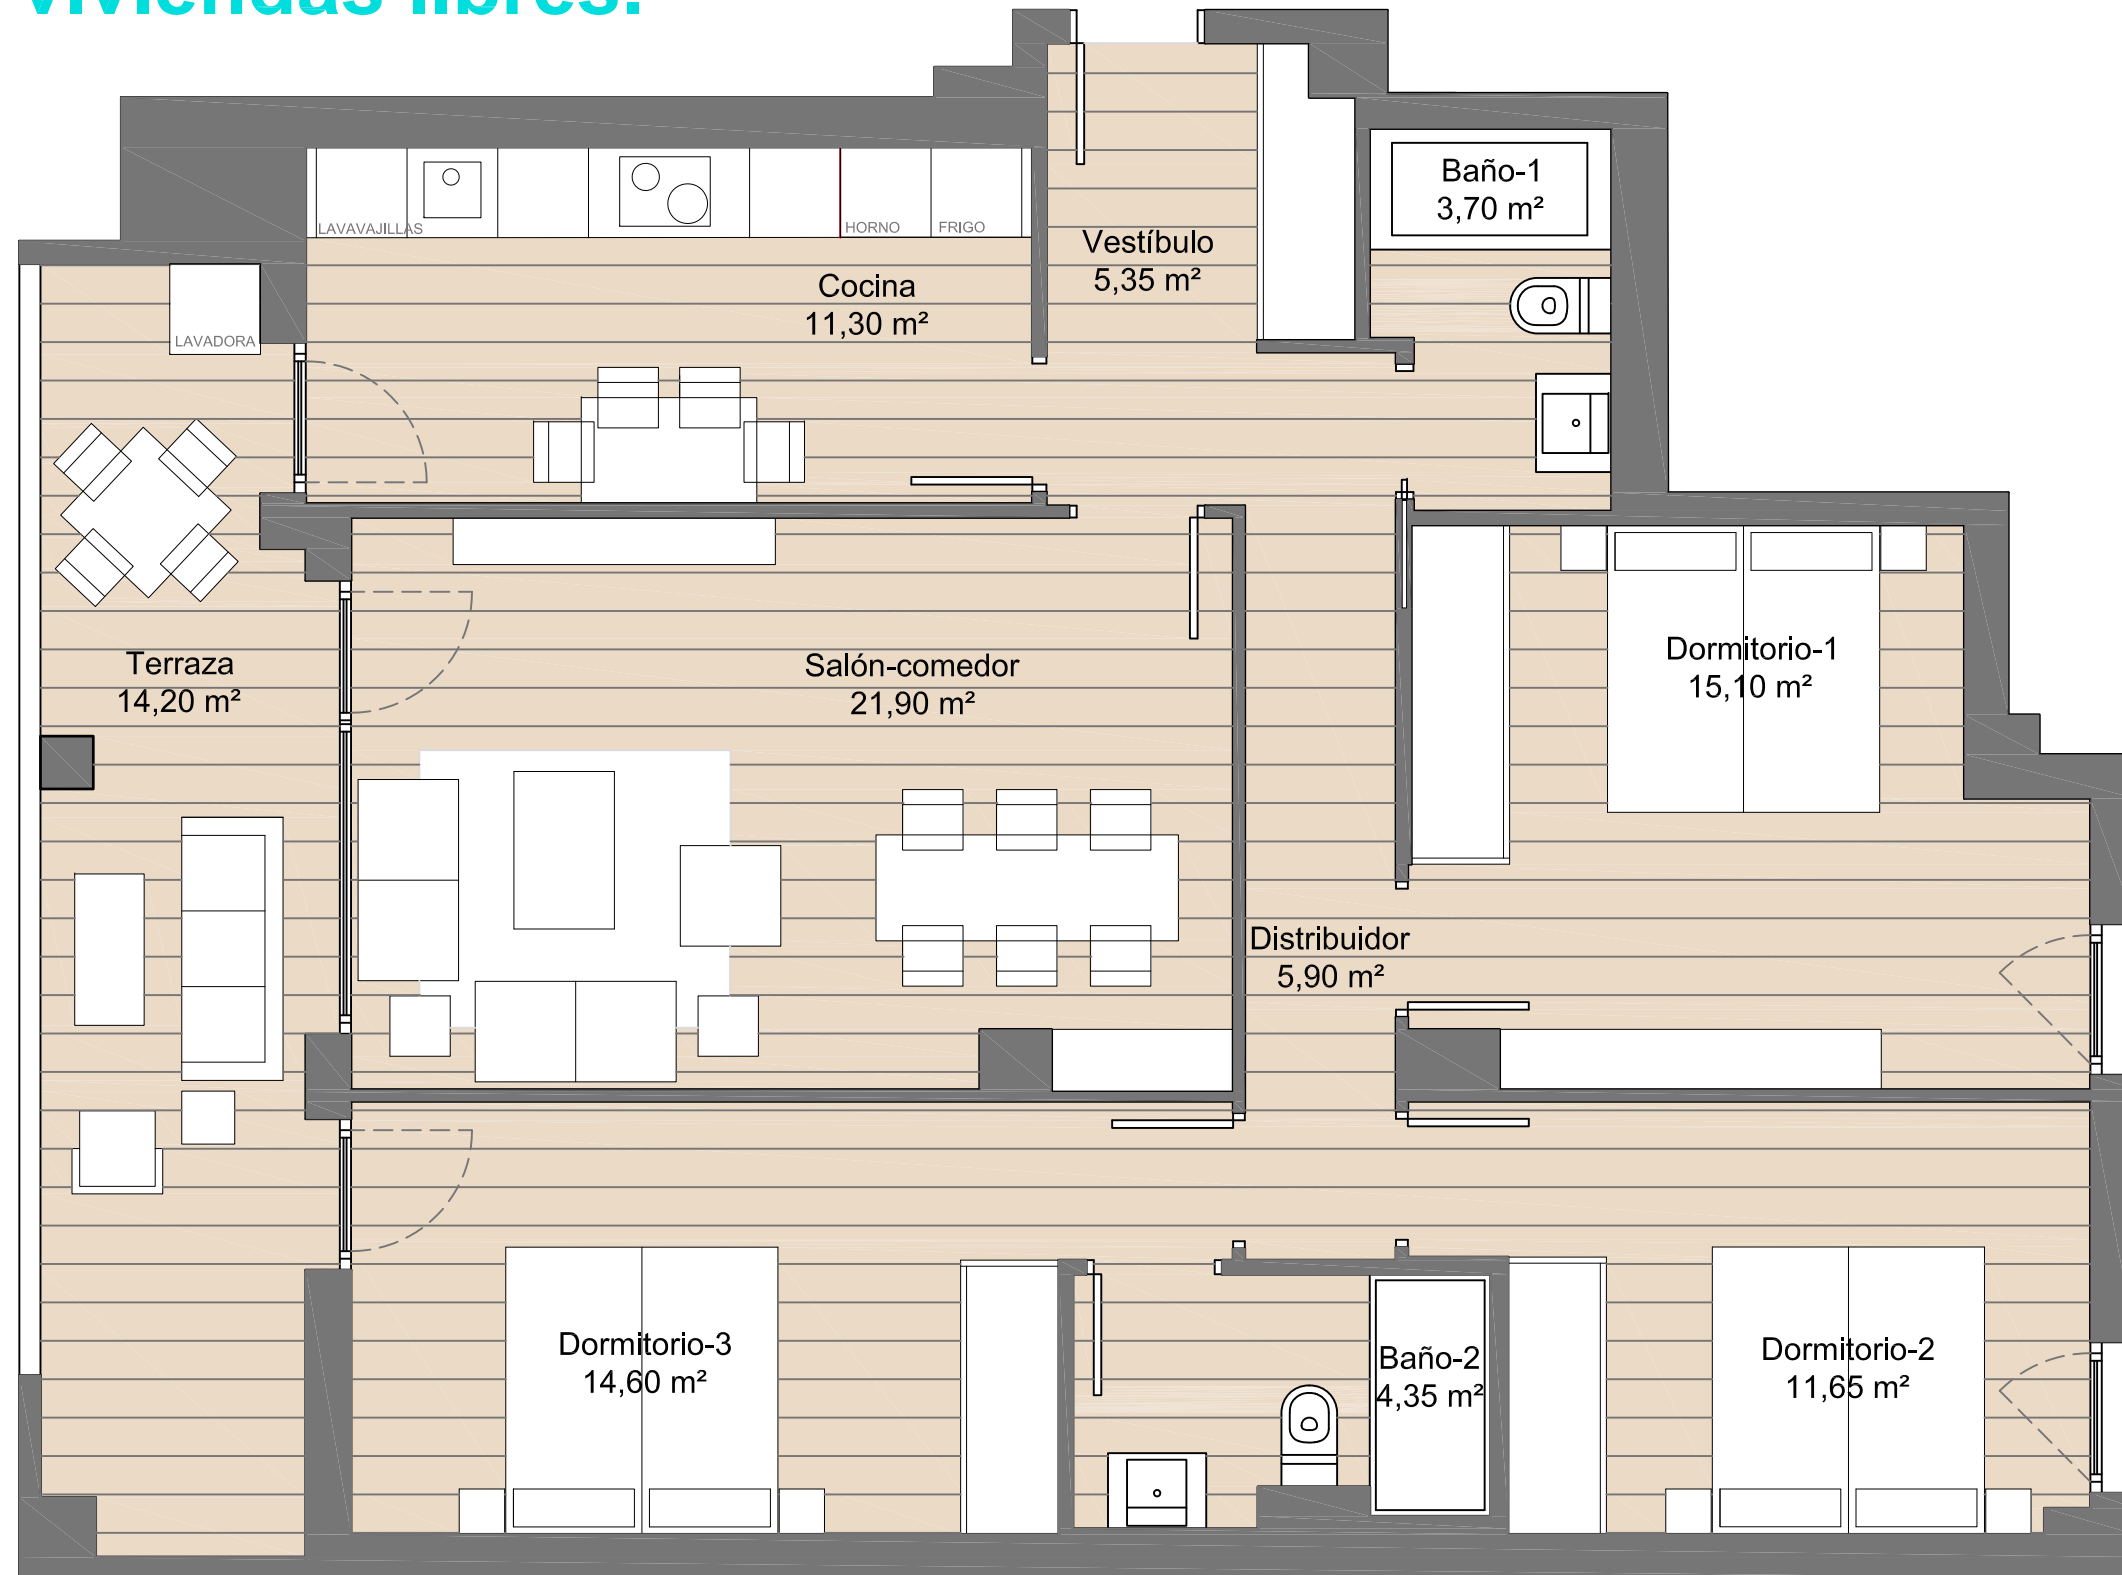

EDIFICIO YZAR.

30 viviendas libres.

C/ Monasterio Velate 3, Bajo 31011 Pamplona (Navarra)

escala 1:50

NOTA : La presente información dispone de la precisión de un documento de venta y podrá ser modificada en el desarrollo del proyecto de arquitectura, sin afectar a las calidades del edificio.

VIVIENDA TIPO

PORTAL 1 1º-4º B

SUPERFICIE ÚTIL INTERIOR **93,85 m²**
 SUPERFICIE ÚTIL EXTERIOR **14,20 m²**

SUPERFICIE ÚTIL TOTAL **100,95 m²**