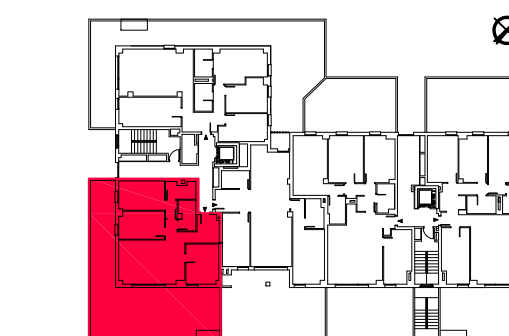

EDIFICIO YZAR. ARTIBERRI.

30 viviendas libres.

YZAR

C/ Monasterio Velate 3, Bajo 31011 Pamplona (Navarra)

escala 1:75

NOTA : La presente información dispone de la precisión de un documento de venta y podrá ser modificada en el desarrollo del proyecto de arquitectura, sin afectar a las calidades del edificio.

VIVIENDA TIPO

PORTAL 1
Bajo A

SUPERFICIE ÚTIL INTERIOR

73,65 m²

SUPERFICIE ÚTIL JARDIN

76,30 m²

SUPERFICIE ÚTIL TOTAL

149,95 m²

VIVIENDA TIPO

PORTAL 1
Bajo B

SUPERFICIE ÚTIL INTERIOR
SUPERFICIE ÚTIL EXTERIOR

81,70 M²
5,80 M²

SUPERFICIE ÚTIL VIVIENDA
SUPERFICIE ÚTIL JARDIN.

87,50 M²
45,30 M²