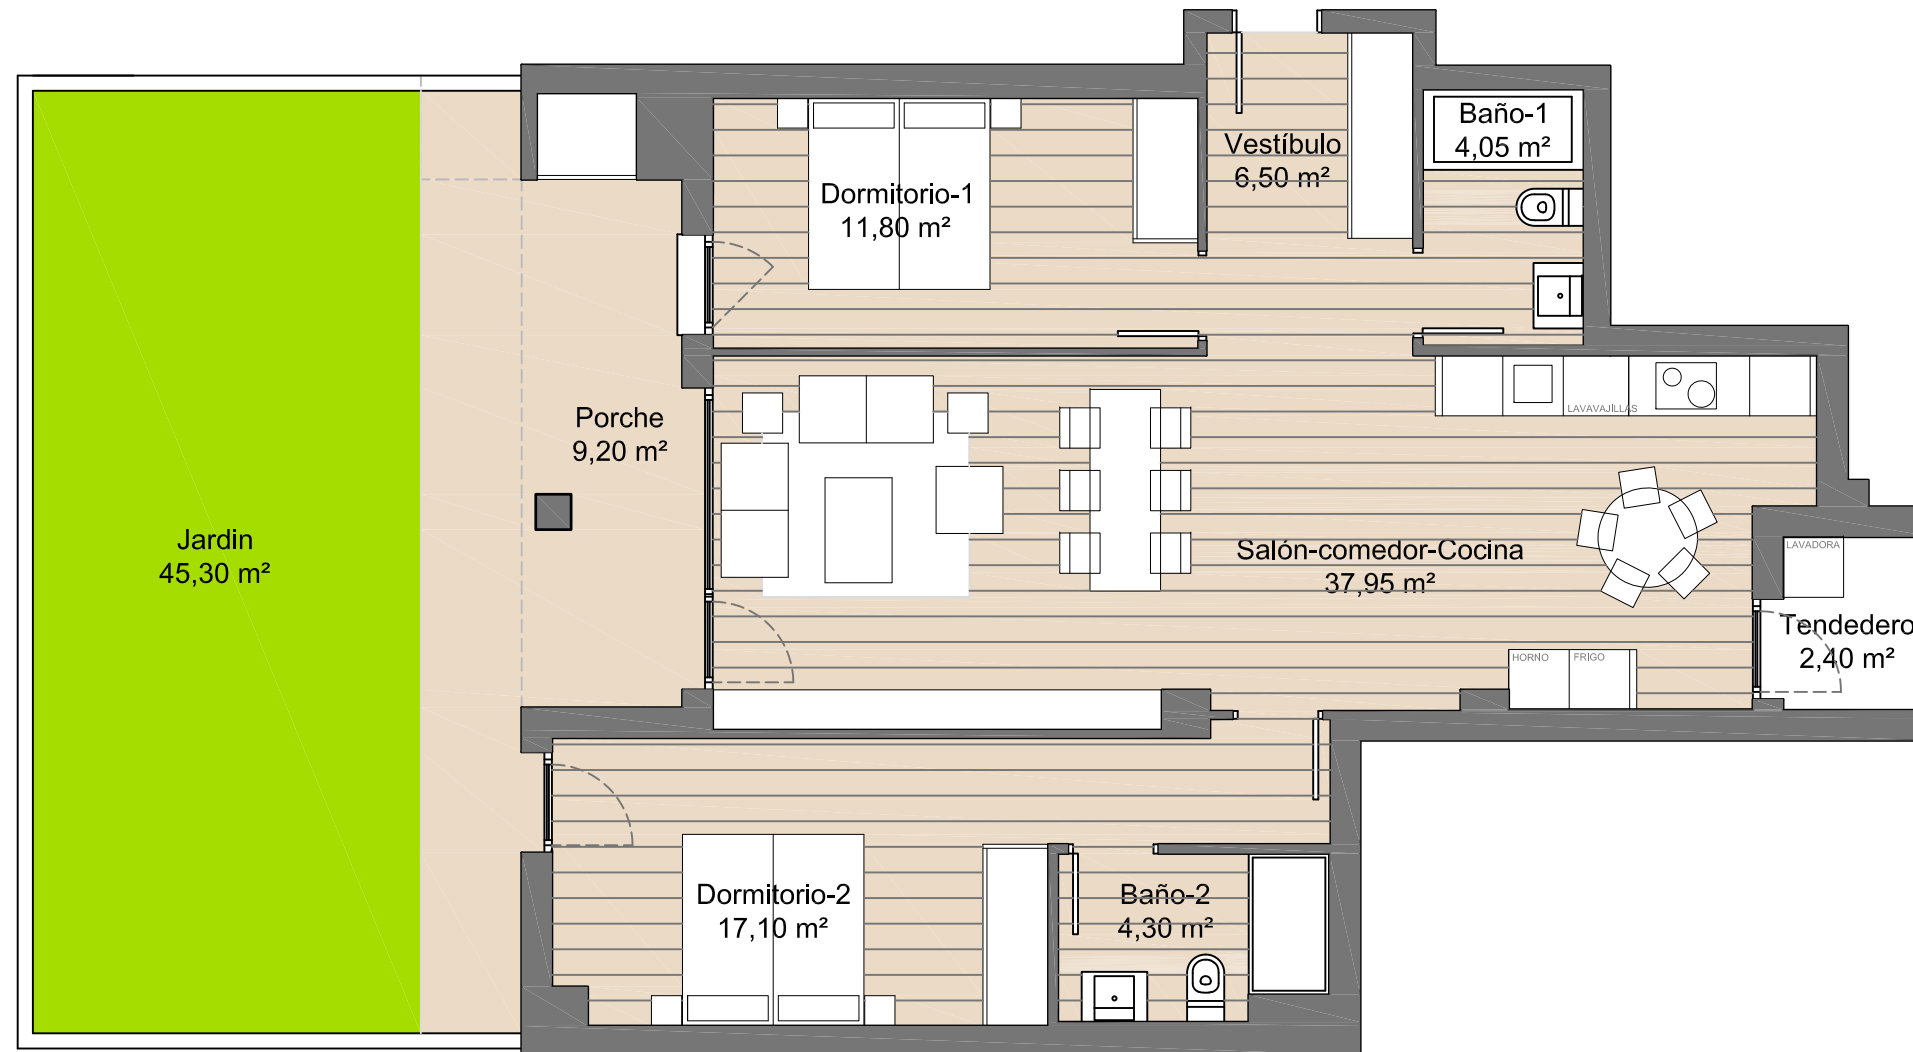

EDIFICIO YZAR. ARTIBERRI.

30 viviendas libres.

YZAR

C/ Monasterio Velate 3, Bajo 31011 Pamplona (Navarra)

escala 1:75

NOTA : La presente información dispone de la precisión de un documento de venta y podrá ser modificada en el desarrollo del proyecto de arquitectura, sin afectar a las calidades del edificio.

VIVIENDA TIPO

PORTAL 1
Bajo B

SUPERFICIE ÚTIL INTERIOR
SUPERFICIE ÚTIL EXTERIOR

81,70 M²
5,80 M²

SUPERFICIE ÚTIL VIVIENDA
SUPERFICIE ÚTIL JARDIN.

87,50 M²
45,30 M²