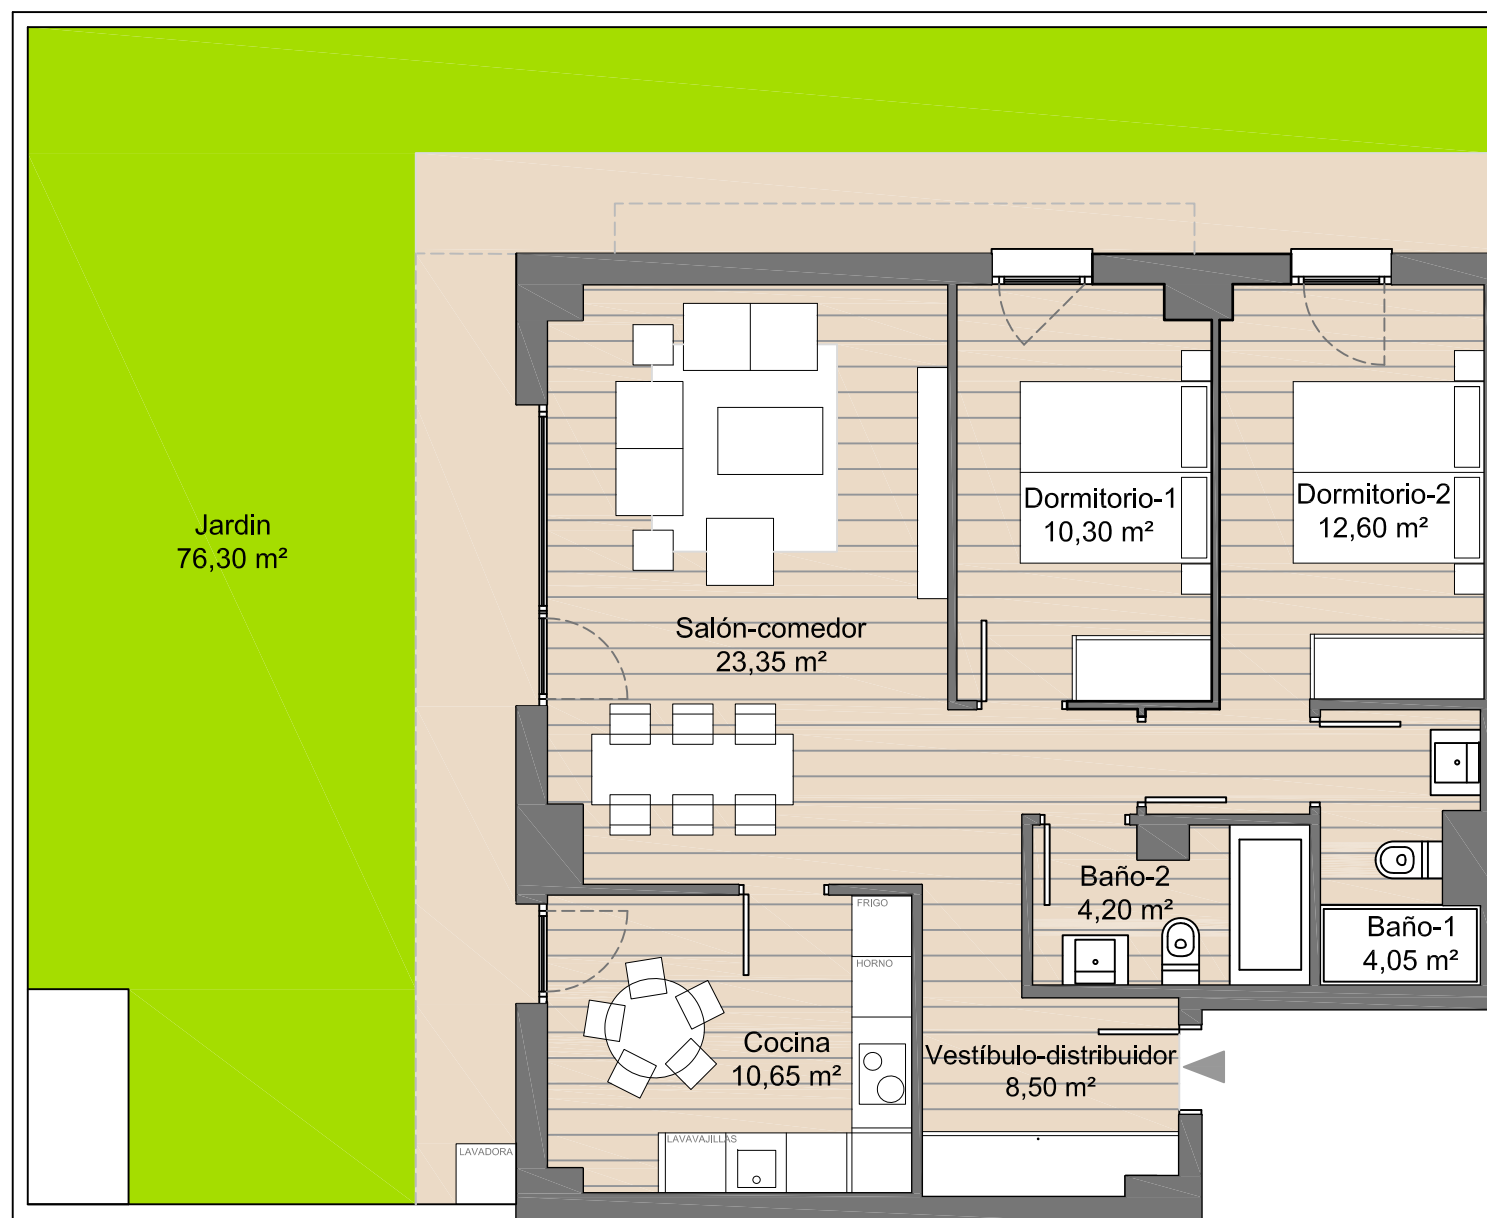

EDIFICIO YZAR. ARTIBERRI.

30 viviendas libres.

YZAR

C/ Monasterio Velate 3, Bajo 31011 Pamplona (Navarra)

escala 1:75

NOTA : La presente información dispone de la precisión de un documento de venta y podrá ser modificada en el desarrollo del proyecto de arquitectura, sin afectar a las calidades del edificio.

VIVIENDA TIPO

PORTAL 1
Bajo A

SUPERFICIE ÚTIL INTERIOR

73,65 m²

SUPERFICIE ÚTIL JARDIN

76,30 m²

SUPERFICIE ÚTIL TOTAL

149,95 m²

VIVIENDA TIPO

PORTAL 1
Bajo B

SUPERFICIE ÚTIL INTERIOR
SUPERFICIE ÚTIL EXTERIOR

81,70 M²
5,80 M²

SUPERFICIE ÚTIL VIVIENDA
SUPERFICIE ÚTIL JARDIN.

87,50 M²
45,30 M²