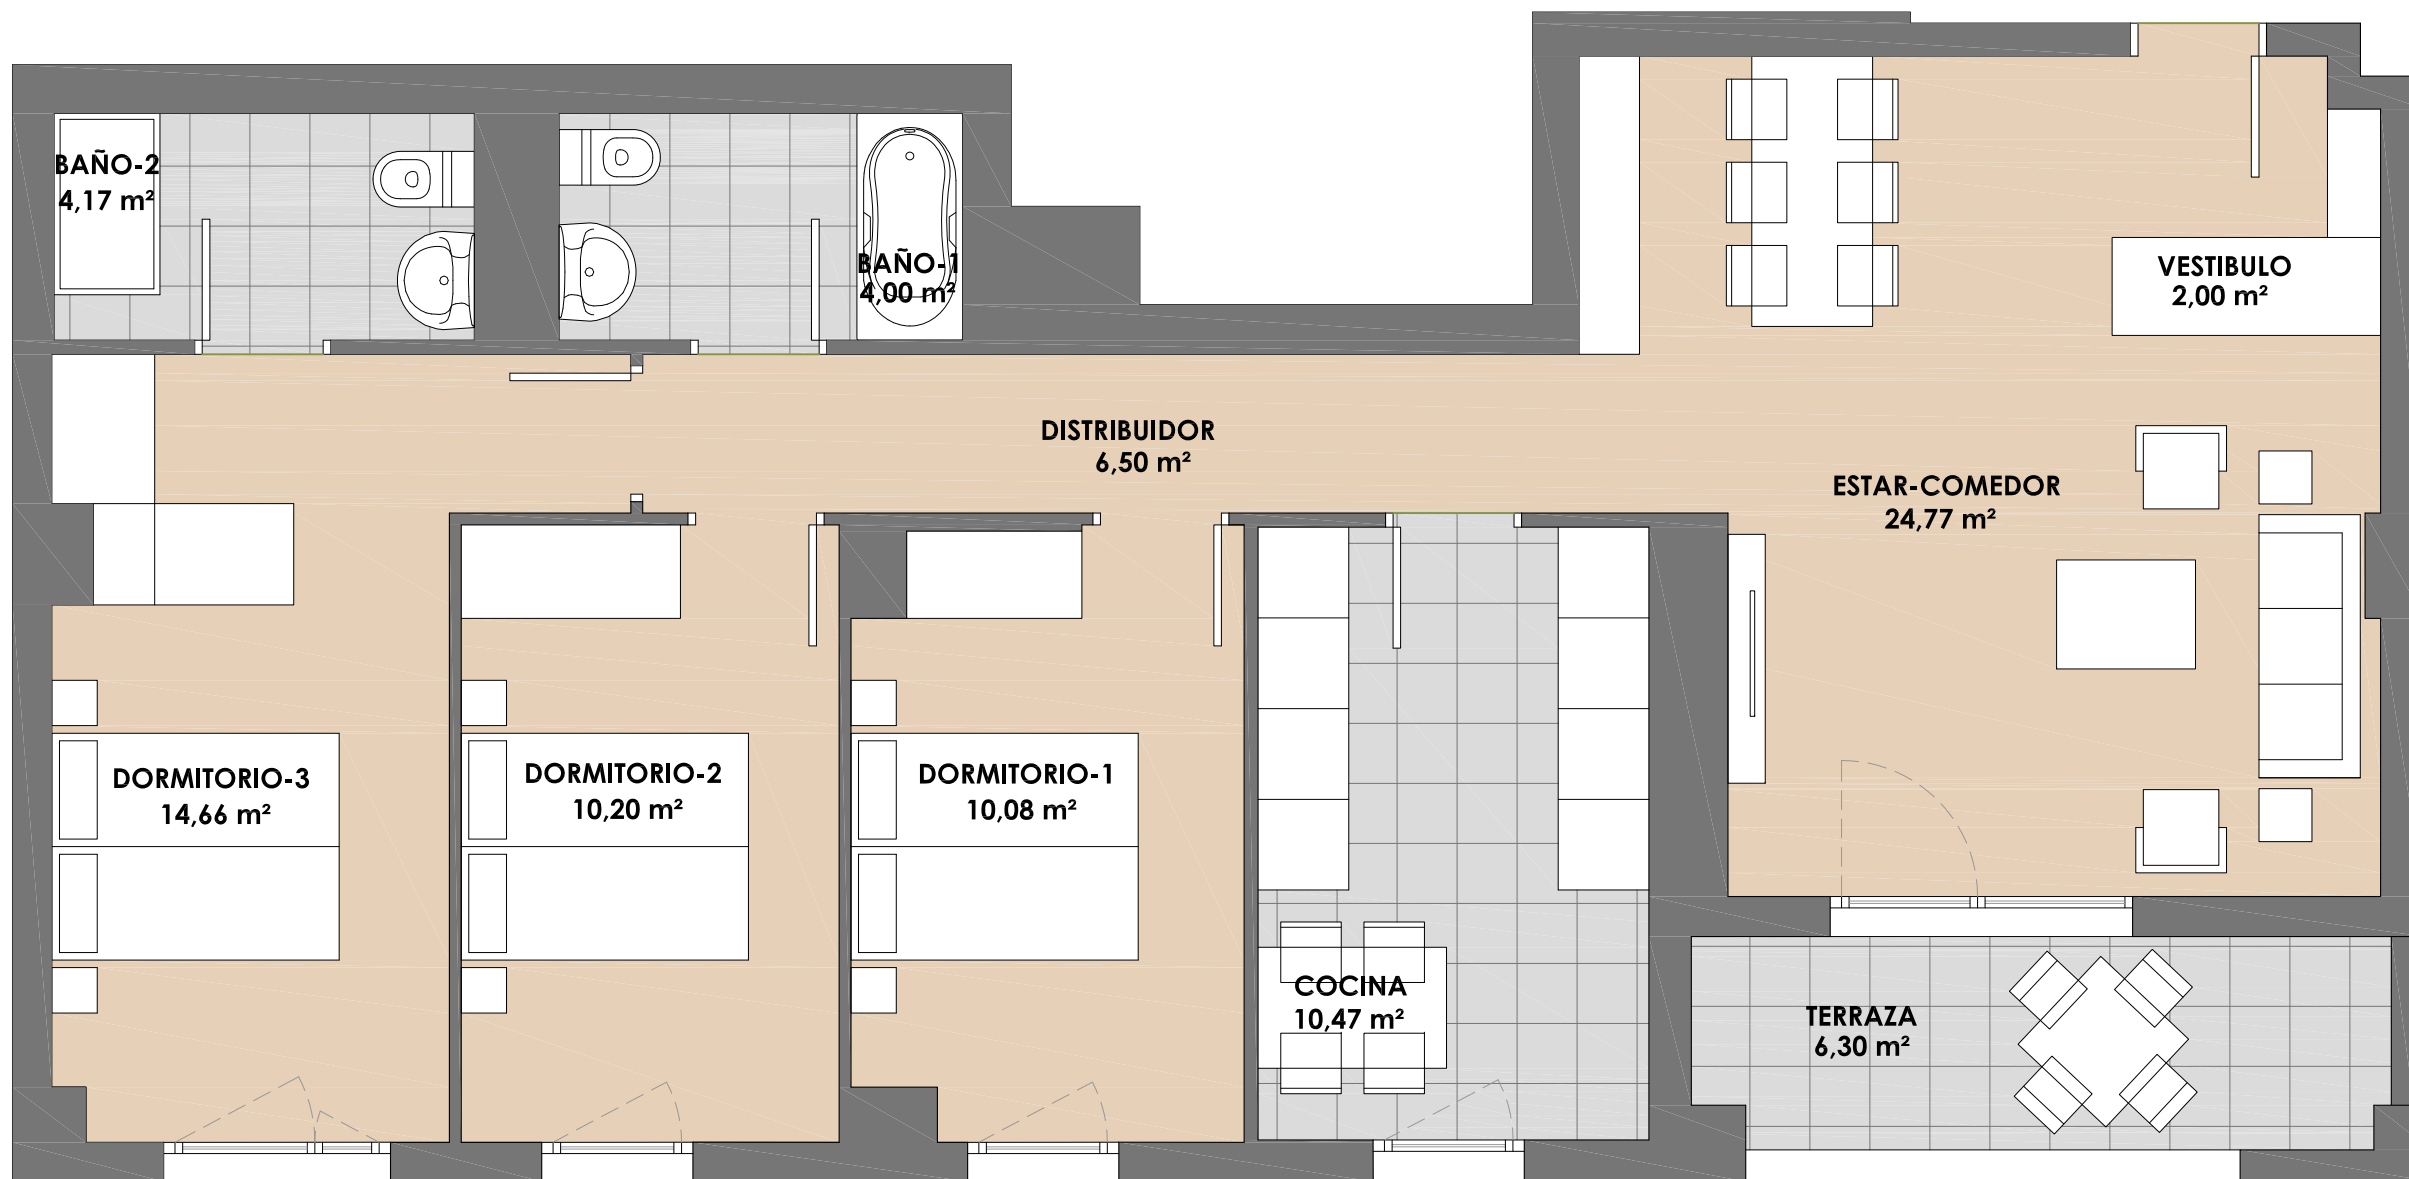

57 viviendas VPO

PLANTA 9º

PORTAL 2 - VIVIENDA A

SUPERFICIE ÚTIL INTERIOR **86,85 m²**

SUPERFICIE ÚTIL EXTERIOR(50%) **3,15 m²**

SUPERFICIE ÚTIL TOTAL **90,00 m²**

escala 1:50

La presente información y documentación gráfica son orientativas, y están sujetas a modificaciones derivadas del proyecto técnico y de su ejecución. Las viviendas se entregarán conforme a las calidades especificadas, salvo que, por razones técnicas o administrativas, sean modificadas por la dirección facultativa de las obras, sin que ello signifique merma de calidad. Las cotas y medidas representadas, pueden sufrir modificaciones derivadas del replanteo y de la ejecución de la obra. El equipamiento de la vivienda será el indicado en la memoria de calidades, no siendo objeto de entrega el mobiliario, representado meramente a efectos de funcionalidad de espacios.