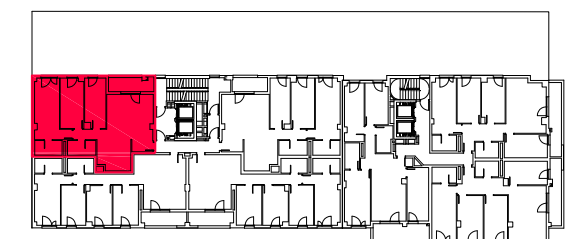

57 viviendas VPO

escala 1:50

La presente información y documentación gráfica son orientativas, y están sujetas a modificaciones derivadas del proyecto técnico y de su ejecución. Las viviendas se entregarán conforme a las calidades especificadas, salvo que, por razones técnicas o administrativas, sean modificadas por la dirección facultativa de las obras, sin que ello signifique merma de calidad. Las cotas y medidas representadas, pueden sufrir modificaciones derivadas del replanteo y de la ejecución de la obra. El equipamiento de la vivienda será el indicado en la memoria de calidades, no siendo objeto de entrega el mobiliario, representado meramente a efectos de funcionalidad de espacios.

www.yboma.com

C/ Monasterio Velate 3, Bajo 31011 Pamplona ( Navarra)

PLANTA 3ª a 8ª

PORTAL 2 - VIVIENDA A

SUPERFICIE ÚTIL INTERIOR **86,64 m²**

SUPERFICIE ÚTIL EXTERIOR(50%) **3,23 m²**

SUPERFICIE ÚTIL TOTAL **89,87 m²**