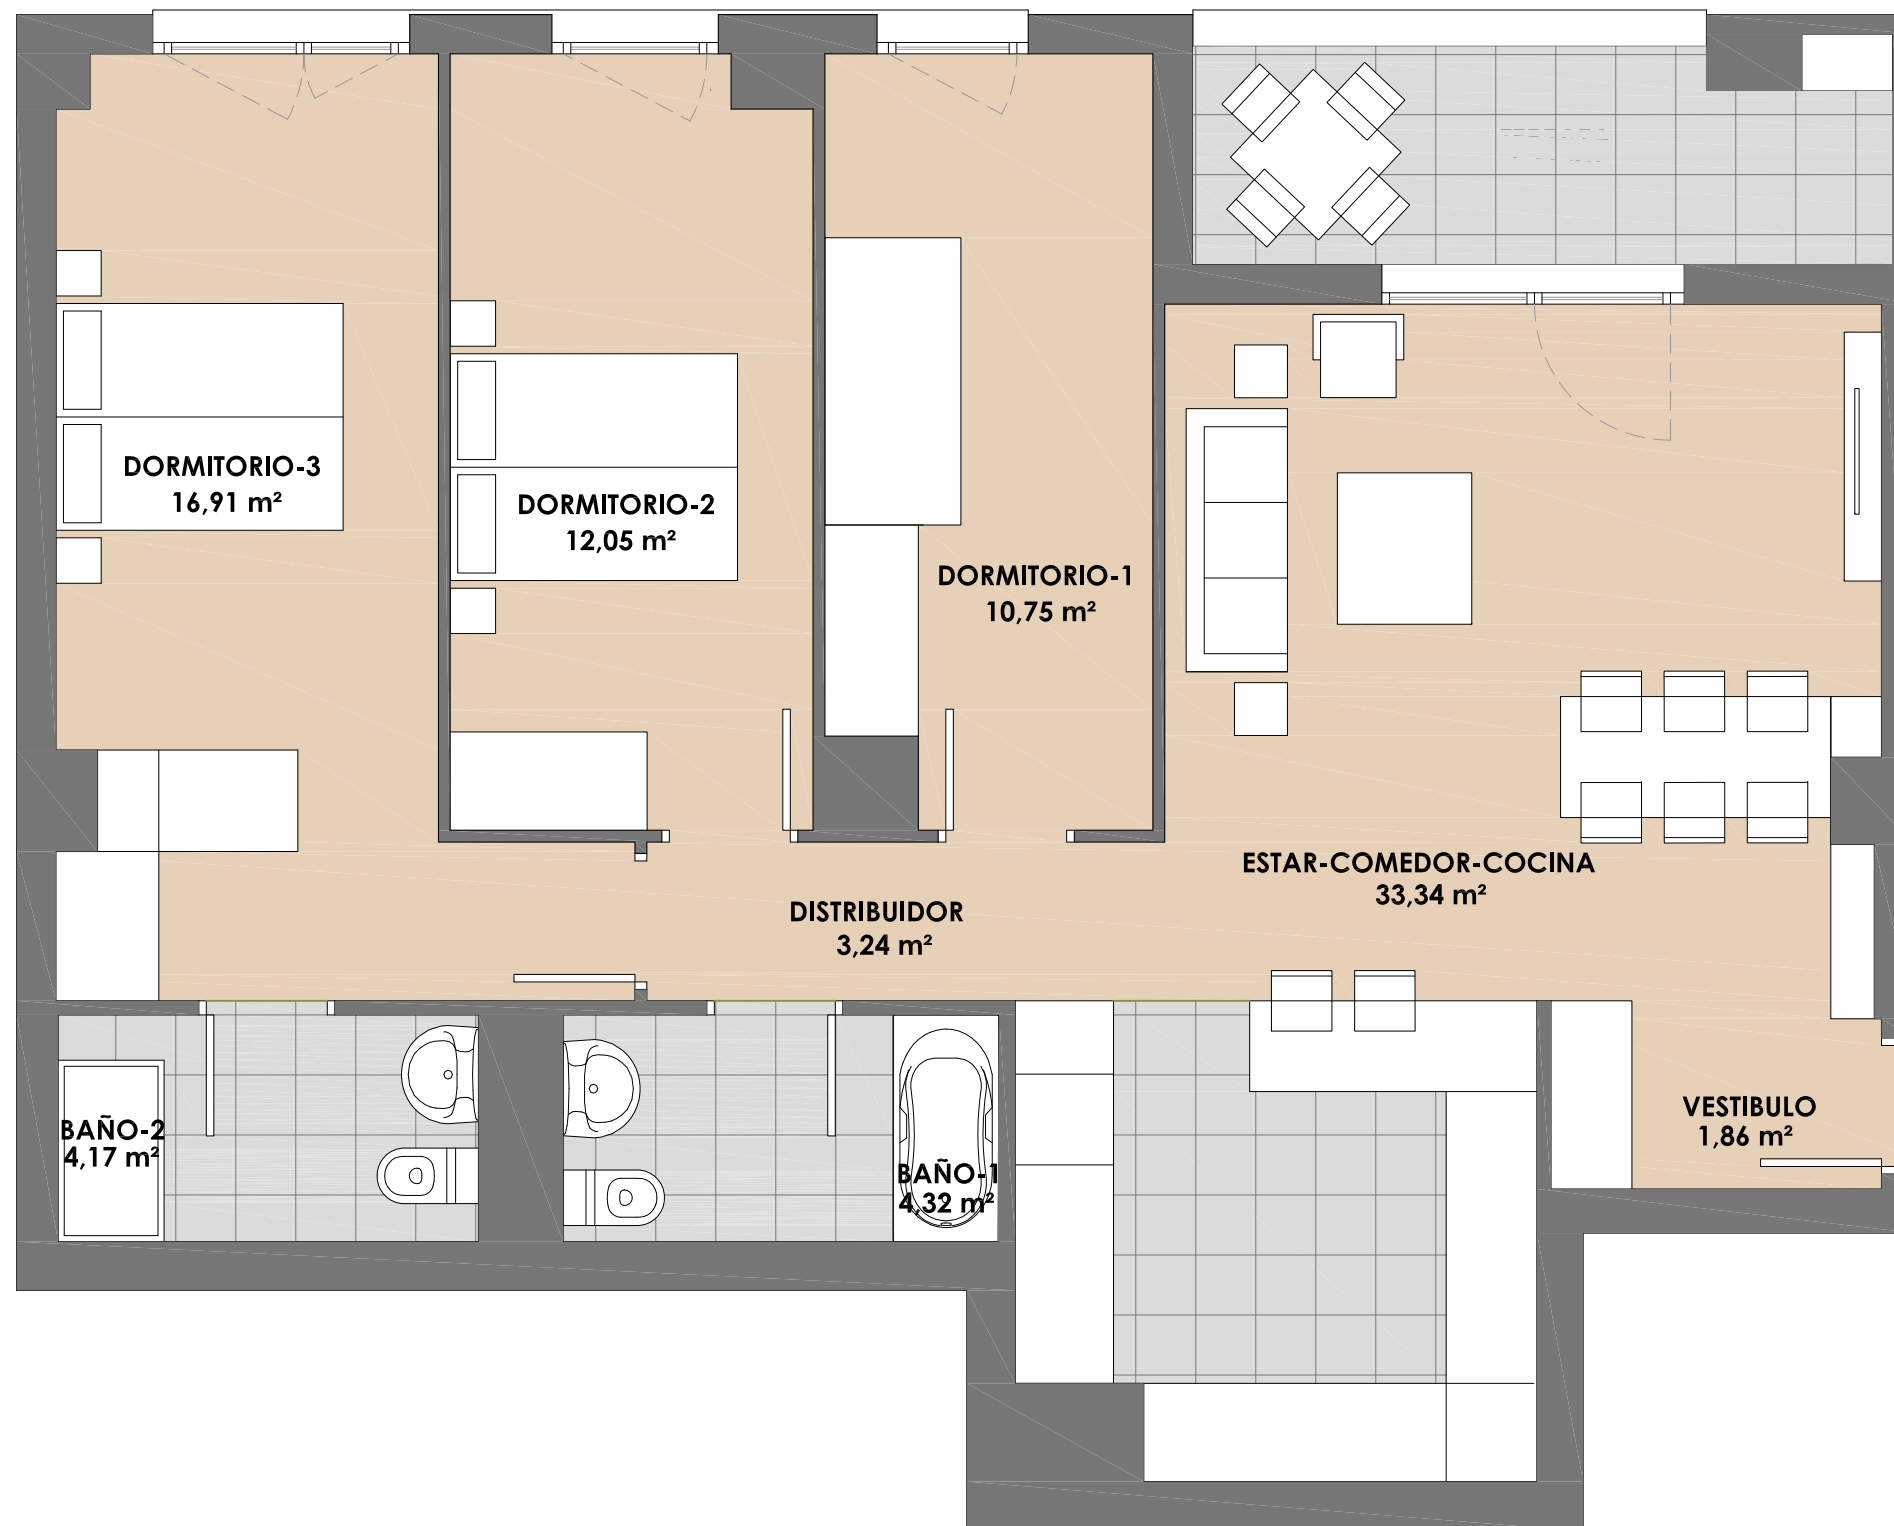

57 viviendas VPO

escala 1:50

La presente información y documentación gráfica son orientativas, y están sujetas a modificaciones derivadas del proyecto técnico y de su ejecución. Las viviendas se entregarán conforme a las calidades especificadas, salvo que, por razones técnicas o administrativas, sean modificadas por la dirección facultativa de las obras, sin que ello signifique merma de calidad. Las cotas y medidas representadas, pueden sufrir modificaciones derivadas del replanteo y de la ejecución de la obra. El equipamiento de la vivienda será el indicado en la memoria de calidades, no siendo objeto de entrega el mobiliario, representado meramente a efectos de funcionalidad de espacios.

www.yboma.com

C/ Monasterio Velate 3, Bajo 31011 Pamplona ( Navarra)

PLANTA 3ª a 8ª

PORTAL 2 - VIVIENDA A

SUPERFICIE ÚTIL INTERIOR **86,64 m²**

SUPERFICIE ÚTIL EXTERIOR(50%) **3,23 m²**

SUPERFICIE ÚTIL TOTAL **89,87 m²**