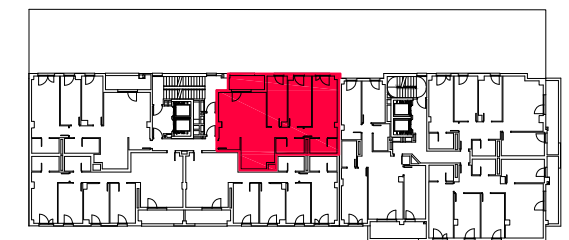

57 viviendas VPO

escala 1:50

www.yboma.com

C/ Monasterio Velate 3, Bajo 31011 Pamplona (Navarra)

La presente información y documentación gráfica son orientativas, y están sujetas a modificaciones derivadas del proyecto técnico y de su ejecución. Las viviendas se entregarán conforme a las calidades especificadas, salvo que, por razones técnicas o administrativas, sean modificadas por la dirección facultativa de las obras, sin que ello signifique merma de calidad. Las cotas y medidas representadas, pueden sufrir modificaciones derivadas del replanteo y de la ejecución de la obra. El equipamiento de la vivienda será el indicado en la memoria de calidades, no siendo objeto de entrega el mobiliario, representado meramente a efectos de funcionalidad de espacios.

PLANTA 1ª a 8ª

PORTAL 2 - VIVIENDA D

SUPERFICIE ÚTIL INTERIOR **86,54 m²**

SUPERFICIE ÚTIL EXTERIOR(50%) **2,58 m²**

SUPERFICIE ÚTIL TOTAL **89,12 m²**