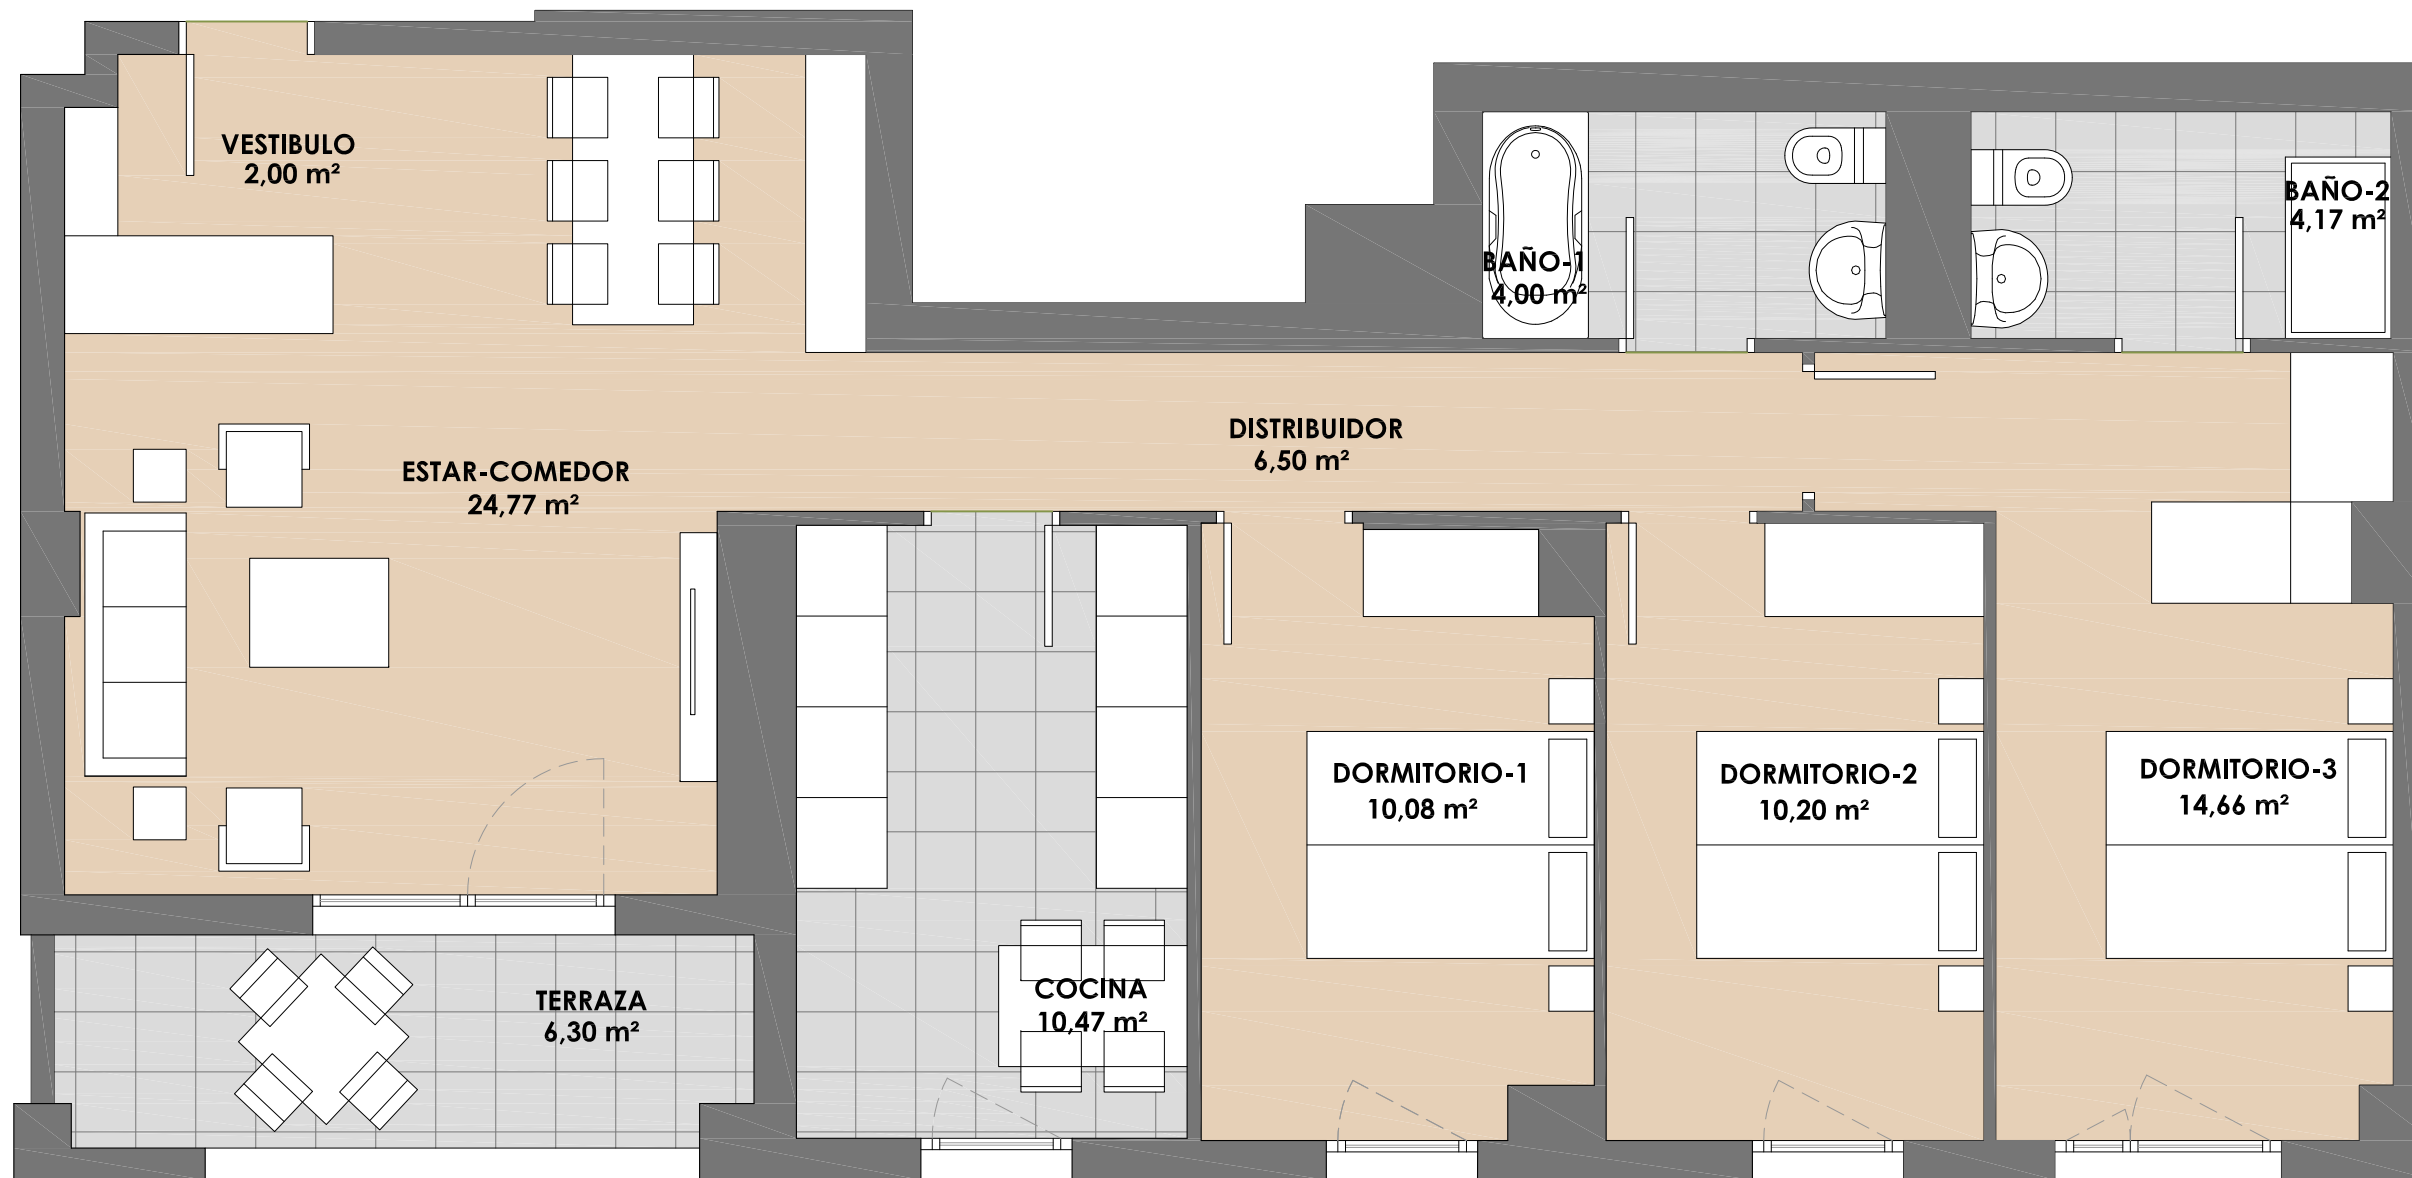

57 viviendas VPO

www.yboma.com

C/ Monasterio Velate 3, Bajo 31011 Pamplona (Navarra)

escala 1:50

La presente información y documentación gráfica son orientativas, y están sujetas a modificaciones derivadas del proyecto técnico y de su ejecución. Las viviendas se entregarán conforme a las calidades especificadas, salvo que, por razones técnicas o administrativas, sean modificadas por la dirección facultativa de las obras, sin que ello signifique merma de calidad. Las cotas y medidas representadas, pueden sufrir modificaciones derivadas del replanteo y de la ejecución de la obra. El equipamiento de la vivienda será el indicado en la memoria de calidades, no siendo objeto de entrega el mobiliario, representado meramente a efectos de funcionalidad de espacios.

PLANTA 1ª a 8ª

PORTAL 2 - VIVIENDA C

SUPERFICIE ÚTIL INTERIOR **86,85 m²**

SUPERFICIE ÚTIL EXTERIOR(50%) **3,15 m²**

SUPERFICIE ÚTIL TOTAL 90,00 m²