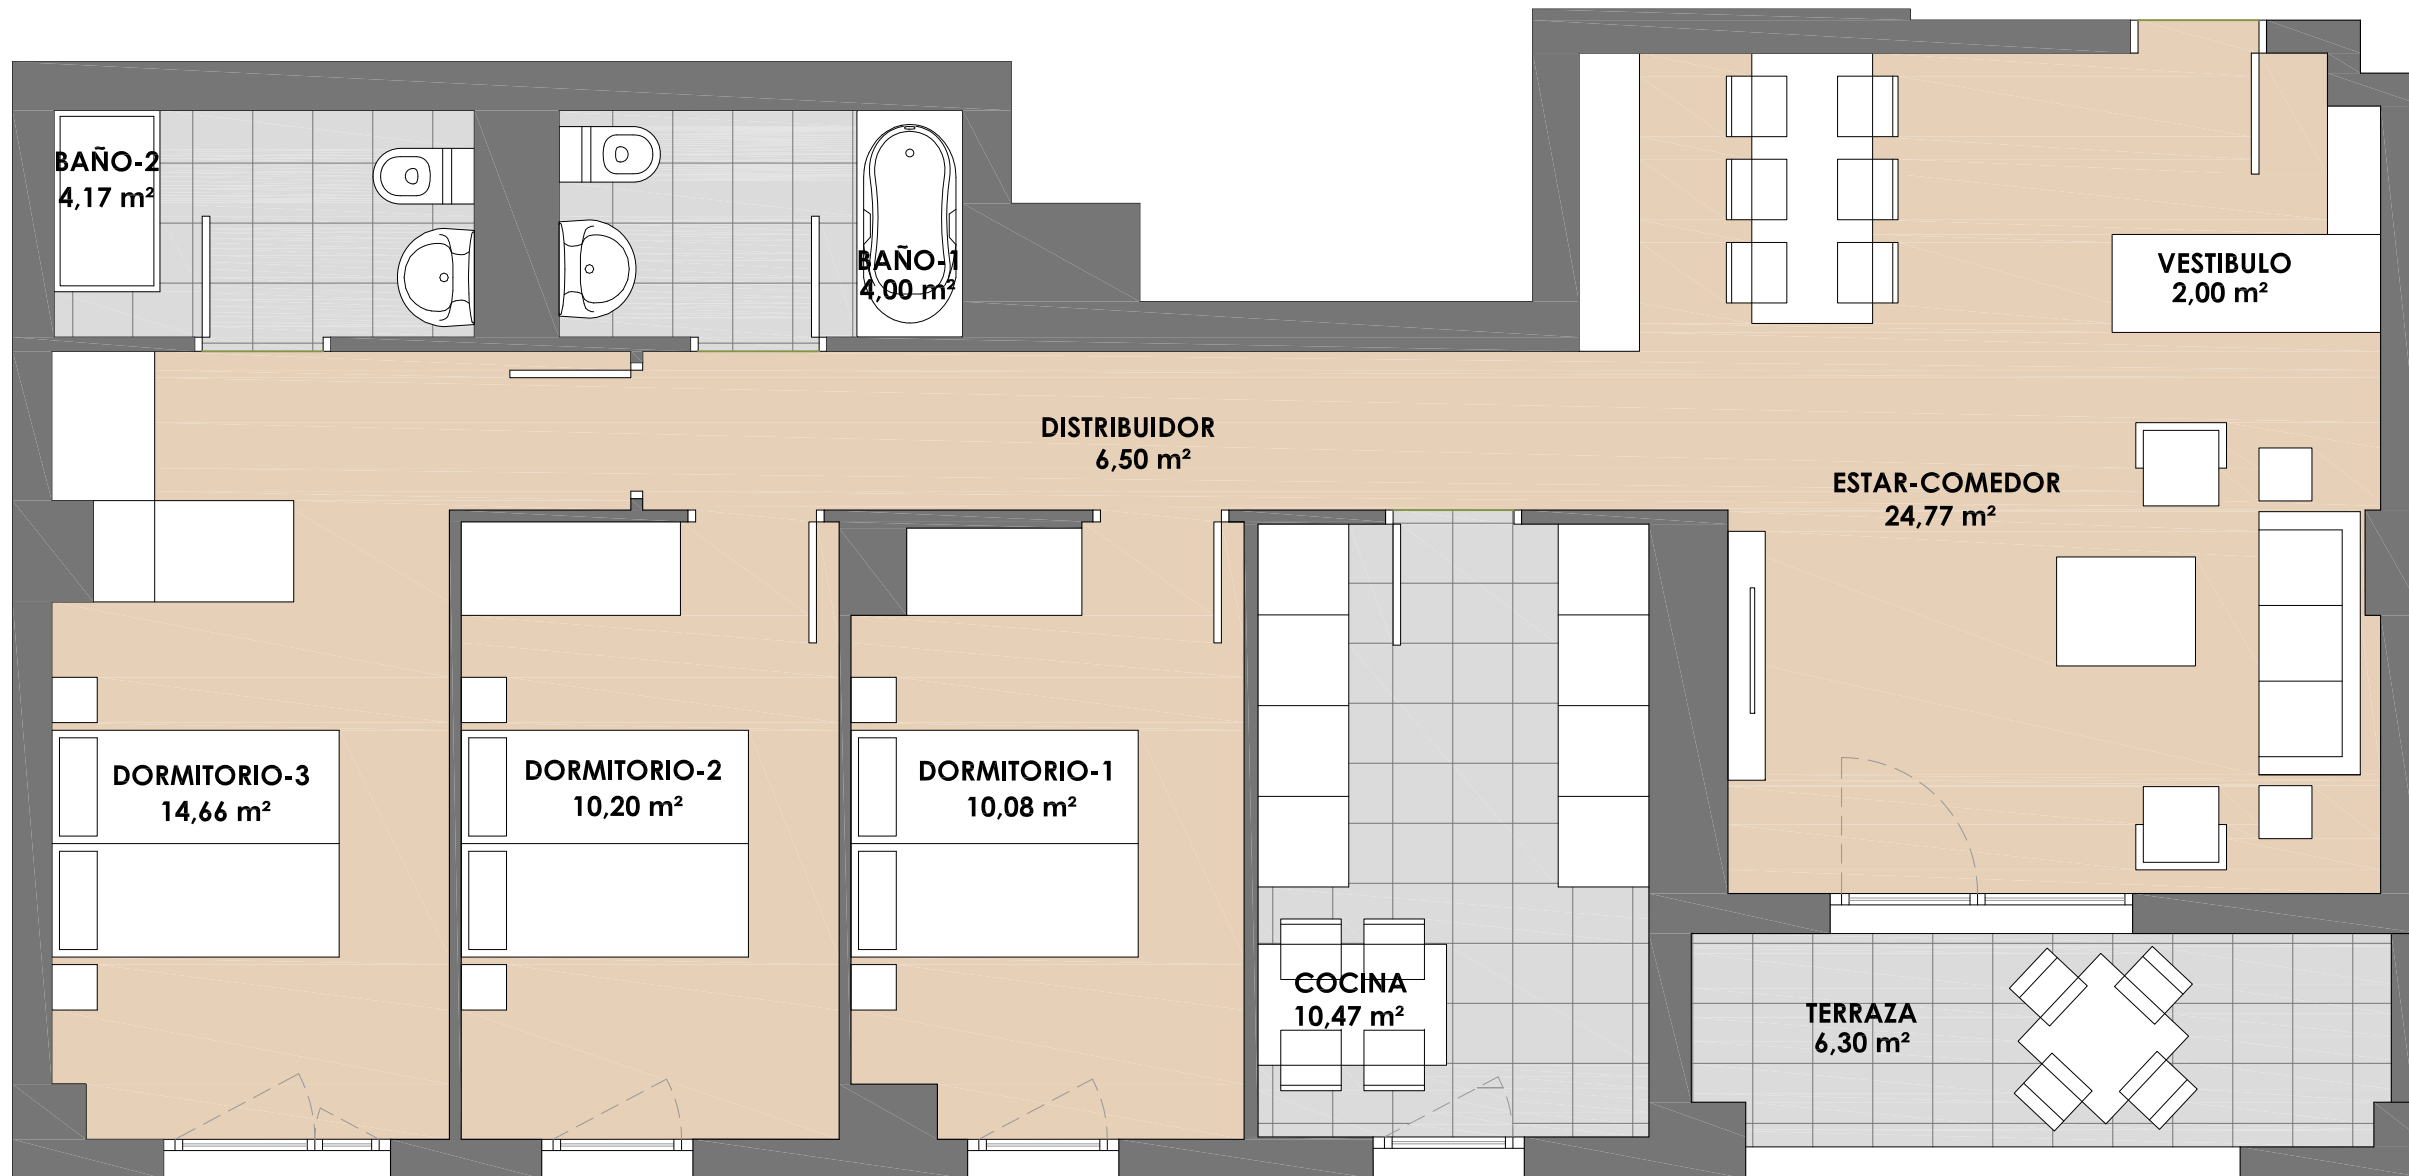

57 viviendas VPO

escala 1:50

www.yboma.com

C/ Monasterio Velate 3, Bajo 31011 Pamplona (Navarra)

La presente información y documentación gráfica son orientativas, y están sujetas a modificaciones derivadas del proyecto técnico y de su ejecución. Las viviendas se entregarán conforme a las calidades especificadas, salvo que, por razones técnicas o administrativas, sean modificadas por la dirección facultativa de las obras, sin que ello signifique merma de calidad. Las cotas y medidas representadas, pueden sufrir modificaciones derivadas del replanteo y de la ejecución de la obra. El equipamiento de la vivienda será el indicado en la memoria de calidades, no siendo objeto de entrega el mobiliario, representado meramente a efectos de funcionalidad de espacios.

PLANTA 1ª a 8ª

PORTAL 2 - VIVIENDA B

SUPERFICIE ÚTIL INTERIOR 86,85 m²

SUPERFICIE ÚTIL EXTERIOR(50%) 3,15 m²

SUPERFICIE ÚTIL TOTAL 90,00 m²