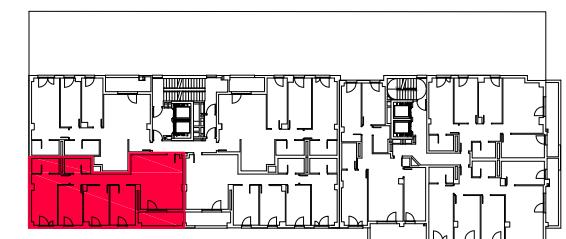

57 viviendas VPO

escala 1:50

www.yboma.com

C/ Monasterio Velate 3, Bajo 31011 Pamplona (Navarra)

La presente información y documentación gráfica son orientativas, y están sujetas a modificaciones derivadas del proyecto técnico y de su ejecución. Las viviendas se entregarán conforme a las calidades especificadas, salvo que, por razones técnicas o administrativas, sean modificadas por la dirección facultativa de las obras, sin que ello signifique merma de calidad. Las cotas y medidas representadas, pueden sufrir modificaciones derivadas del replanteo y de la ejecución de la obra. El equipamiento de la vivienda será el indicado en la memoria de calidades, no siendo objeto de entrega el mobiliario, representado meramente a efectos de funcionalidad de espacios.

PLANTA 1ª a 8ª

PORTAL 2 - VIVIENDA B

SUPERFICIE ÚTIL INTERIOR 86,85 m²

SUPERFICIE ÚTIL EXTERIOR(50%) 3,15 m²

SUPERFICIE ÚTIL TOTAL 90,00 m²