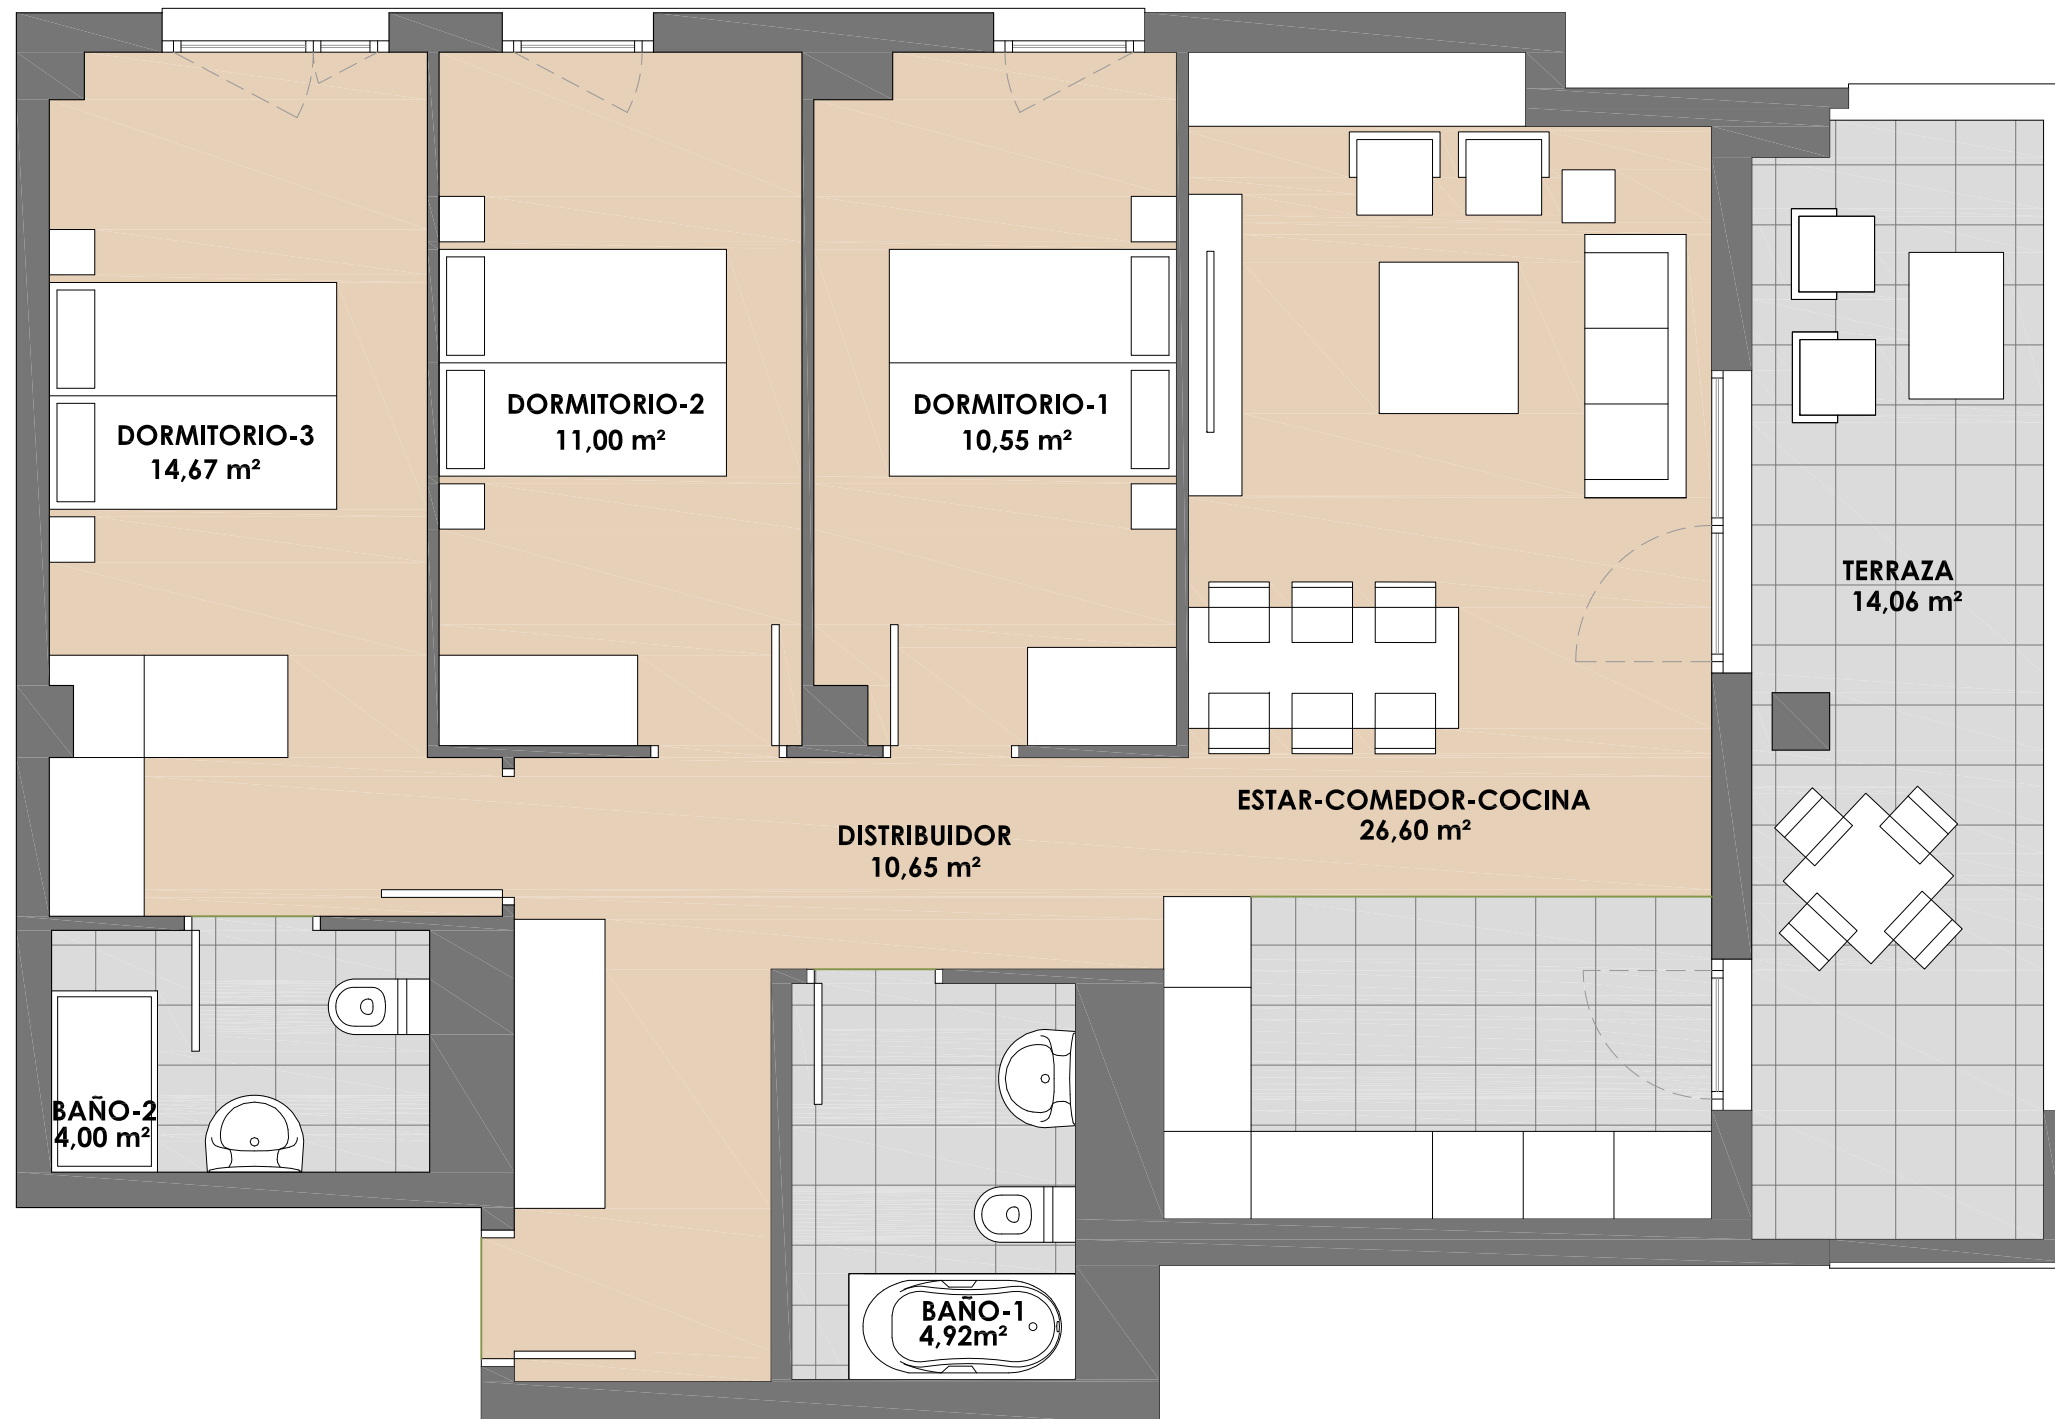

57 viviendas VPO

escala 1:50

La presente información y documentación gráfica son orientativas, y están sujetas a modificaciones derivadas del proyecto técnico y de su ejecución. Las viviendas se entregarán conforme a las calidades especificadas, salvo que, por razones técnicas o administrativas, sean modificadas por la dirección facultativa de las obras, sin que ello signifique merma de calidad. Las cotas y medidas representadas, pueden sufrir modificaciones derivadas del replanteo y de la ejecución de la obra. El equipamiento de la vivienda será el indicado en la memoria de calidades, no siendo objeto de entrega el mobiliario, representado meramente a efectos de funcionalidad de espacios.

www.yboma.com

C/ Monasterio Velate 3, Bajo 31011 Pamplona (Navarra)

PLANTA 8ª

PORTAL 1 - VIVIENDA C

SUPERFICIE ÚTIL INTERIOR **82,39 m²**

SUPERFICIE ÚTIL EXTERIOR(50%) **7,03 m²**

SUPERFICIE ÚTIL TOTAL 89,42 m²