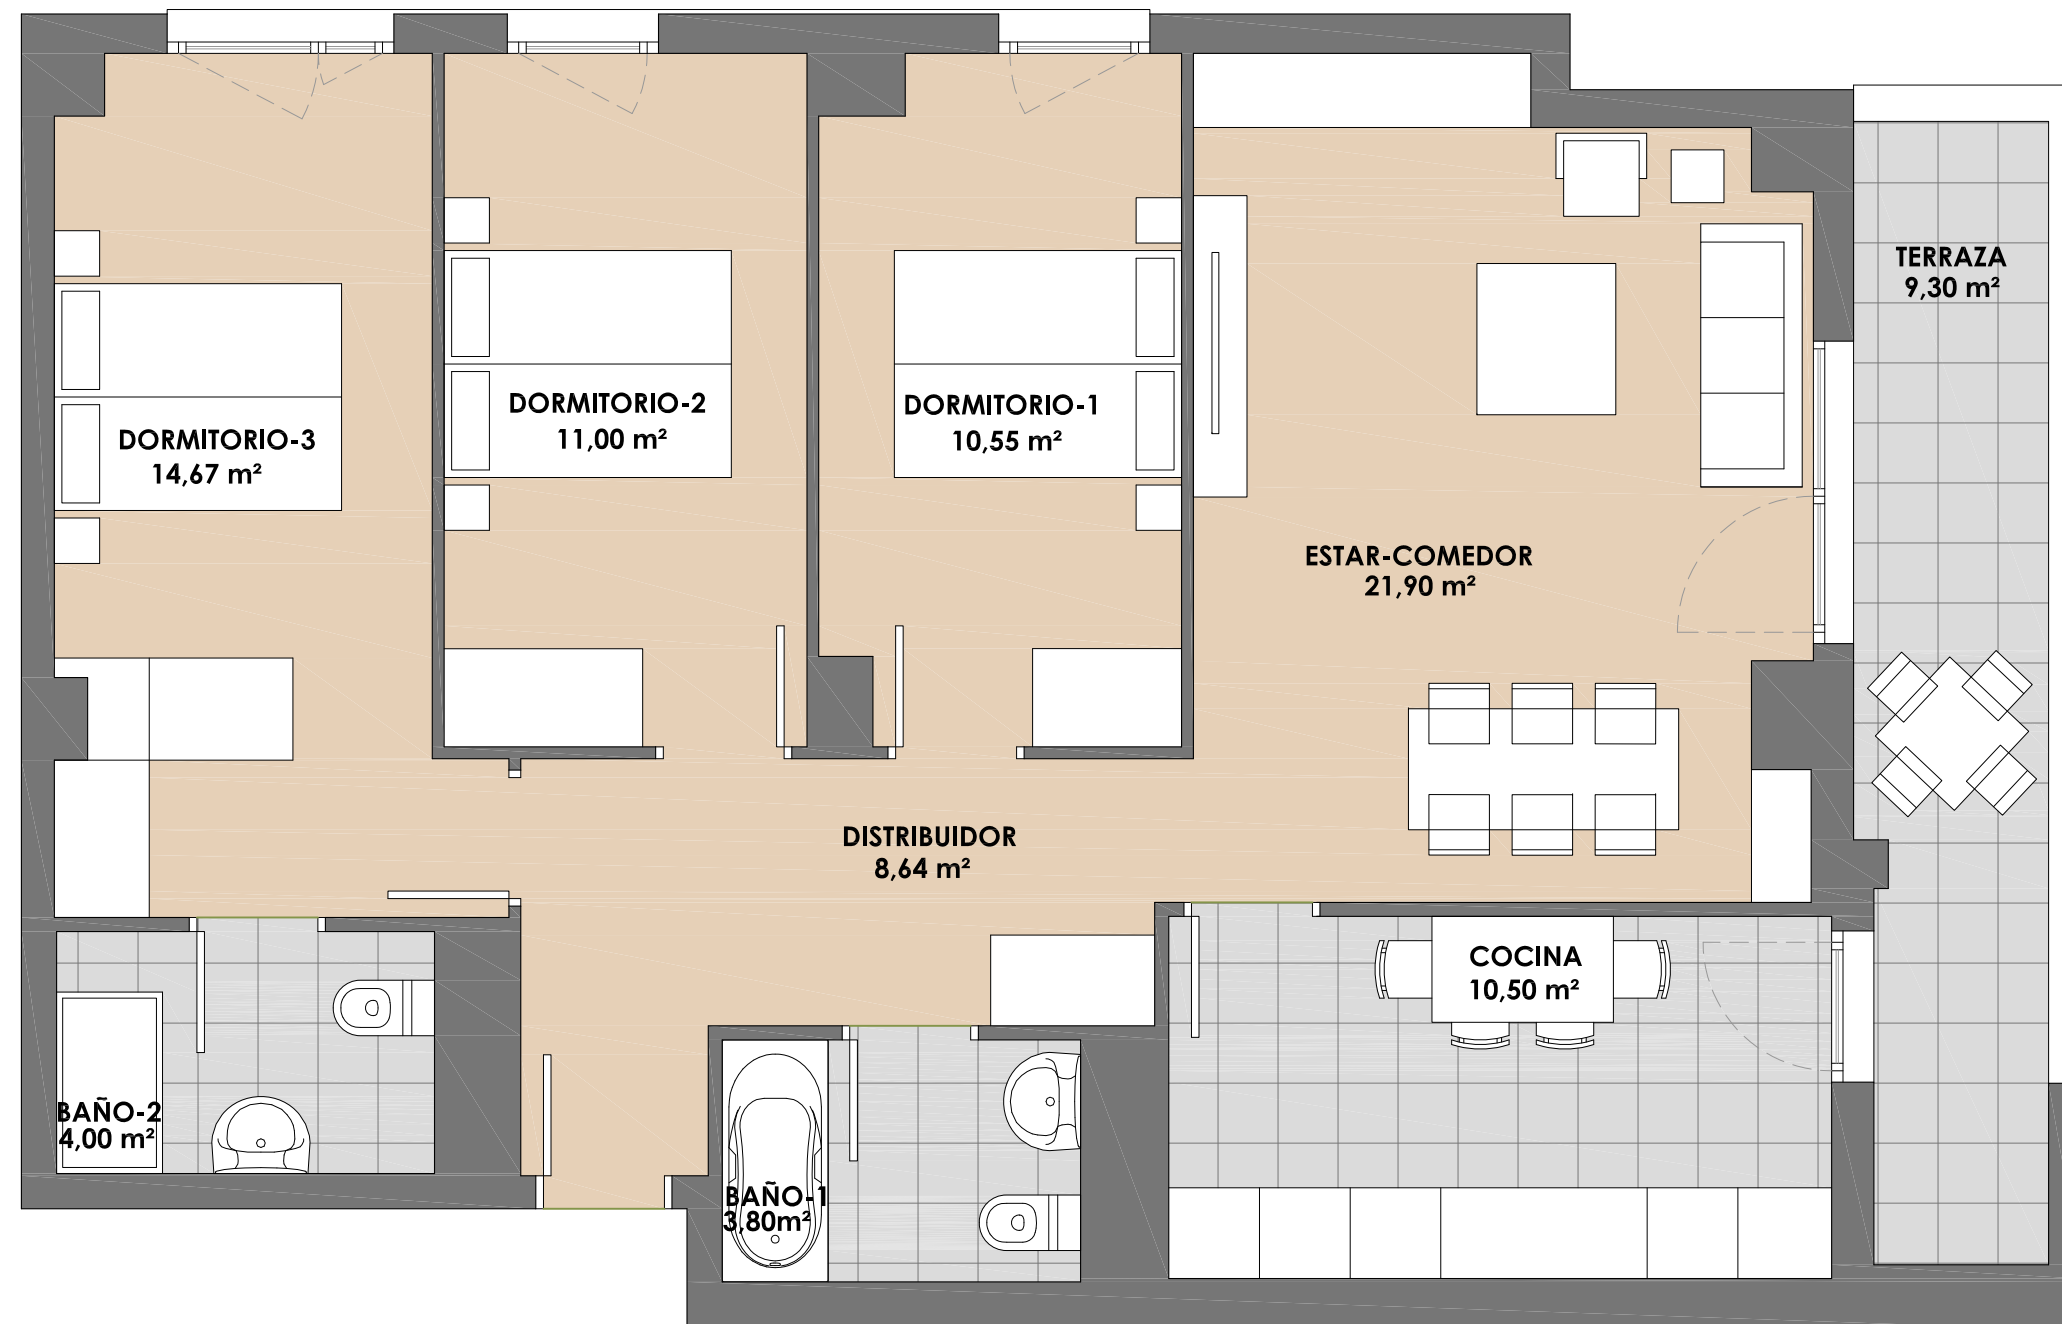

57 viviendas VPO

PLANTA 1ª a 7ª

PORTAL 1 - VIVIENDA C

SUPERFICIE ÚTIL INTERIOR **85,06 m²**

SUPERFICIE ÚTIL EXTERIOR(50%) **4,65 m²**

SUPERFICIE ÚTIL TOTAL **89,71 m²**

escala 1:50

La presente información y documentación gráfica son orientativas, y están sujetas a modificaciones derivadas del proyecto técnico y de su ejecución. Las viviendas se entregarán conforme a las calidades especificadas, salvo que, por razones técnicas o administrativas, sean modificadas por la dirección facultativa de las obras, sin que ello signifique merma de calidad. Las cotas y medidas representadas, pueden sufrir modificaciones derivadas del replanteo y de la ejecución de la obra. El equipamiento de la vivienda será el indicado en la memoria de calidades, no siendo objeto de entrega el mobiliario, representado meramente a efectos de funcionalidad de espacios.