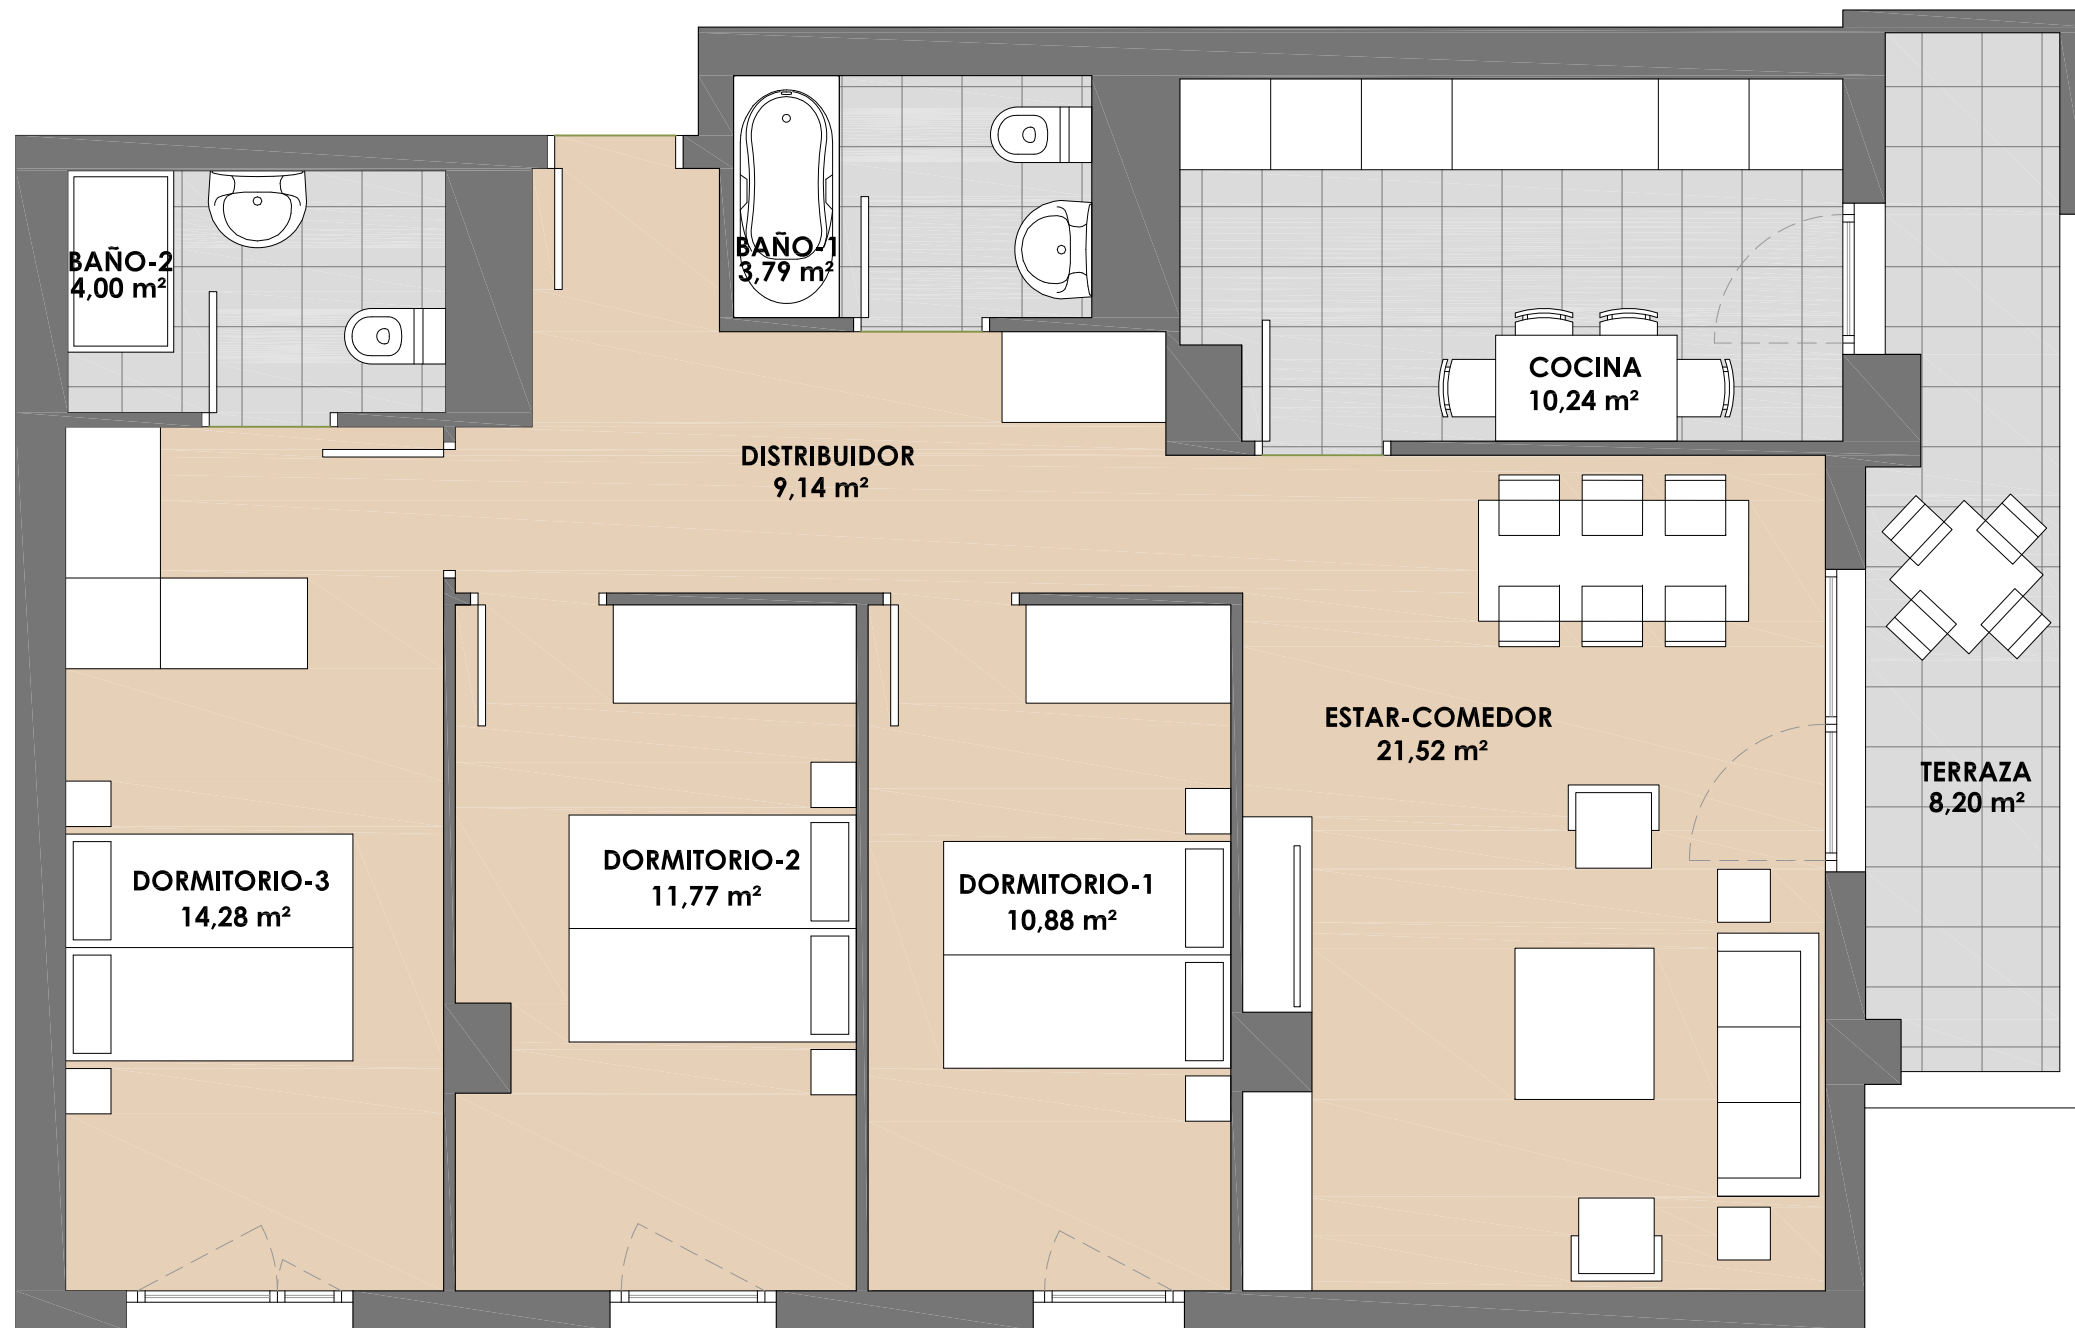

57 viviendas VPO

escala 1:50

La presente información y documentación gráfica son orientativas, y están sujetas a modificaciones derivadas del proyecto técnico y de su ejecución. Las viviendas se entregarán conforme a las calidades especificadas, salvo que, por razones técnicas o administrativas, sean modificadas por la dirección facultativa de las obras, sin que ello signifique merma de calidad. Las cotas y medidas representadas, pueden sufrir modificaciones derivadas del replanteo y de la ejecución de la obra. El equipamiento de la vivienda será el indicado en la memoria de calidades, no siendo objeto de entrega el mobiliario, representado meramente a efectos de funcionalidad de espacios.

PLANTA 1ª a 7ª

PORTAL 1 - VIVIENDA B

SUPERFICIE ÚTIL INTERIOR **85,62 m²**

SUPERFICIE ÚTIL EXTERIOR(50%) **4,10 m²**

SUPERFICIE ÚTIL TOTAL 89,72 m²

www.yboma.com

C/ Monasterio Velate 3, Bajo 31011 Pamplona (Navarra)