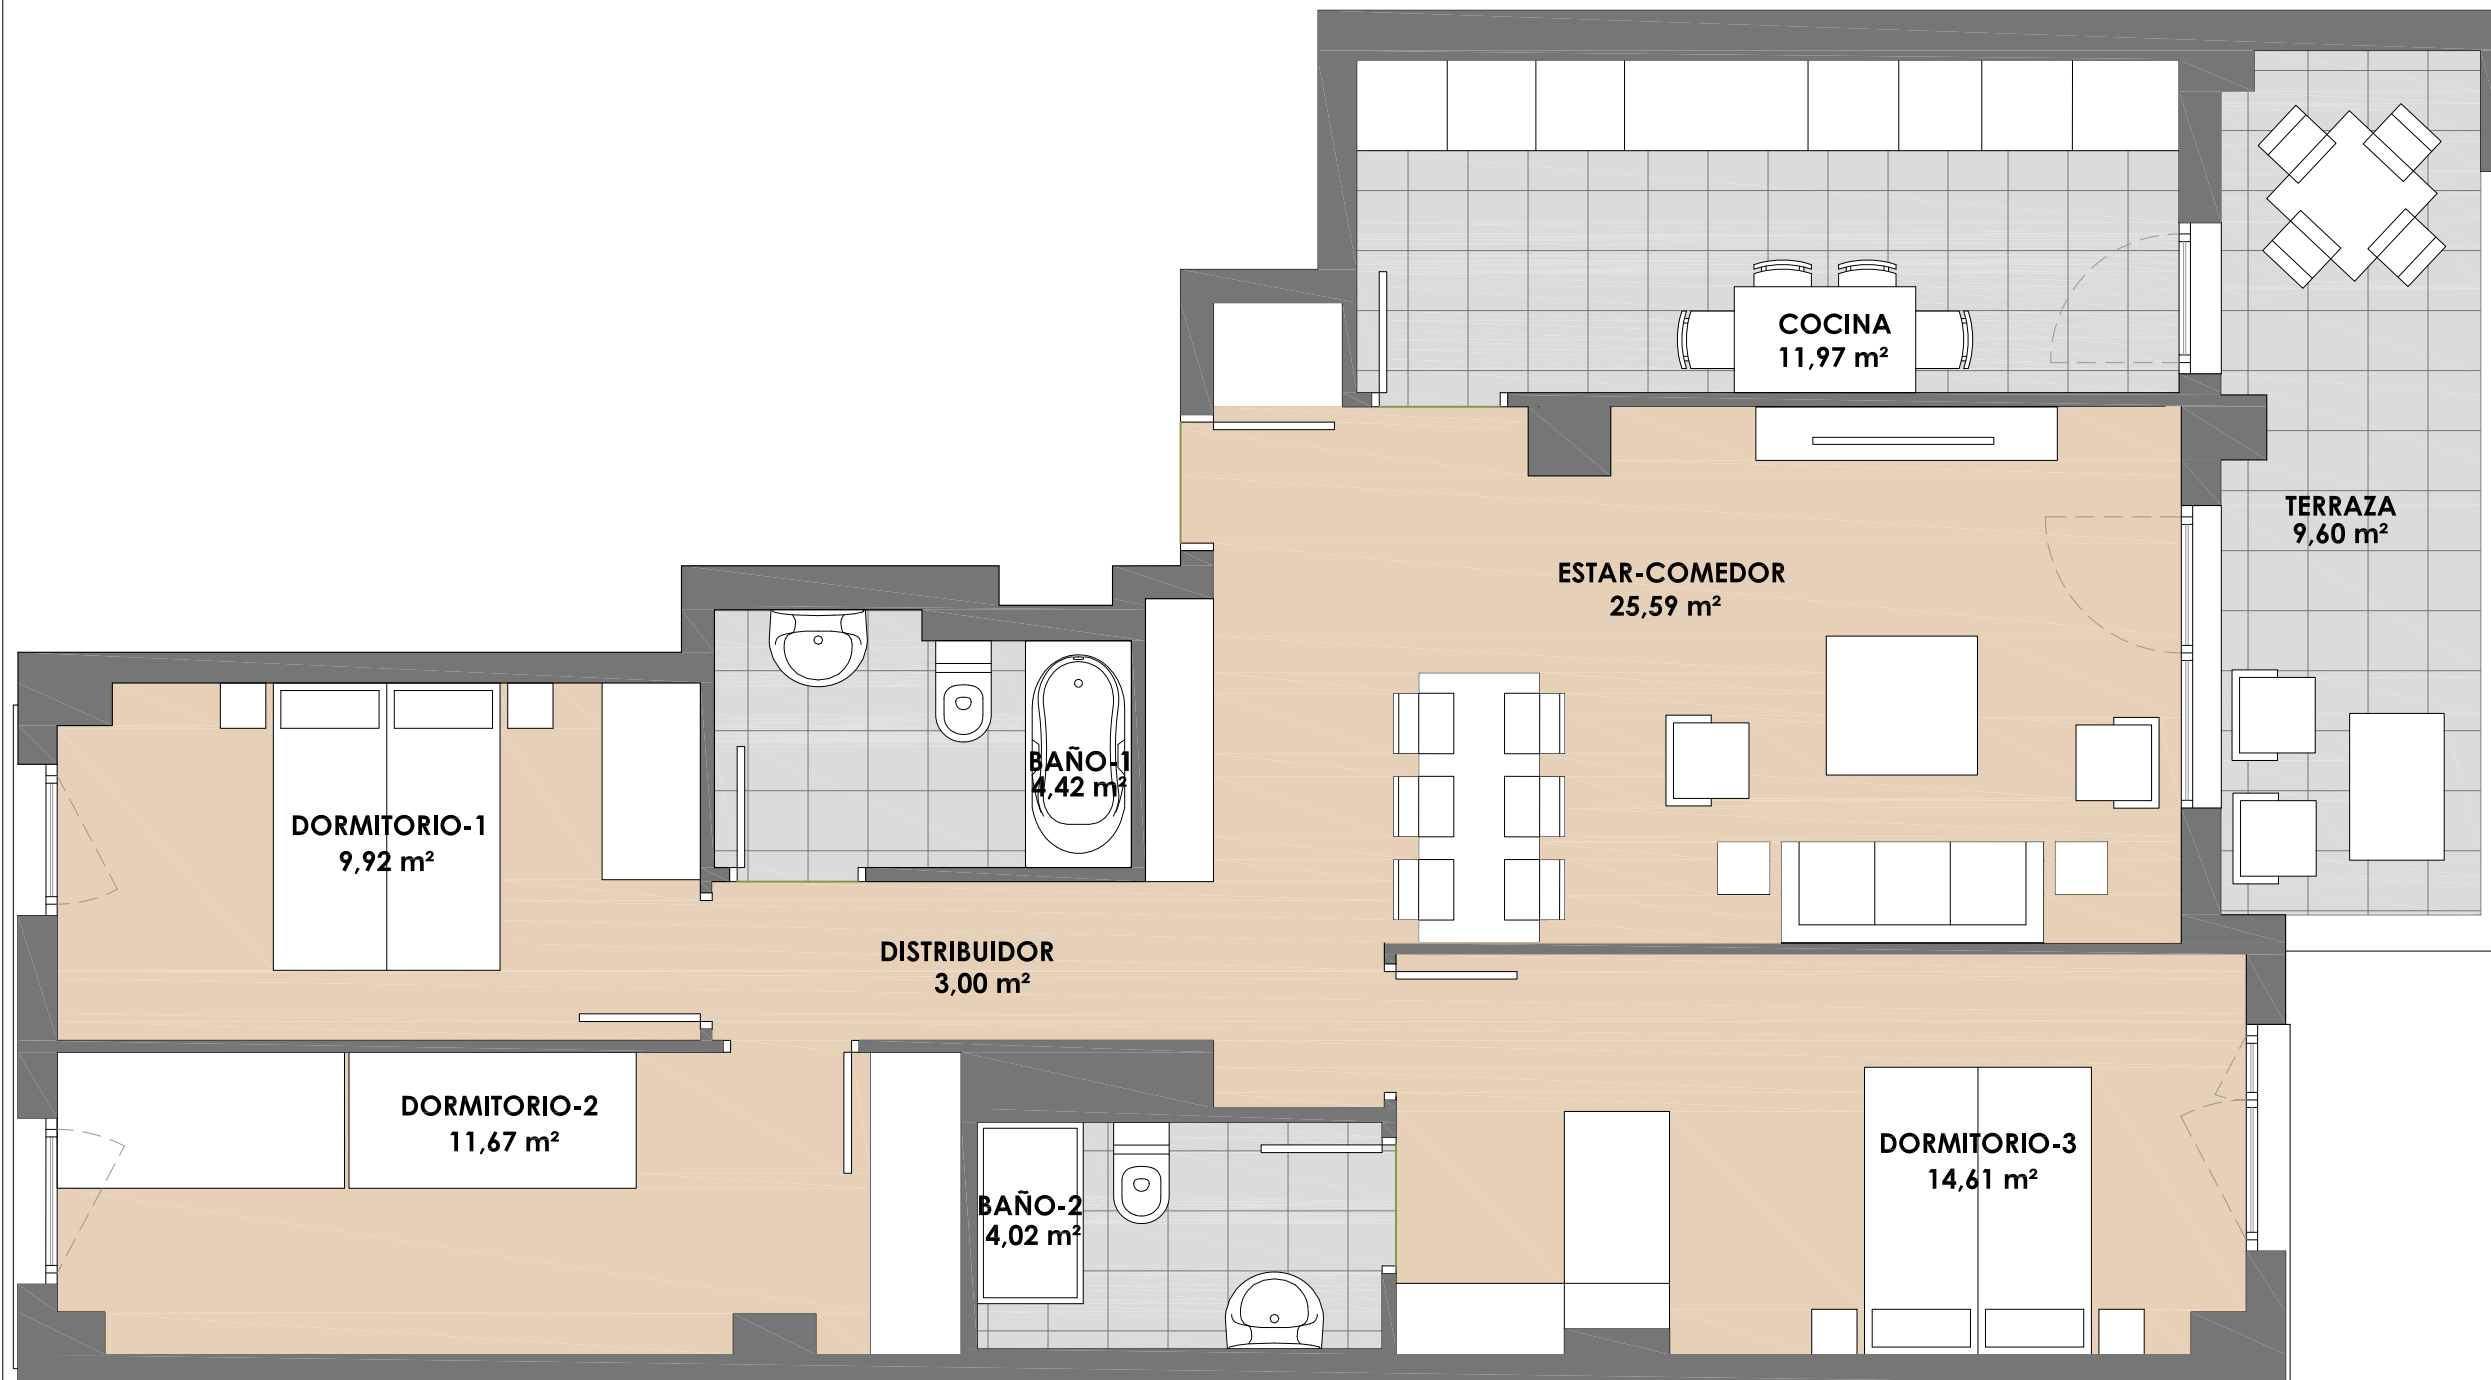

57 viviendas VPO

www.yboma.com

C/ Monasterio Velate 3, Bajo 31011 Pamplona (Navarra)

escala 1:50

La presente información y documentación gráfica son orientativas, y están sujetas a modificaciones derivadas del proyecto técnico y de su ejecución. Las viviendas se entregarán conforme a las calidades especificadas, salvo que, por razones técnicas o administrativas, sean modificadas por la dirección facultativa de las obras, sin que ello signifique merma de calidad. Las cotas y medidas representadas, pueden sufrir modificaciones derivadas del replanteo y de la ejecución de la obra. El equipamiento de la vivienda será el indicado en la memoria de calidades, no siendo objeto de entrega el mobiliario, representado meramente a efectos de funcionalidad de espacios.

PLANTA 1ª y 7ª

PORTAL 1 - VIVIENDA A

SUPERFICIE ÚTIL INTERIOR **85,20 m²**

SUPERFICIE ÚTIL EXTERIOR(50%) **4,80 m²**

SUPERFICIE ÚTIL TOTAL 90,00 m²