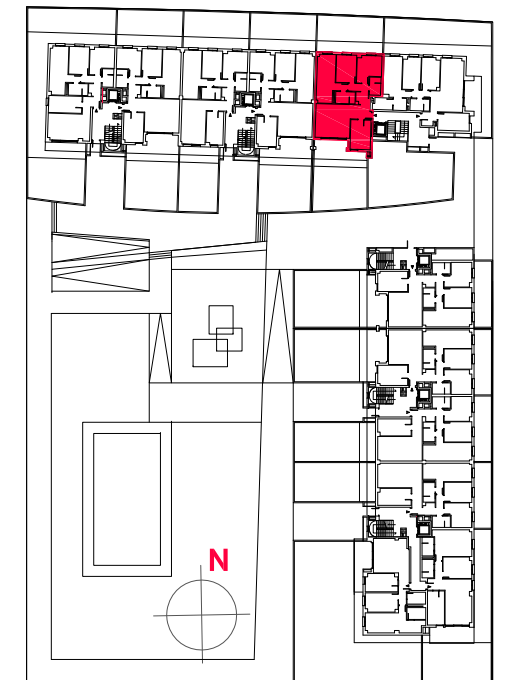

## ARDOI

54 viviendas H1B

**PLANTA BAJA**

**VIVIENDA A-P3**

SUPERFICIE ÚTIL INTERIOR **89,35 m<sup>2</sup>**

SUPERFICIE ÚTIL TOTAL **89,35 m<sup>2</sup>**

SUPERFICIE ÚTIL EXTERIOR **107,70 m<sup>2</sup>**

**ESCALA 1/50**