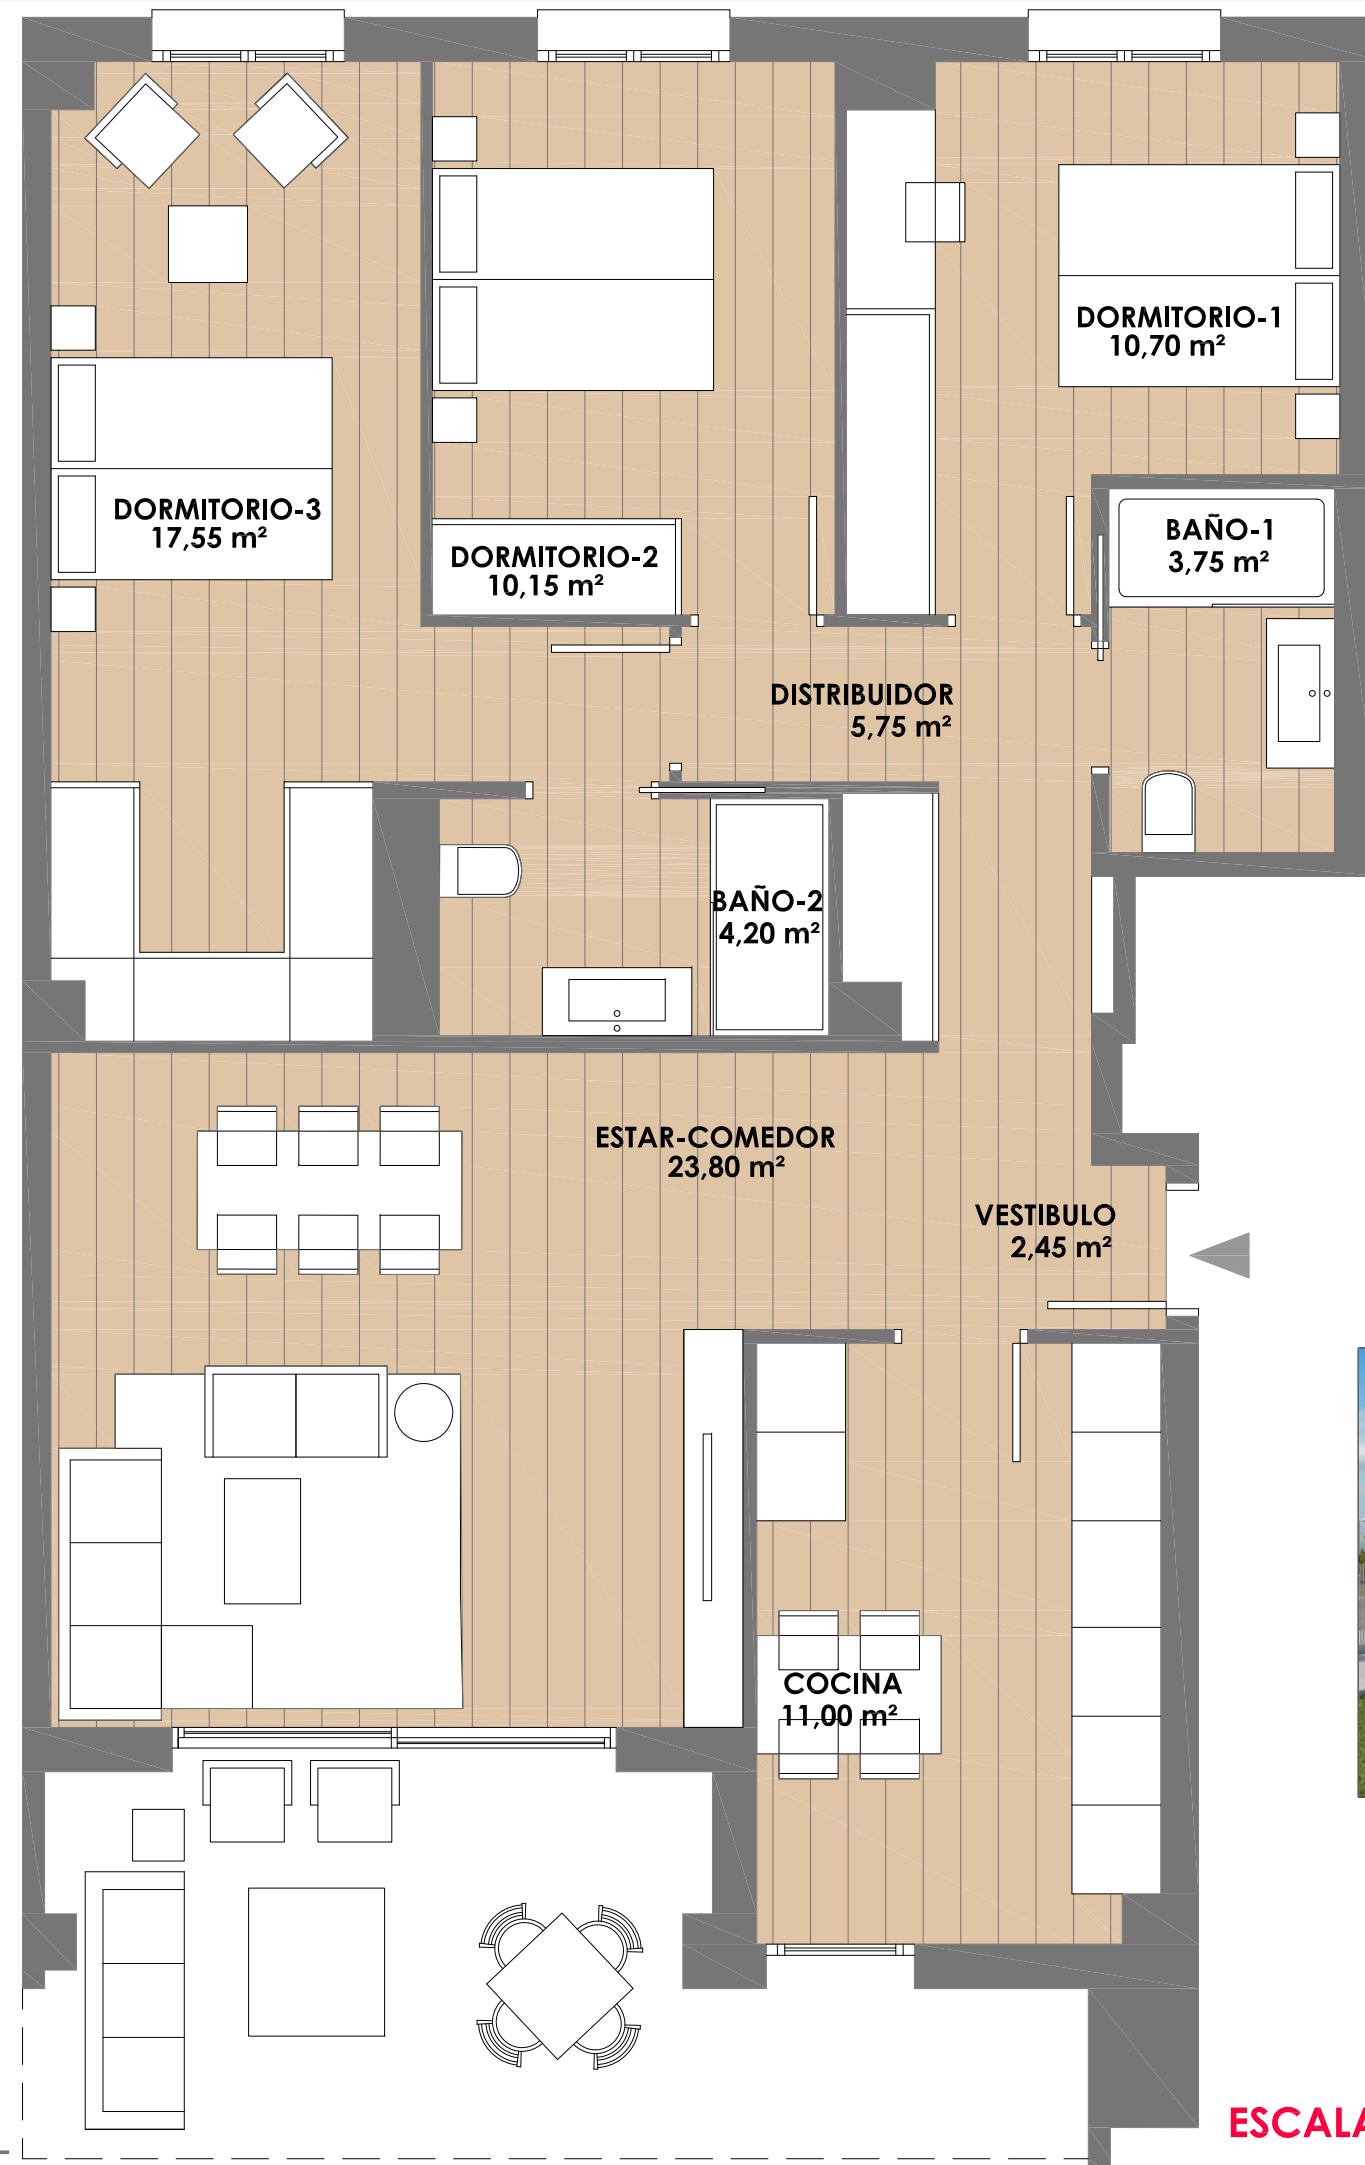

## ARDOI

54 viviendas H1B

**PLANTA BAJA**

**VIVIENDA A-P3**

SUPERFICIE ÚTIL INTERIOR **89,35 m<sup>2</sup>**

SUPERFICIE ÚTIL TOTAL **89,35 m<sup>2</sup>**

SUPERFICIE ÚTIL EXTERIOR **107,70 m<sup>2</sup>**

**ESCALA 1/50**