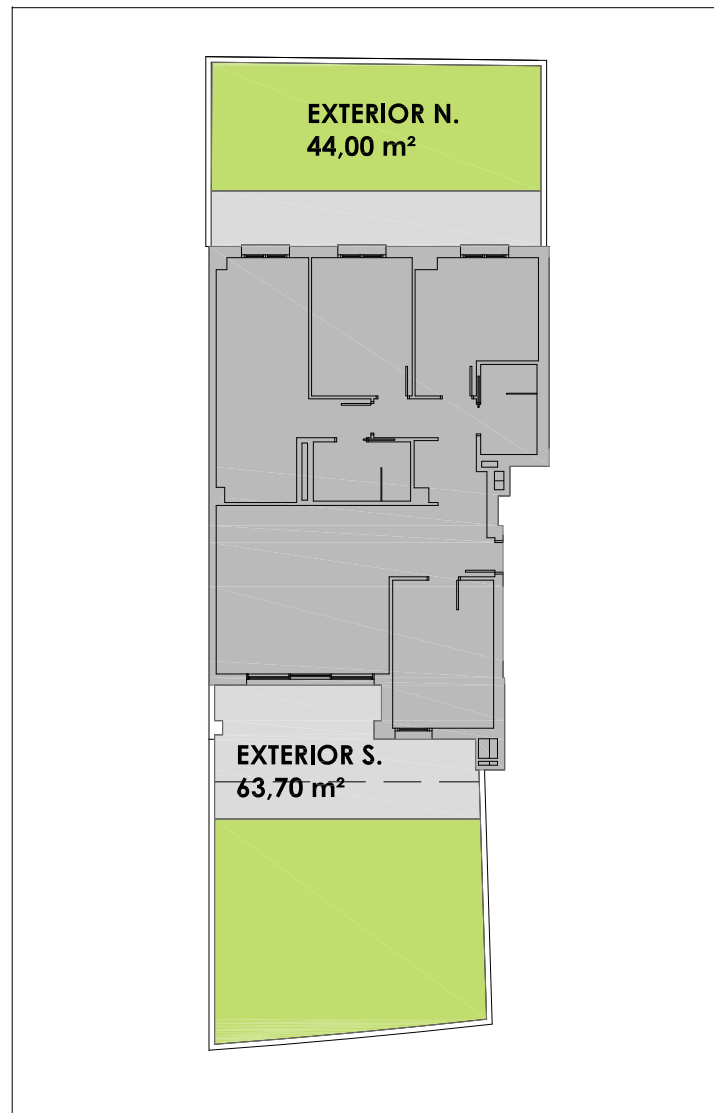

## ARDOI

54 viviendas H1B

**PLANTA BAJA**

**VIVIENDA A-P3**

SUPERFICIE ÚTIL INTERIOR **89,35 m<sup>2</sup>**

SUPERFICIE ÚTIL TOTAL **89,35 m<sup>2</sup>**

SUPERFICIE ÚTIL EXTERIOR **107,70 m<sup>2</sup>**

**ESCALA 1/50**