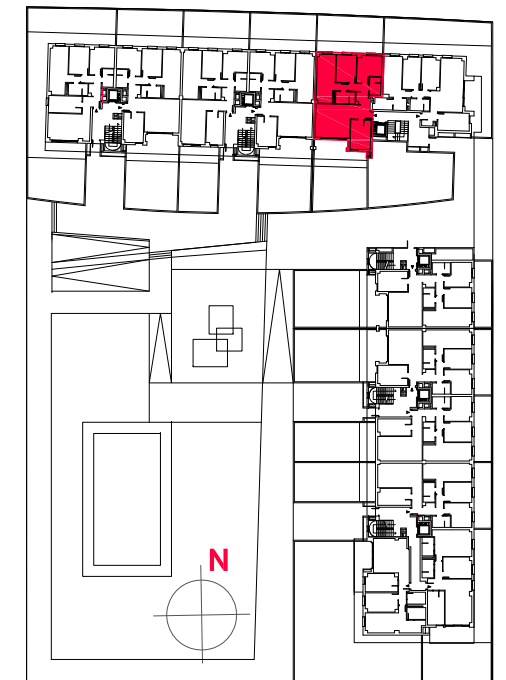

SUPERFICIE ÚTIL INTERIOR **87,60 m²**

SUPERFICIE ÚTIL TOTAL **87,60 m²**

SUPERFICIE ÚTIL EXTERIOR **90,70 m²**

AQUA

ARDOI

54 viviendas H1B

ESCALA 1/50

www.yboma.com

C/ Monasterio Velate 3, Bajo 31011 Pamplona (Navarra)

PLANTA BAJA

VIVIENDA B- P2

SUPERFICIE ÚTIL INTERIOR 89,35 m²

SUPERFICIE ÚTIL TOTAL 89,35 m²
SUPERFICIE ÚTIL EXTERIOR 110,75 m²

AQUA

ARDOI

54 viviendas H1B

PLANTA BAJA

VIVIENDA A-P3

SUPERFICIE ÚTIL INTERIOR **89,35 m²**

SUPERFICIE ÚTIL TOTAL **89,35 m²**

SUPERFICIE ÚTIL EXTERIOR **107,70 m²**

ESCALA 1/50

www.yboma.com

C/ Monasterio Velate 3, Bajo 31011 Pamplona (Navarra)