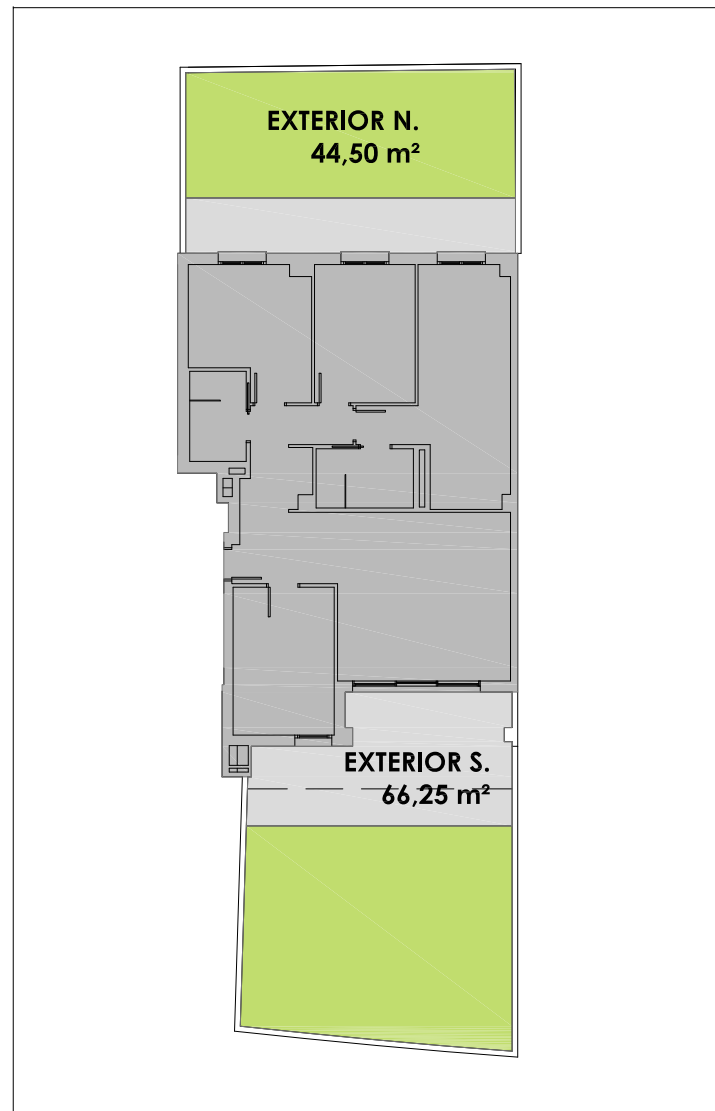

SUPERFICIE ÚTIL INTERIOR **87,60 m²**

SUPERFICIE ÚTIL TOTAL **87,60 m²**

SUPERFICIE ÚTIL EXTERIOR **90,70 m²**

AQUA

ARDOI

54 viviendas H1B

ESCALA 1/50

www.yboma.com

C/ Monasterio Velate 3, Bajo 31011 Pamplona (Navarra)

PLANTA BAJA

VIVIENDA B- P2

SUPERFICIE ÚTIL INTERIOR 89,35 m²

SUPERFICIE ÚTIL TOTAL 89,35 m²
SUPERFICIE ÚTIL EXTERIOR 110,75 m²

AQUA

ARDOI

54 viviendas H1B

PLANTA BAJA

VIVIENDA A-P3

SUPERFICIE ÚTIL INTERIOR **89,35 m²**

SUPERFICIE ÚTIL TOTAL **89,35 m²**

SUPERFICIE ÚTIL EXTERIOR **107,70 m²**

ESCALA 1/50

www.yboma.com

C/ Monasterio Velate 3, Bajo 31011 Pamplona (Navarra)