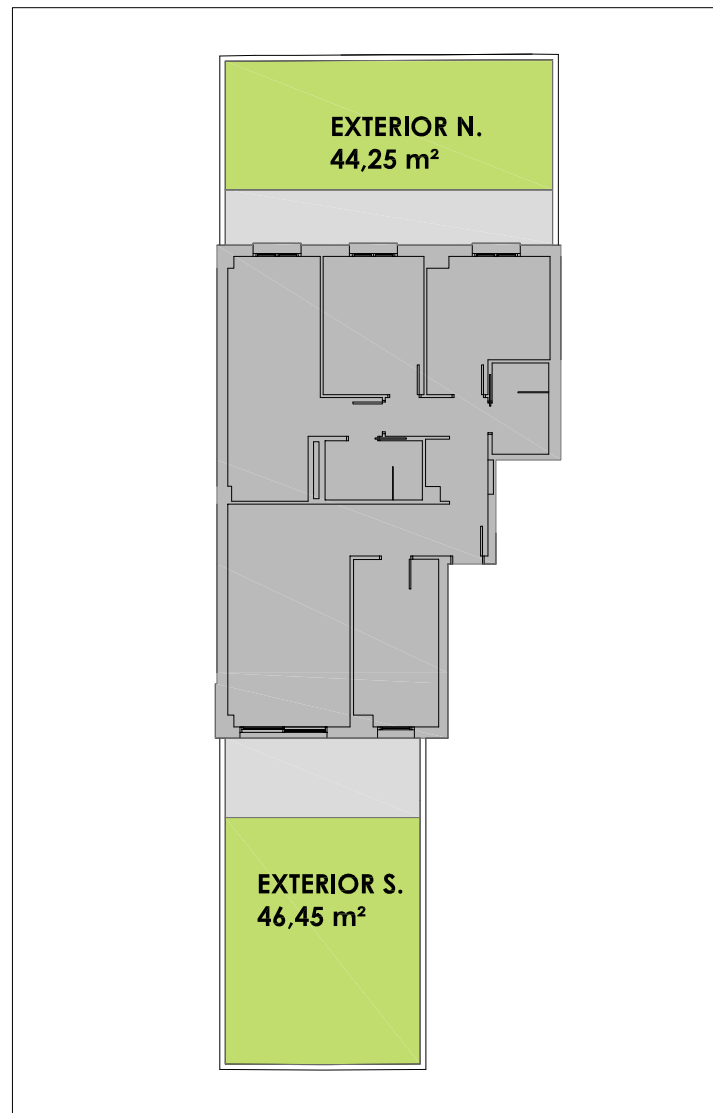

AQUA

ARDOI

54 viviendas H1B

www.yboma.com

C/ Monasterio Velate 3, Bajo 31011 Pamplona (Navarra)

ESCALA 1/50

PLANTA BAJA

VIVIENDA A-P2

SUPERFICIE ÚTIL INTERIOR **87,60 m²**

SUPERFICIE ÚTIL TOTAL **87,60 m²**

SUPERFICIE ÚTIL EXTERIOR **90,70 m²**