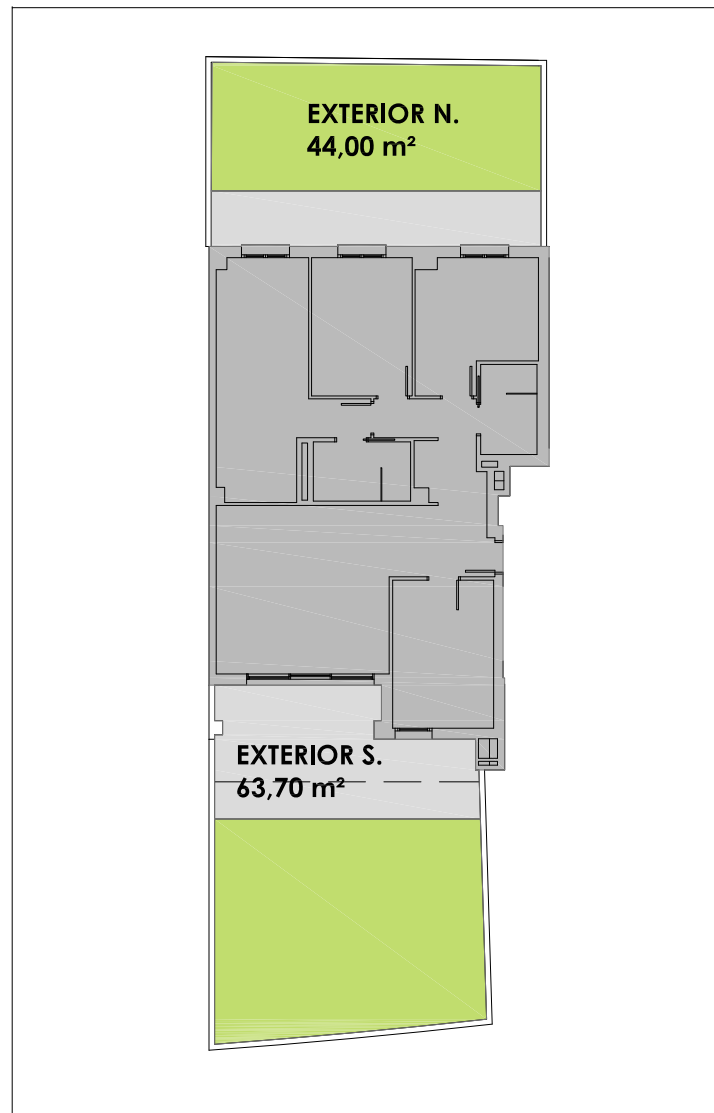

SUPERFICIE ÚTIL INTERIOR **87,60 m²**

SUPERFICIE ÚTIL TOTAL **87,60 m²**

SUPERFICIE ÚTIL EXTERIOR **90,70 m²**

AQUA

ARDOI

54 viviendas H1B

ESCALA 1/50

www.yboma.com

C/ Monasterio Velate 3, Bajo 31011 Pamplona (Navarra)

PLANTA BAJA

VIVIENDA B- P2

SUPERFICIE ÚTIL INTERIOR 89,35 m²

SUPERFICIE ÚTIL TOTAL 89,35 m²
SUPERFICIE ÚTIL EXTERIOR 110,75 m²

AQUA

ARDOI

54 viviendas H1B

PLANTA BAJA

VIVIENDA A-P3

SUPERFICIE ÚTIL INTERIOR **89,35 m²**

SUPERFICIE ÚTIL TOTAL **89,35 m²**

SUPERFICIE ÚTIL EXTERIOR **107,70 m²**

ESCALA 1/50

www.yboma.com

C/ Monasterio Velate 3, Bajo 31011 Pamplona (Navarra)