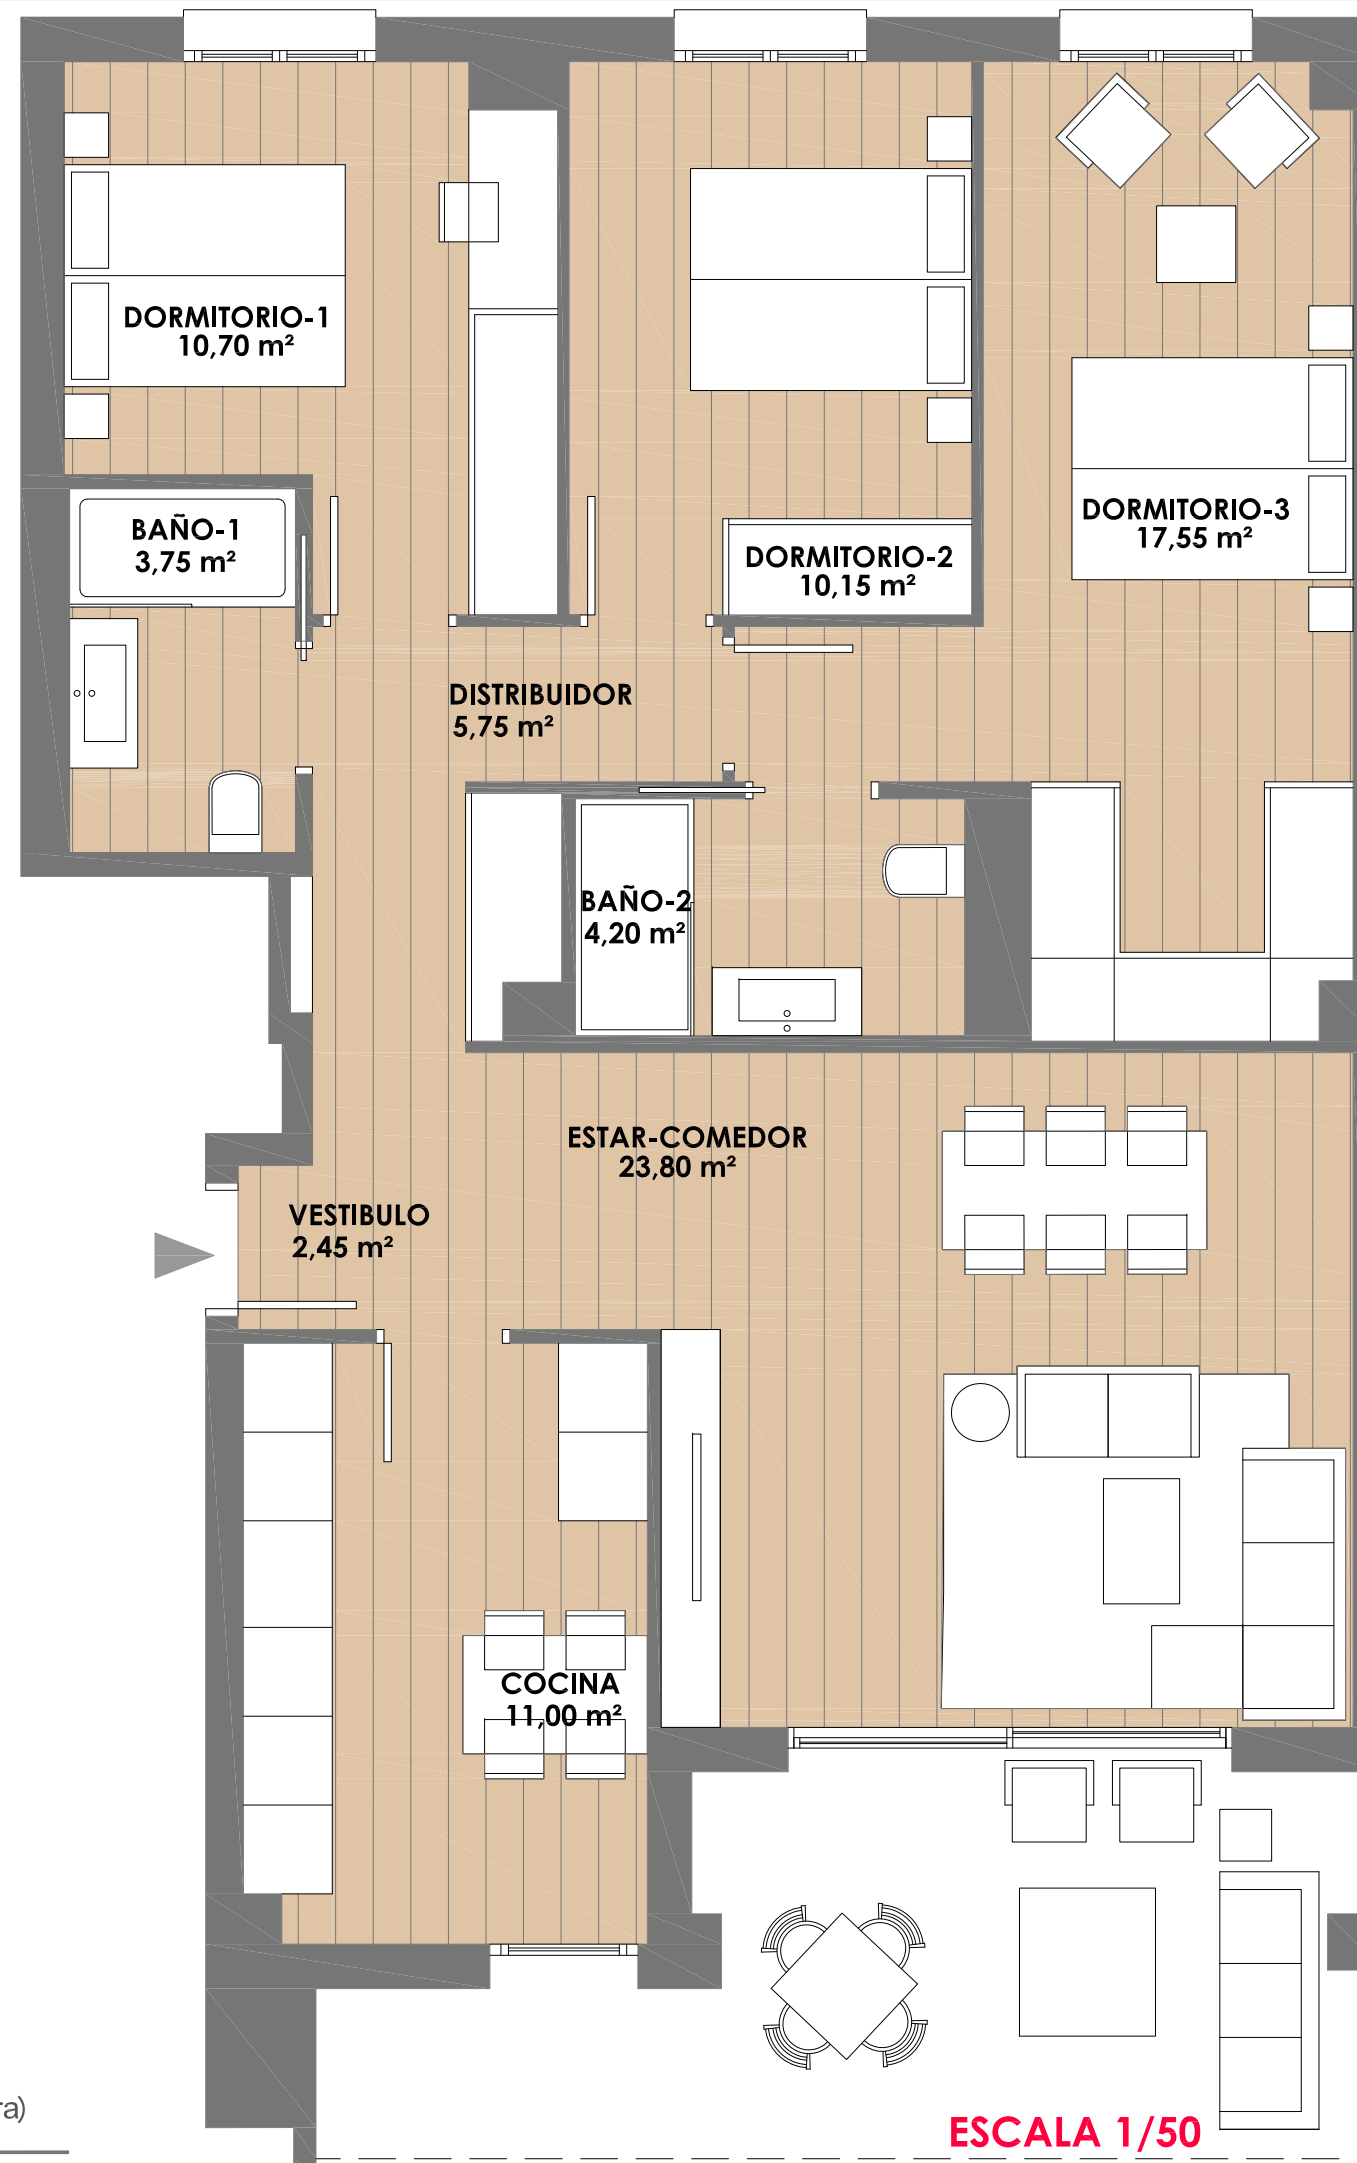

SUPERFICIE ÚTIL INTERIOR **87,60 m²**

SUPERFICIE ÚTIL TOTAL **87,60 m²**

SUPERFICIE ÚTIL EXTERIOR **90,70 m²**

AQUA

ARDOI

54 viviendas H1B

ESCALA 1/50

www.yboma.com

C/ Monasterio Velate 3, Bajo 31011 Pamplona (Navarra)

PLANTA BAJA

VIVIENDA B- P2

SUPERFICIE ÚTIL INTERIOR 89,35 m²

SUPERFICIE ÚTIL TOTAL 89,35 m²
SUPERFICIE ÚTIL EXTERIOR 110,75 m²

AQUA

ARDOI

54 viviendas H1B

PLANTA BAJA

VIVIENDA A-P3

SUPERFICIE ÚTIL INTERIOR **89,35 m²**

SUPERFICIE ÚTIL TOTAL **89,35 m²**

SUPERFICIE ÚTIL EXTERIOR **107,70 m²**

ESCALA 1/50

www.yboma.com

C/ Monasterio Velate 3, Bajo 31011 Pamplona (Navarra)