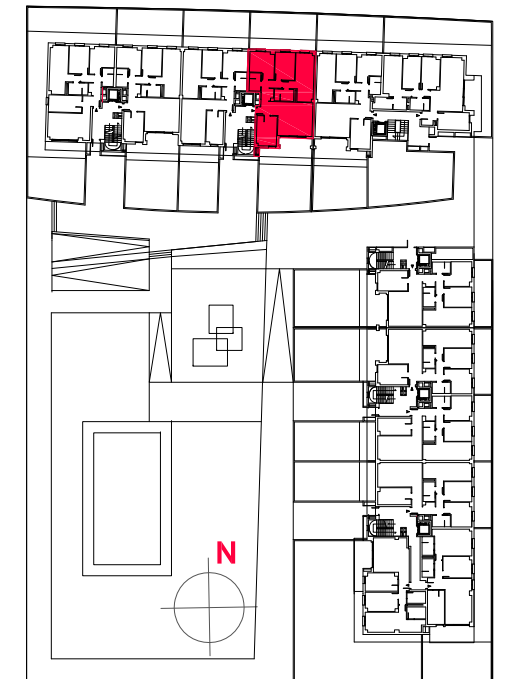

SUPERFICIE ÚTIL INTERIOR **87,60 m²**

SUPERFICIE ÚTIL TOTAL **87,60 m²**

SUPERFICIE ÚTIL EXTERIOR **90,70 m²**

AQUA

ARDOI

54 viviendas H1B

ESCALA 1/50

www.yboma.com

C/ Monasterio Velate 3, Bajo 31011 Pamplona (Navarra)

PLANTA BAJA

VIVIENDA B- P2

SUPERFICIE ÚTIL INTERIOR 89,35 m²

SUPERFICIE ÚTIL TOTAL 89,35 m²
SUPERFICIE ÚTIL EXTERIOR 110,75 m²

AQUA

ARDOI

54 viviendas H1B

PLANTA BAJA

VIVIENDA A-P3

SUPERFICIE ÚTIL INTERIOR **89,35 m²**

SUPERFICIE ÚTIL TOTAL **89,35 m²**

SUPERFICIE ÚTIL EXTERIOR **107,70 m²**

ESCALA 1/50

www.yboma.com

C/ Monasterio Velate 3, Bajo 31011 Pamplona (Navarra)