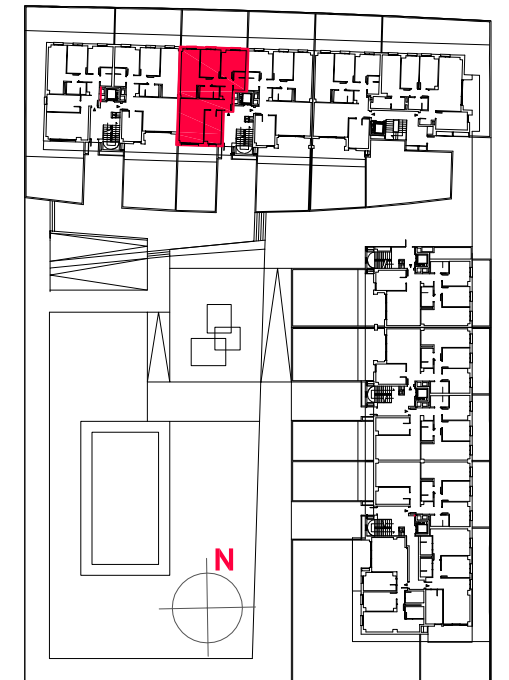

AQUA

ARDOI

54 viviendas H1B

www.yboma.com

C/ Monasterio Velate 3, Bajo 31011 Pamplona (Navarra)

ESCALA 1/50

PLANTA BAJA

VIVIENDA A-P2

SUPERFICIE ÚTIL INTERIOR **87,60 m²**

SUPERFICIE ÚTIL TOTAL **87,60 m²**

SUPERFICIE ÚTIL EXTERIOR **90,70 m²**

AQUA

ARDOI

54 viviendas H1B

ESCALA 1/50

www.yboma.com

C/ Monasterio Velate 3, Bajo 31011 Pamplona (Navarra)

PLANTA BAJA

VIVIENDA B- P2

SUPERFICIE ÚTIL INTERIOR 89,35 m²

SUPERFICIE ÚTIL TOTAL 89,35 m²
SUPERFICIE ÚTIL EXTERIOR 110,75 m²

AQUA

ARDOI

54 viviendas H1B

PLANTA BAJA

VIVIENDA A-P3

SUPERFICIE ÚTIL INTERIOR **89,35 m²**

SUPERFICIE ÚTIL TOTAL **89,35 m²**

SUPERFICIE ÚTIL EXTERIOR **107,70 m²**

ESCALA 1/50

www.yboma.com

C/ Monasterio Velate 3, Bajo 31011 Pamplona (Navarra)