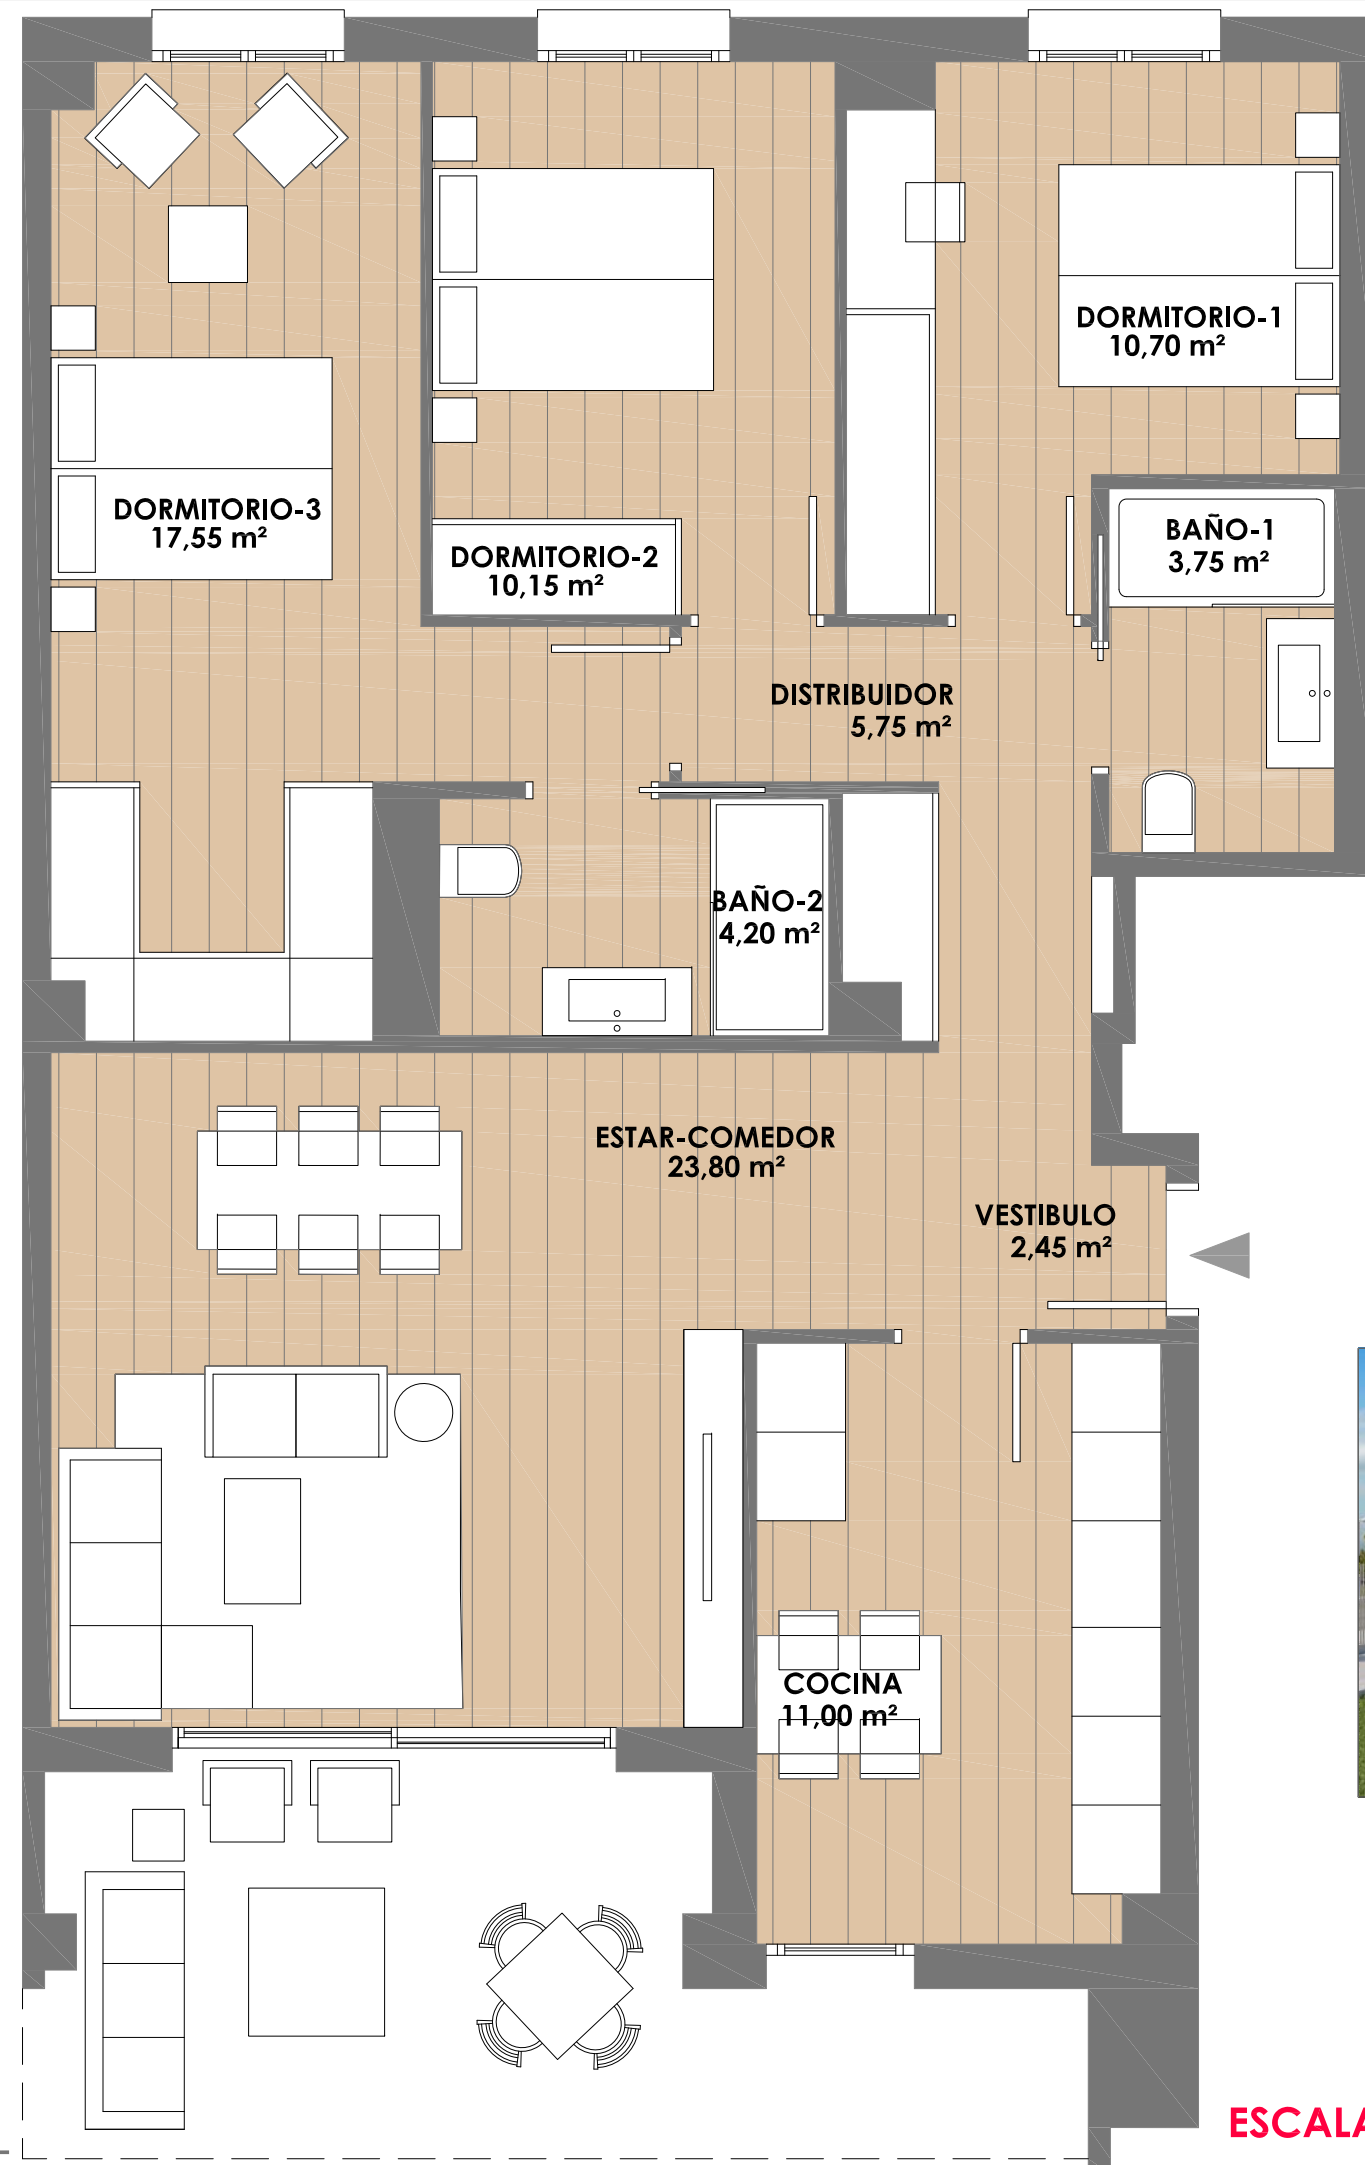

SUPERFICIE ÚTIL INTERIOR **87,60 m²**

SUPERFICIE ÚTIL TOTAL **87,60 m²**

SUPERFICIE ÚTIL EXTERIOR **90,70 m²**

AQUA

ARDOI

54 viviendas H1B

ESCALA 1/50

www.yboma.com

C/ Monasterio Velate 3, Bajo 31011 Pamplona (Navarra)

PLANTA BAJA

VIVIENDA B- P2

SUPERFICIE ÚTIL INTERIOR 89,35 m²

SUPERFICIE ÚTIL TOTAL 89,35 m²
SUPERFICIE ÚTIL EXTERIOR 110,75 m²

AQUA

ARDOI

54 viviendas H1B

PLANTA BAJA

VIVIENDA A-P3

SUPERFICIE ÚTIL INTERIOR **89,35 m²**

SUPERFICIE ÚTIL TOTAL **89,35 m²**

SUPERFICIE ÚTIL EXTERIOR **107,70 m²**

ESCALA 1/50

www.yboma.com

C/ Monasterio Velate 3, Bajo 31011 Pamplona (Navarra)