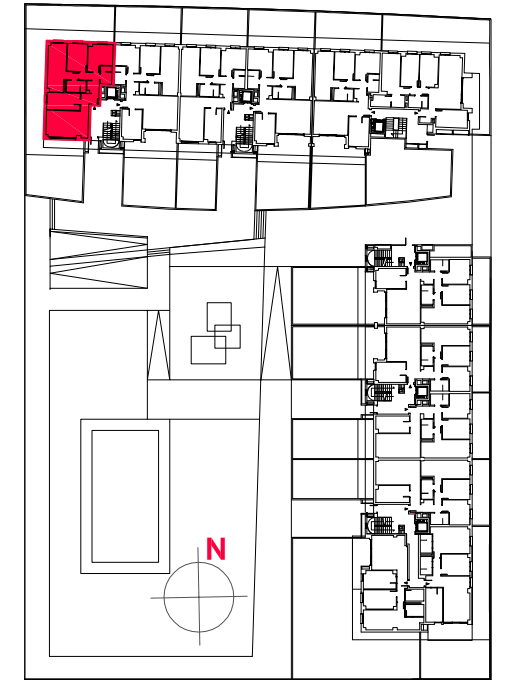

AQUA

ARDOI

54 viviendas H1B

ESCALA 1/50

PLANTA BAJA

VIVIENDA A-P1

SUPERFICIE ÚTIL INTERIOR 87,25 m²

SUPERFICIE ÚTIL TOTAL 87,25 m²
 SUPERFICIE ÚTIL EXTERIOR 153,00 m²