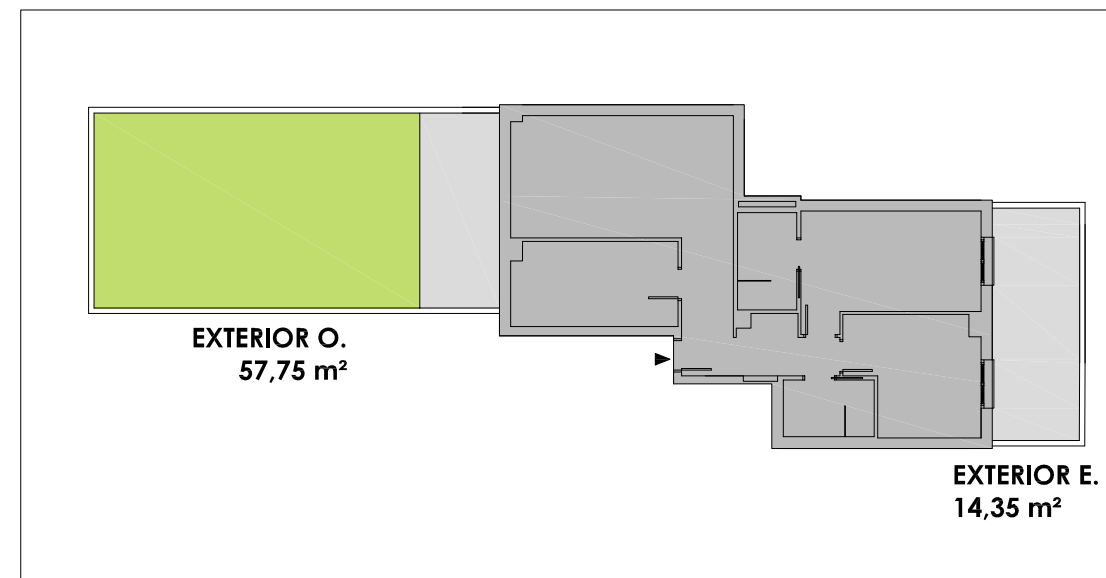

AQUA

ARDOI

54 viviendas H1B

ESCALA 1/50

PLANTA BAJA

VIVIENDA A- P6

SUPERFICIE ÚTIL INTERIOR 73,30 m²

SUPERFICIE ÚTIL TOTAL 73,30 m²

SUPERFICIE ÚTIL EXTERIOR 72,10 m²

www.yboma.com

C/ Monasterio Velate 3, Bajo 31011 Pamplona (Navarra)