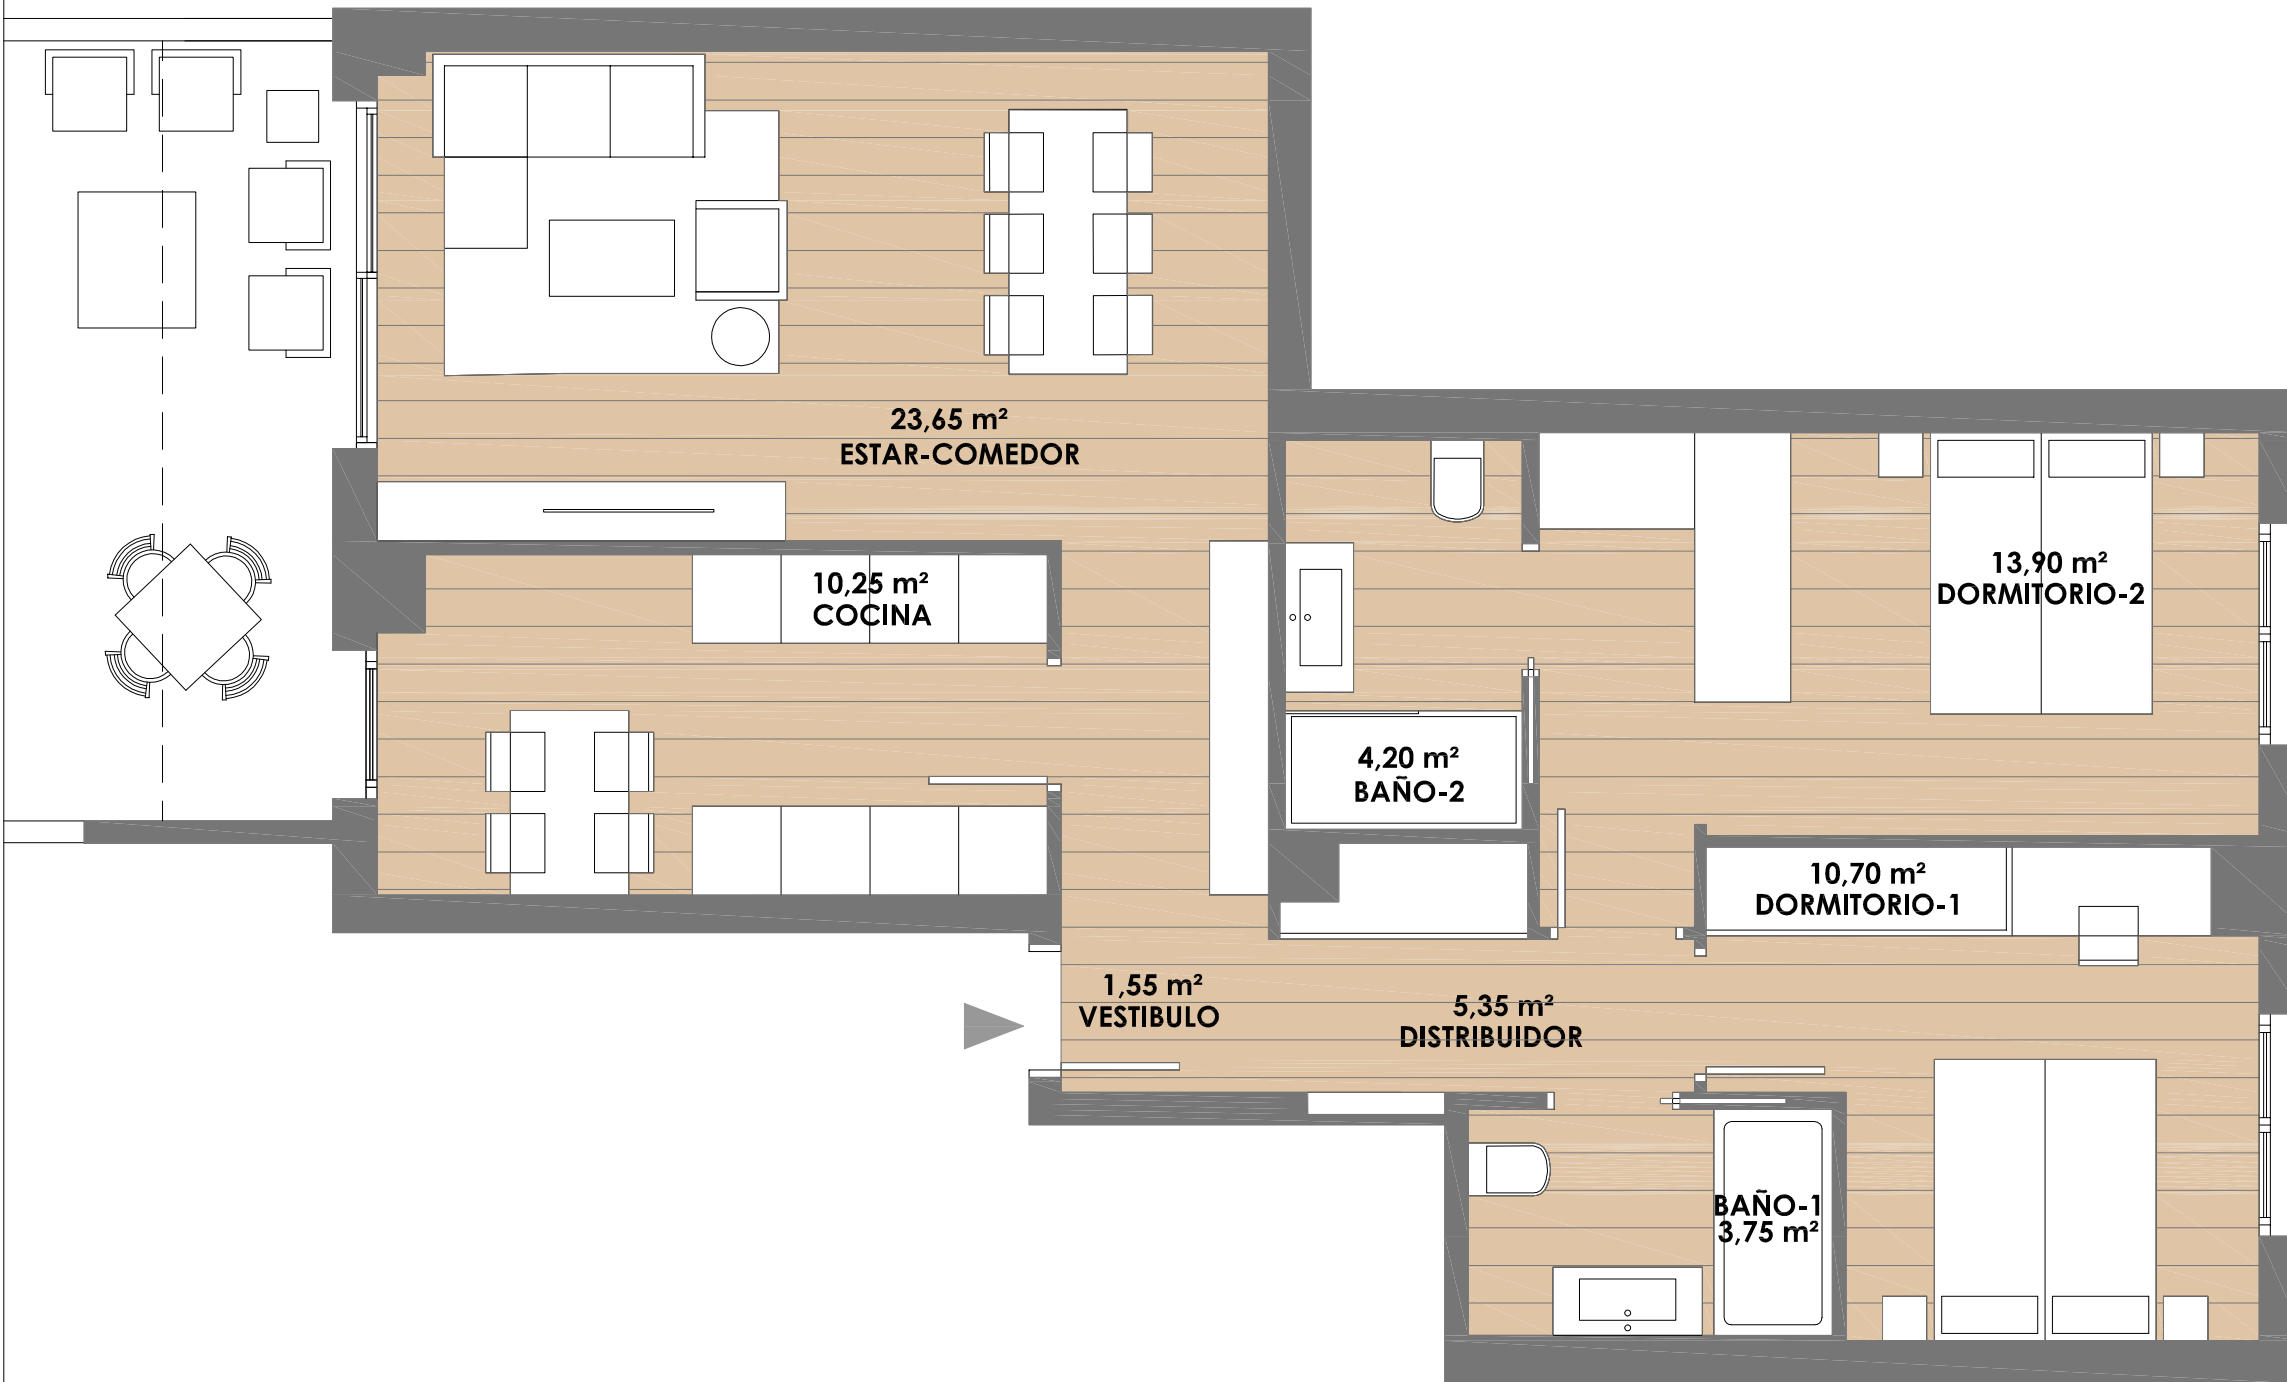

AQUA

ARDOI

54 viviendas H1B

ESCALA 1/50

PLANTA BAJA

VIVIENDA A- P6

SUPERFICIE ÚTIL INTERIOR 73,30 m²

SUPERFICIE ÚTIL TOTAL 73,30 m²

SUPERFICIE ÚTIL EXTERIOR 72,10 m²

www.yboma.com

C/ Monasterio Velate 3, Bajo 31011 Pamplona (Navarra)