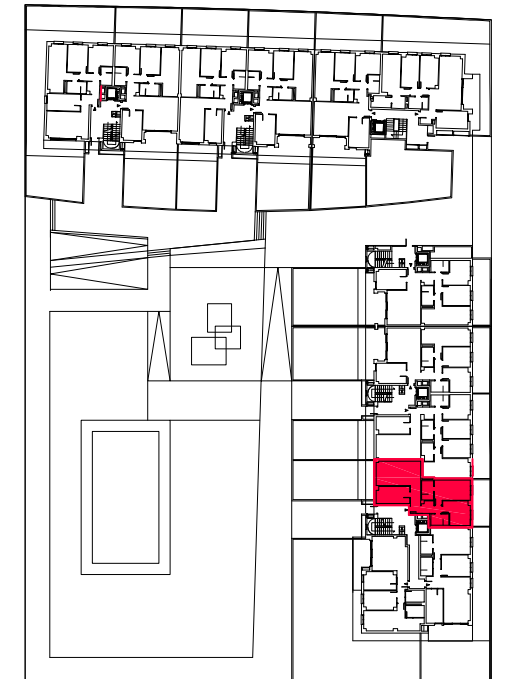

AQUA

ARDOI

54 viviendas H1B

ESCALA 1/50

PLANTA BAJA

VIVIENDA A- P6

SUPERFICIE ÚTIL INTERIOR 73,30 m²

SUPERFICIE ÚTIL TOTAL 73,30 m²

SUPERFICIE ÚTIL EXTERIOR 72,10 m²

www.yboma.com

C/ Monasterio Velate 3, Bajo 31011 Pamplona (Navarra)