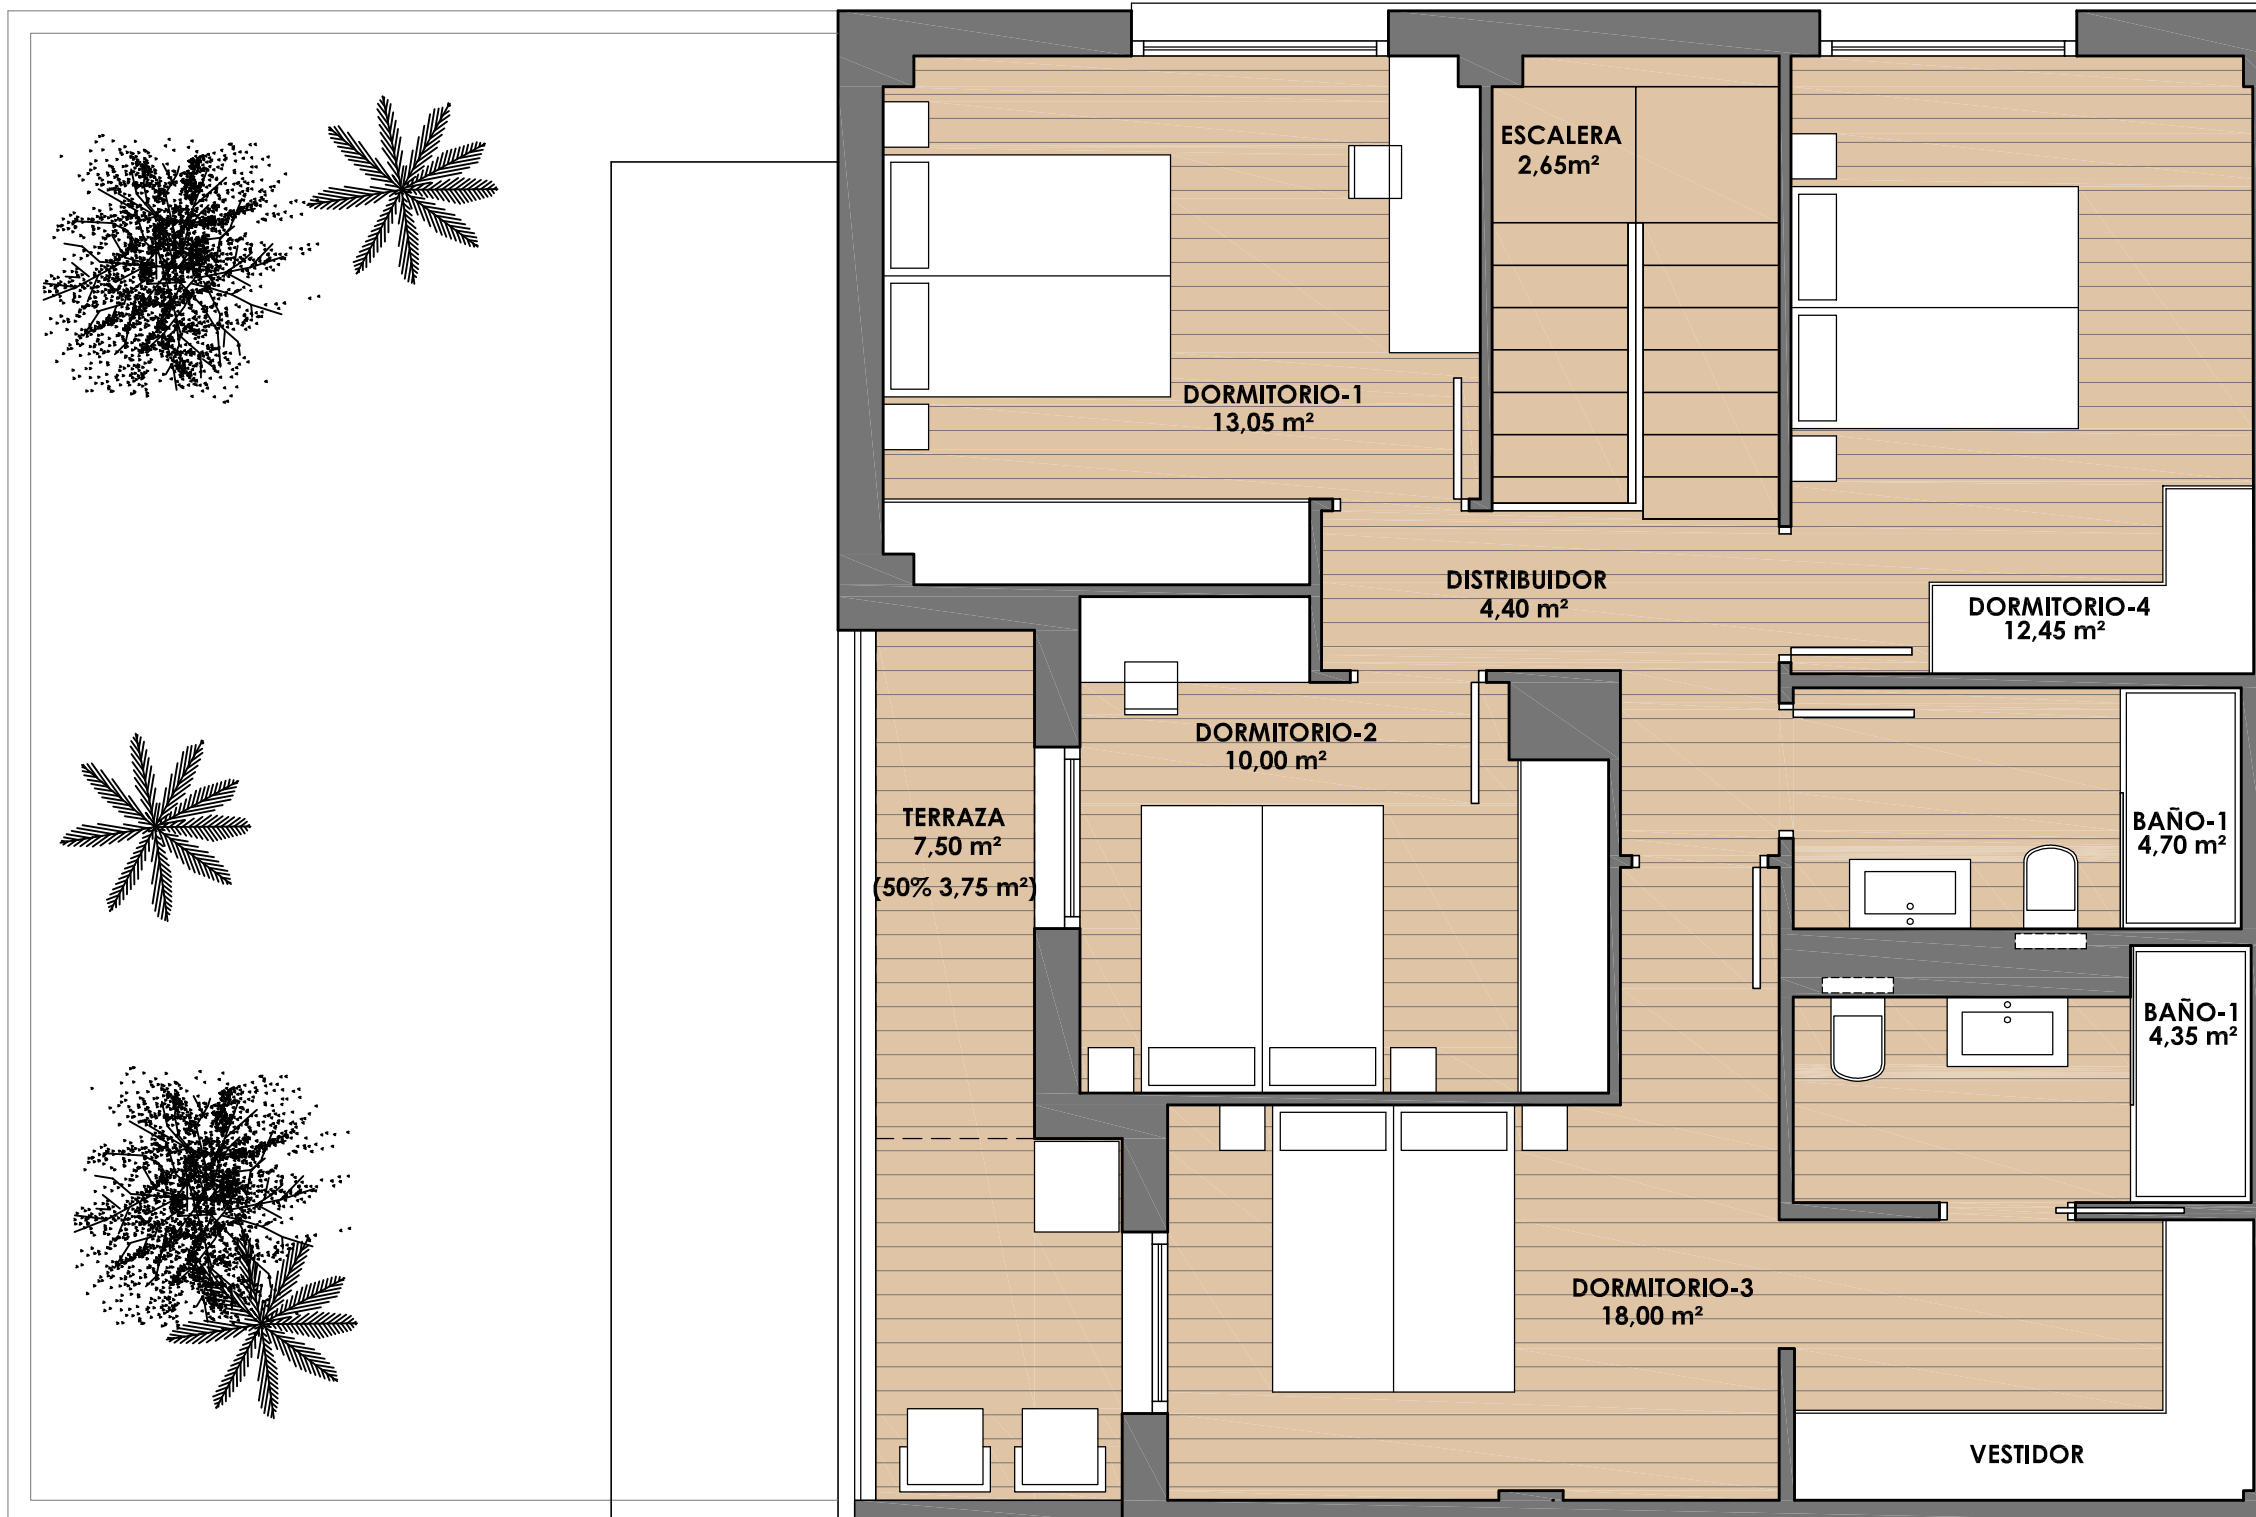

www.yboma.com

C/ Monasterio Velate 3, Bajo 31011 Pamplona (Navarra)

Escala: 1/50.

PLANTA BAJA.

SUPERFICIE ÚTIL INTERIOR	80,40 m ²
SUPERFICIE ÚTIL EXTERIOR(50%) (ZAGUAN ENTRADA)	0,45 m ²
SUPERFICIE ÚTIL TOTAL	80,85 m²
SUPERFICIE DE JARDÍN	51,80 m²

sarriguren
LIFE

www.yboma.com

C/ Monasterio Velate 3, Bajo 31011 Pamplona (Navarra)

PLANTA PRIMERA.

SUPERFICIE ÚTIL INTERIOR **69,60 m²**
SUPERFICIE ÚTIL EXTERIOR(50%) **3,75 m²**
(TERRAZA)

SUPERFICIE ÚTIL TOTAL **73,35 m²**

SUPERFICIE ÚTIL TOTAL VIVIENDA **154,20 M²**

Escala: 1/50.