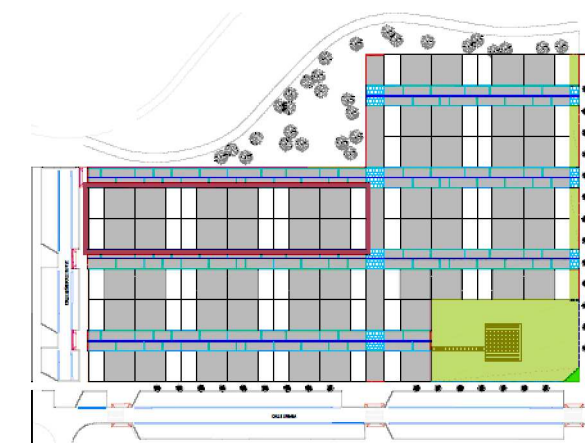

www.yboma.com

C/ Monasterio Velate 3, Bajo 31011 Pamplona (Navarra)

Escala: 1/50.

PLANTA BAJA.

SUPERFICIE ÚTIL INTERIOR	80,40 m ²
SUPERFICIE ÚTIL EXTERIOR(50%) (ZAGUAN ENTRADA)	0,45 m ²
SUPERFICIE ÚTIL TOTAL	80,85 m²
SUPERFICIE DE JARDÍN	51,80 m²

sarriguren
LIFE

www.yboma.com

C/ Monasterio Velate 3, Bajo 31011 Pamplona (Navarra)

PLANTA PRIMERA.

SUPERFICIE ÚTIL INTERIOR **69,60 m²**
SUPERFICIE ÚTIL EXTERIOR(50%) **3,75 m²**
(TERRAZA)

SUPERFICIE ÚTIL TOTAL **73,35 m²**

SUPERFICIE ÚTIL TOTAL VIVIENDA **154,20 M²**

Escala: 1/50.