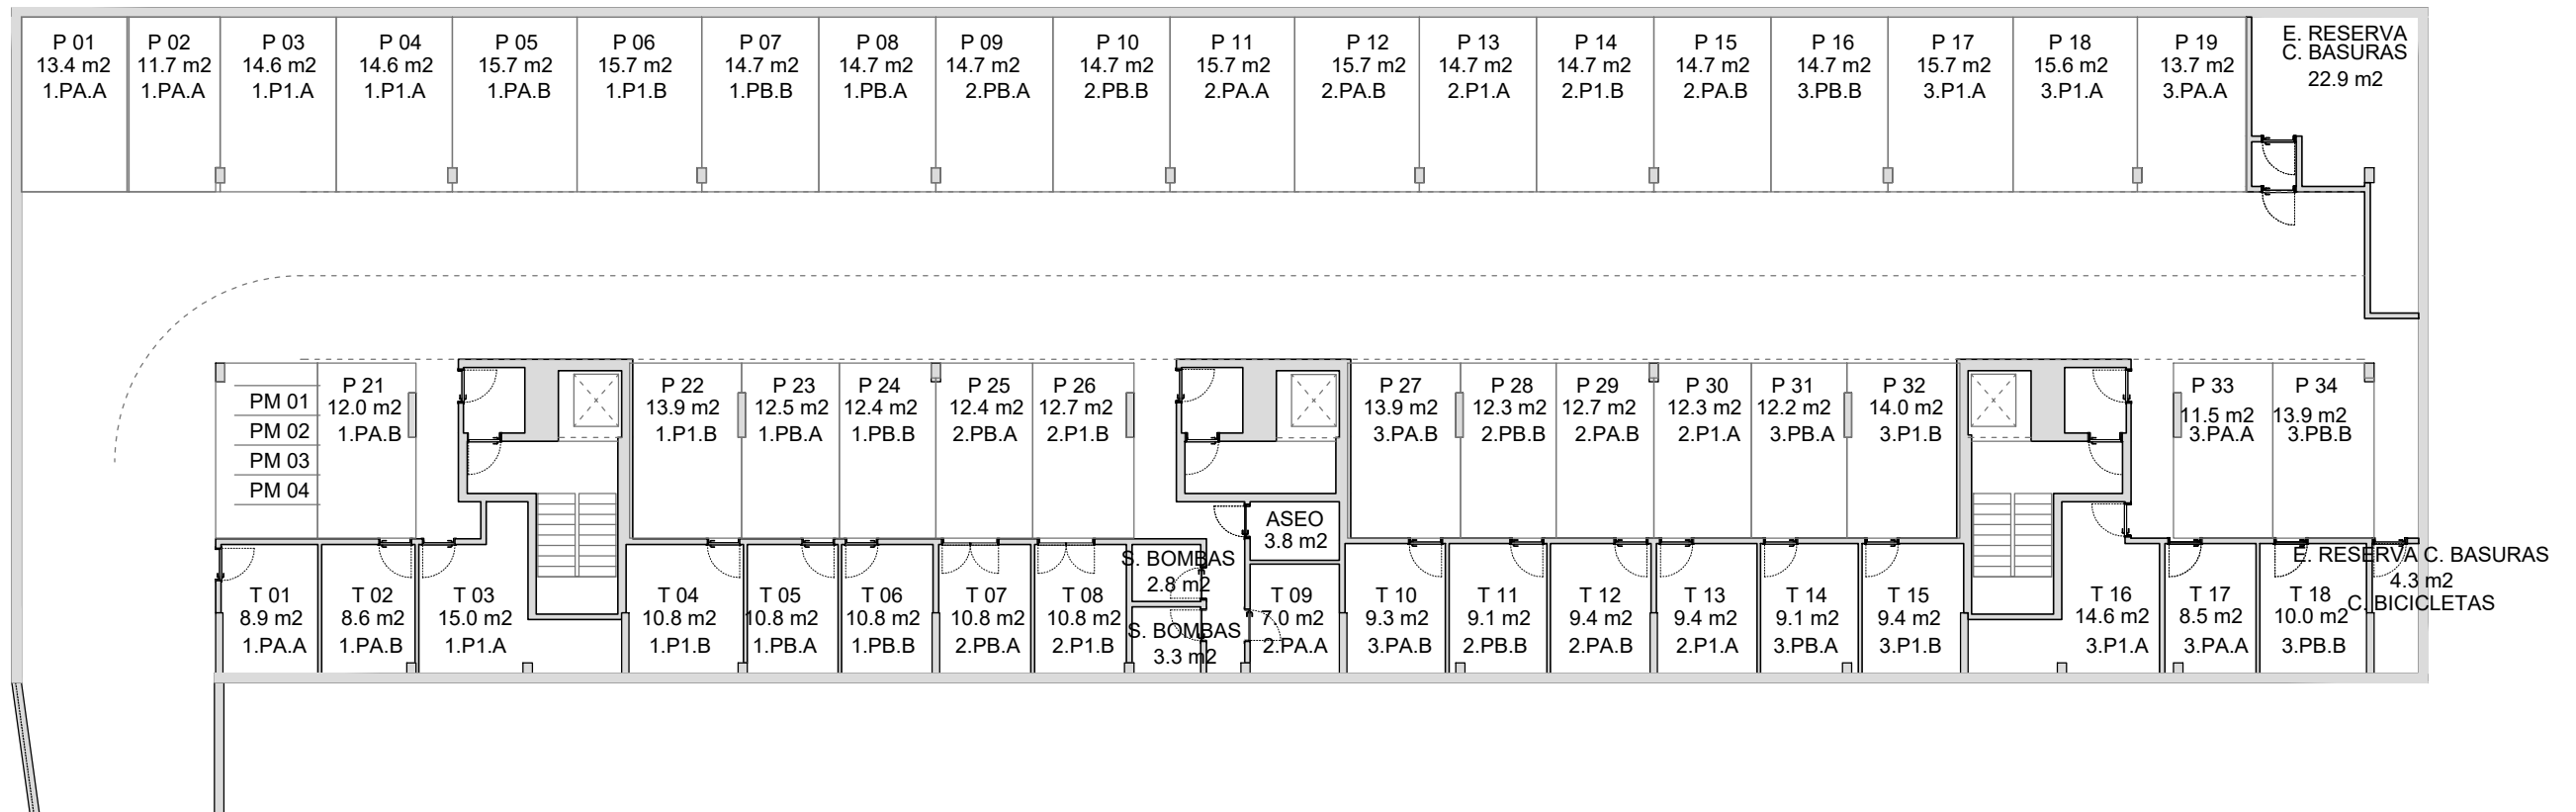

PROYECTO 18 VIVIENDAS COLECTIVAS POLIGONO 2 · PARCELA 73 ARDOI / ZIZUR MAYOR

PLANTA SÓTANO

ESCALA 1/200
ESCALA GRÁFICA

VAILLO + IRIGARAY ARCHITECTS