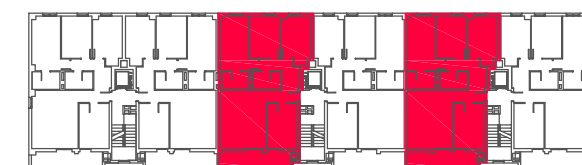

www.yboma.com

C/ Monasterio Velate 3, Bajo 31011 Pamplona (Navarra)

ARDOI VPO

23 viviendas VPO
ARDOI

PLANTA 1ª a 3ª

VIVIENDA A P-2,3

SUPERFICIE ÚTIL INTERIOR **85,30 m²**
 SUPERFICIE ÚTIL EXTERIOR(50%) **4,70 m²**

SUPERFICIE ÚTIL TOTAL **90,00 m²**

ESCALA 1/50